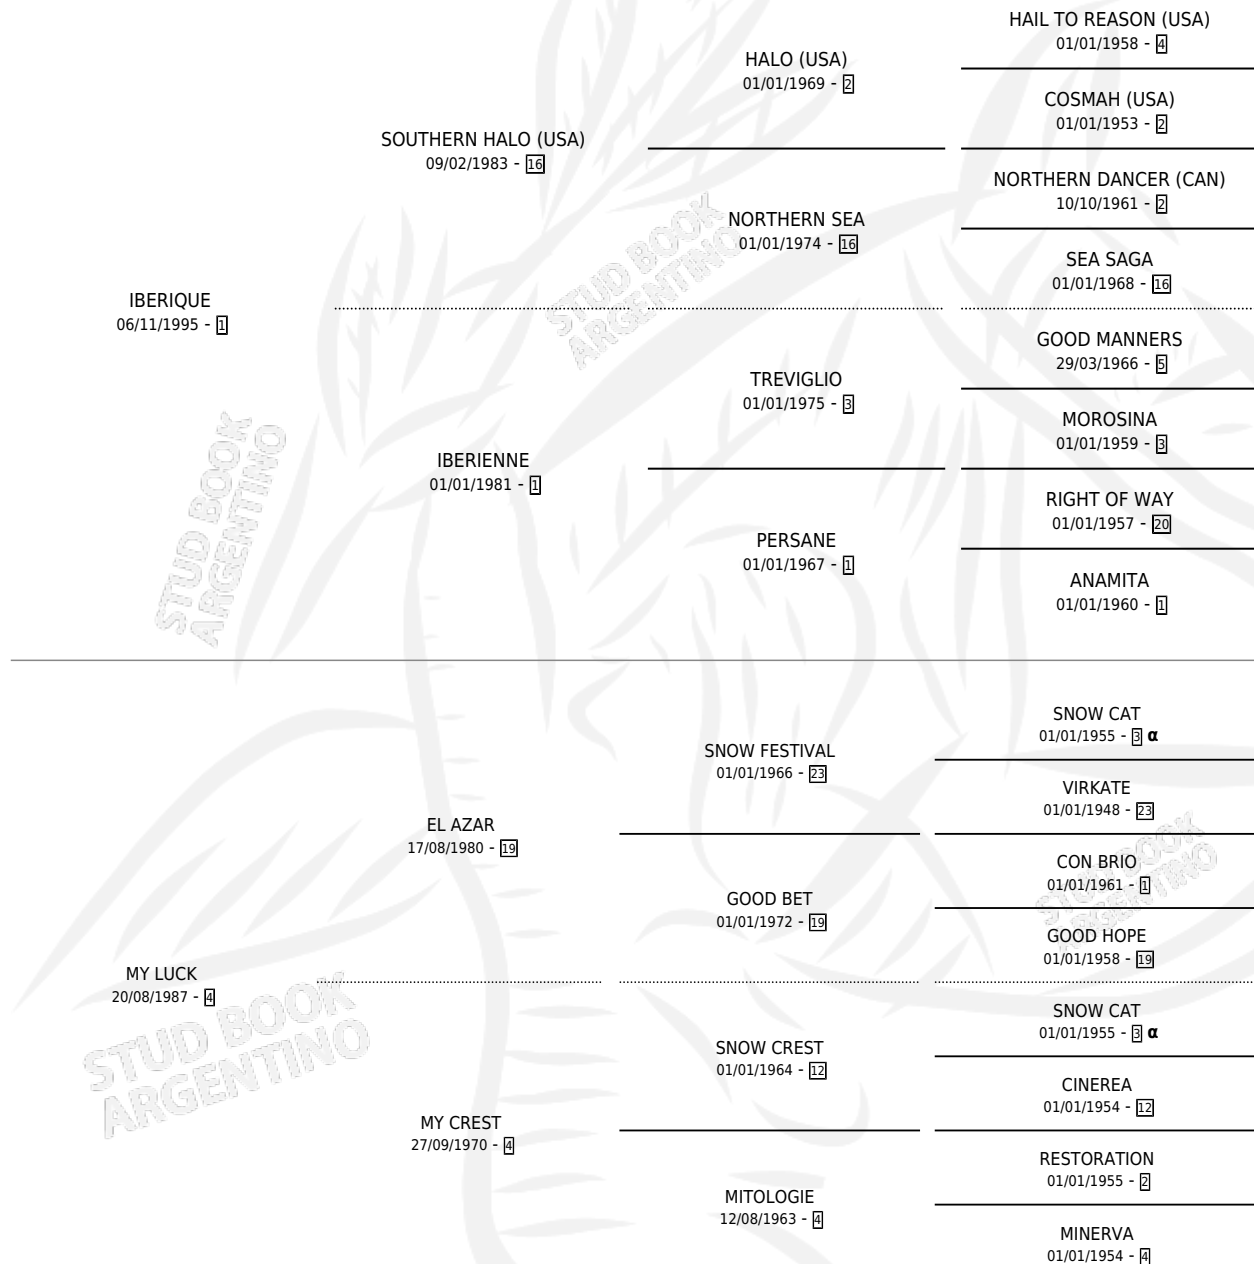

SUERTE GALO

por **IBERIQUE** y **MY LUCK** por **EL AZAR**

Argentina · Macho · Alazan Tostado · SP · 23/08/2003
Familia 4-o · Volumen 38

ESTADO

TIPIFICACIÓN SANGUÍNEA	✓
TIPIFICACIÓN POR ADN	✓
PASAPORTE	X
IDENTIFICACIÓN POR MICROCHIP	X
REPRODUCTOR	X

Lugar de nacimiento: Vadarkblar

Criador: Vadarkblar

PEDIGREE

INBREEDING : α