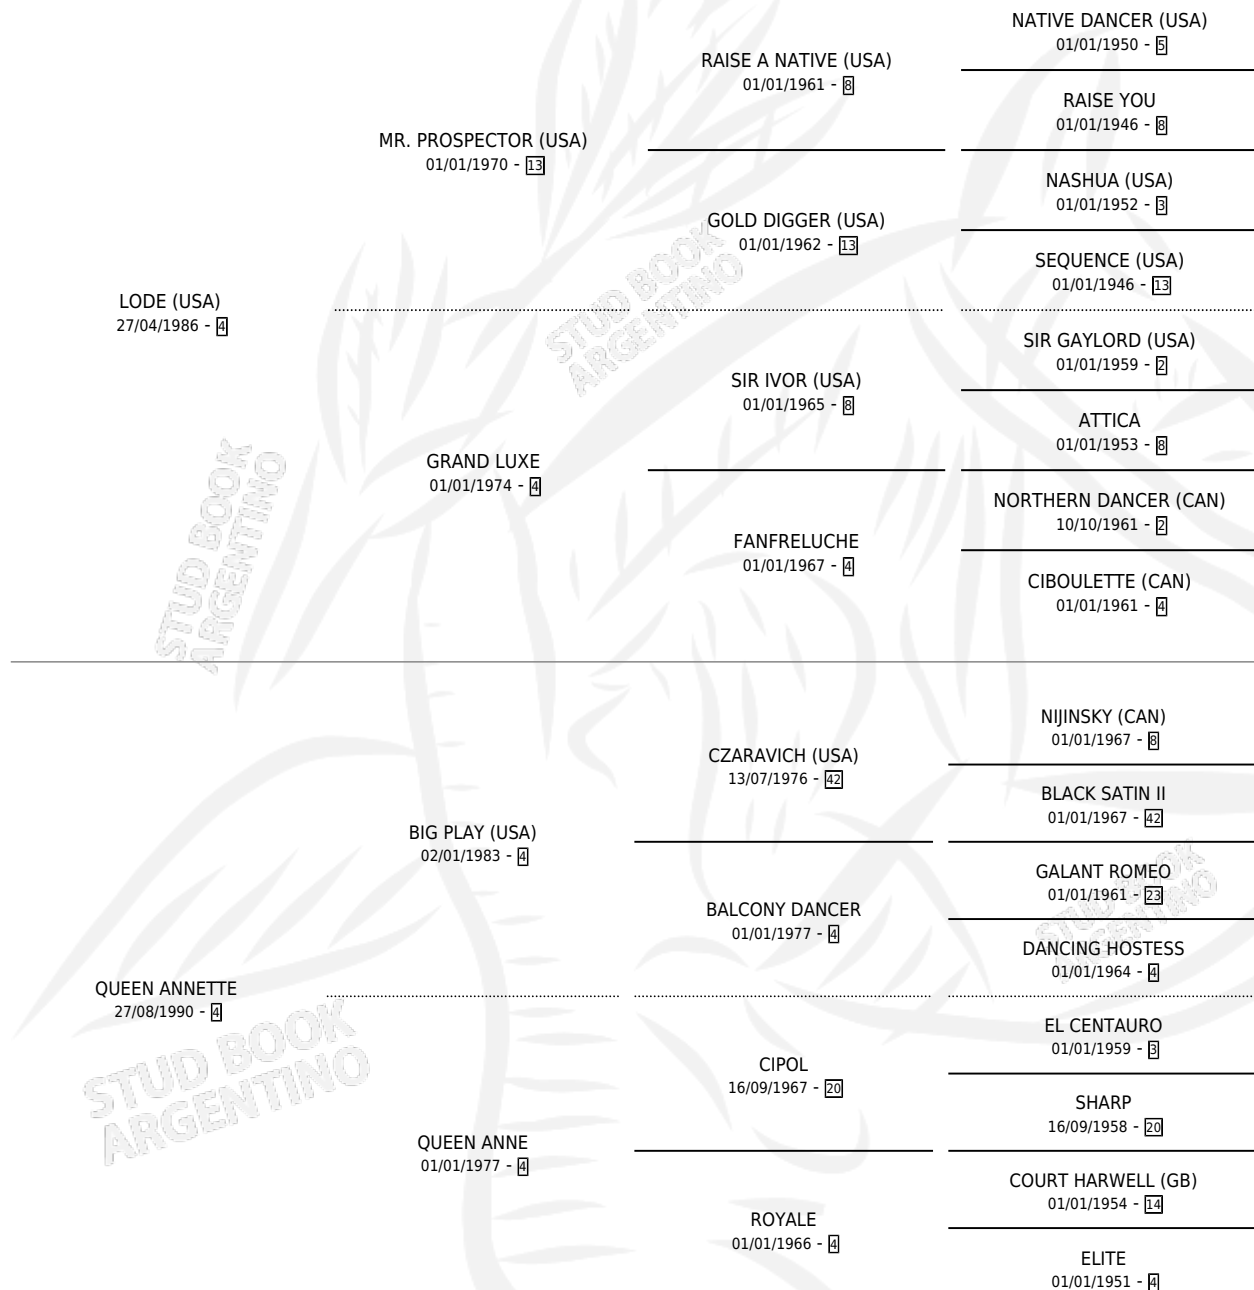

KING ANTHONY

por **LODE (USA)** y **QUEEN ANNETTE** por **BIG PLAY (USA)**

Argentina · Macho · Alazan Tostado · SP · 06/08/2003
Familia 4-k · Volumen 38

ESTADO

TIPIFICACIÓN SANGUÍNEA	✓
TIPIFICACIÓN POR ADN	✓
PASAPORTE	X
IDENTIFICACIÓN POR MICROCHIP	X
REPRODUCTOR	✓

Lugar de nacimiento: Melincue

Criador: Melincue

~

HIJOS

	MACHOS	HEMBRAS
5 NACIERON	2	3
2 CORRIERON	1	1

SIN ACTUACIONES

PEDIGREE