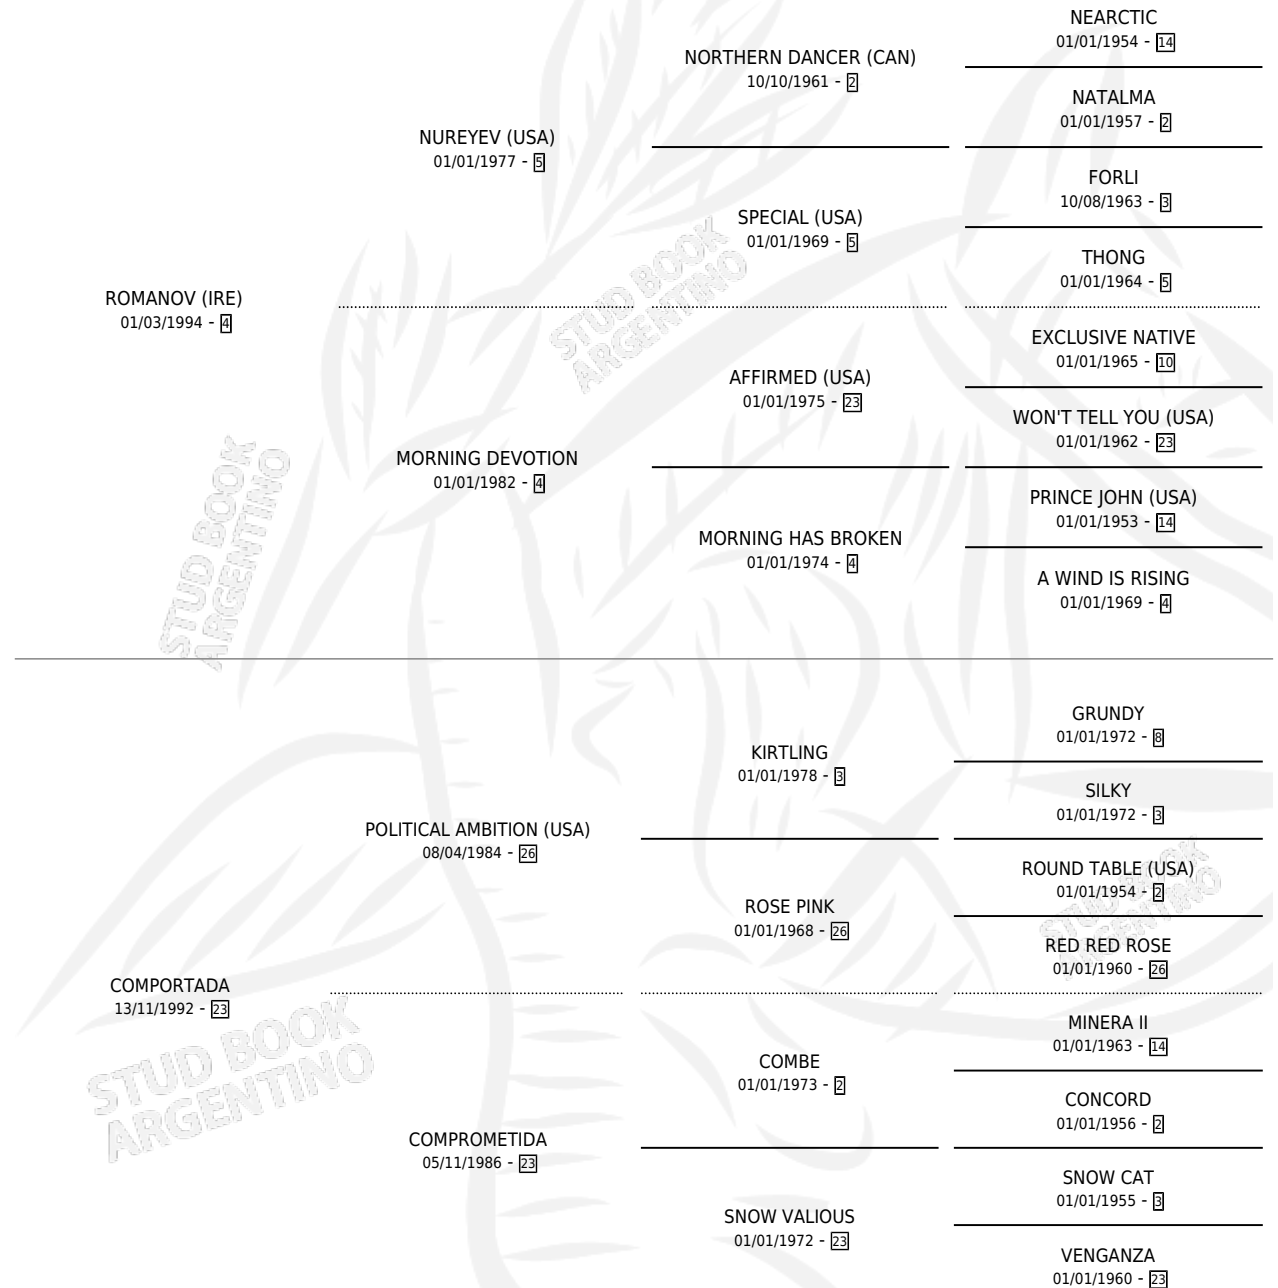

COMANOV

por ROMANOV (IRE) y COMPORATA por POLITICAL
AMBITION (USA)

Argentina · Hembra · Alazan · SP · 24/08/2003
Familia 23-a · Volumen 38

ESTADO

TIPIFICACIÓN SANGUÍNEA	✓
TIPIFICACIÓN POR ADN	✓
PASAPORTE	X
IDENTIFICACIÓN POR MICROCHIP	X
REPRODUCTOR	✓

Lugar de nacimiento: Vacacion
Criador: Vacacion

~

HIJOS

	MACHOS	HEMBRAS
4 NACIERON	2	2
2 CORRIERON	1	1

SIN ACTUACIONES

PEDIGREE

CAMPAÑA

Solo carreras oficiales de Argentina