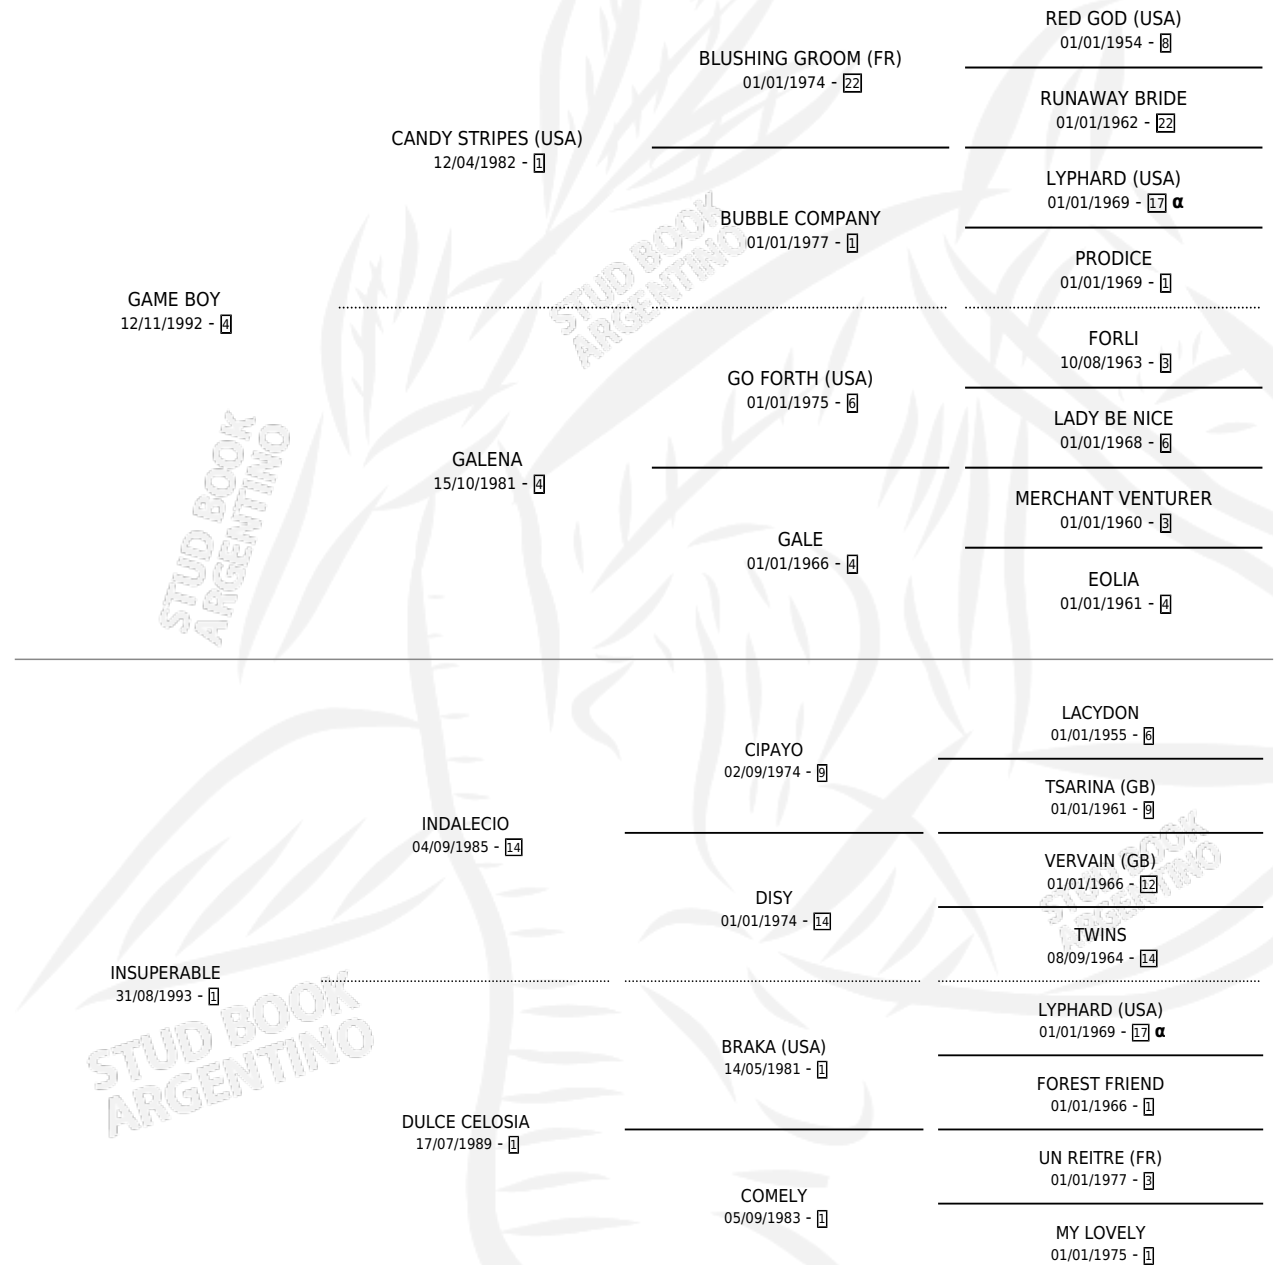

# GAME SIL

por **GAME BOY** y **INSUPERABLE** por **INDALECIO**

Argentina · Hembra · Alazan · SP · 25/10/2001  
Familia 1-n · Volumen 37

## ESTADO

TIPIFICACIÓN SANGUÍNEA	X
TIPIFICACIÓN POR ADN	X
PASAPORTE	X
IDENTIFICACIÓN POR MICROCHIP	X
REPRODUCTOR	X

**Lugar de nacimiento:** Silvina S

**Criador:** Borda Jorge German

## PEDIGREE

INBREEDING : α