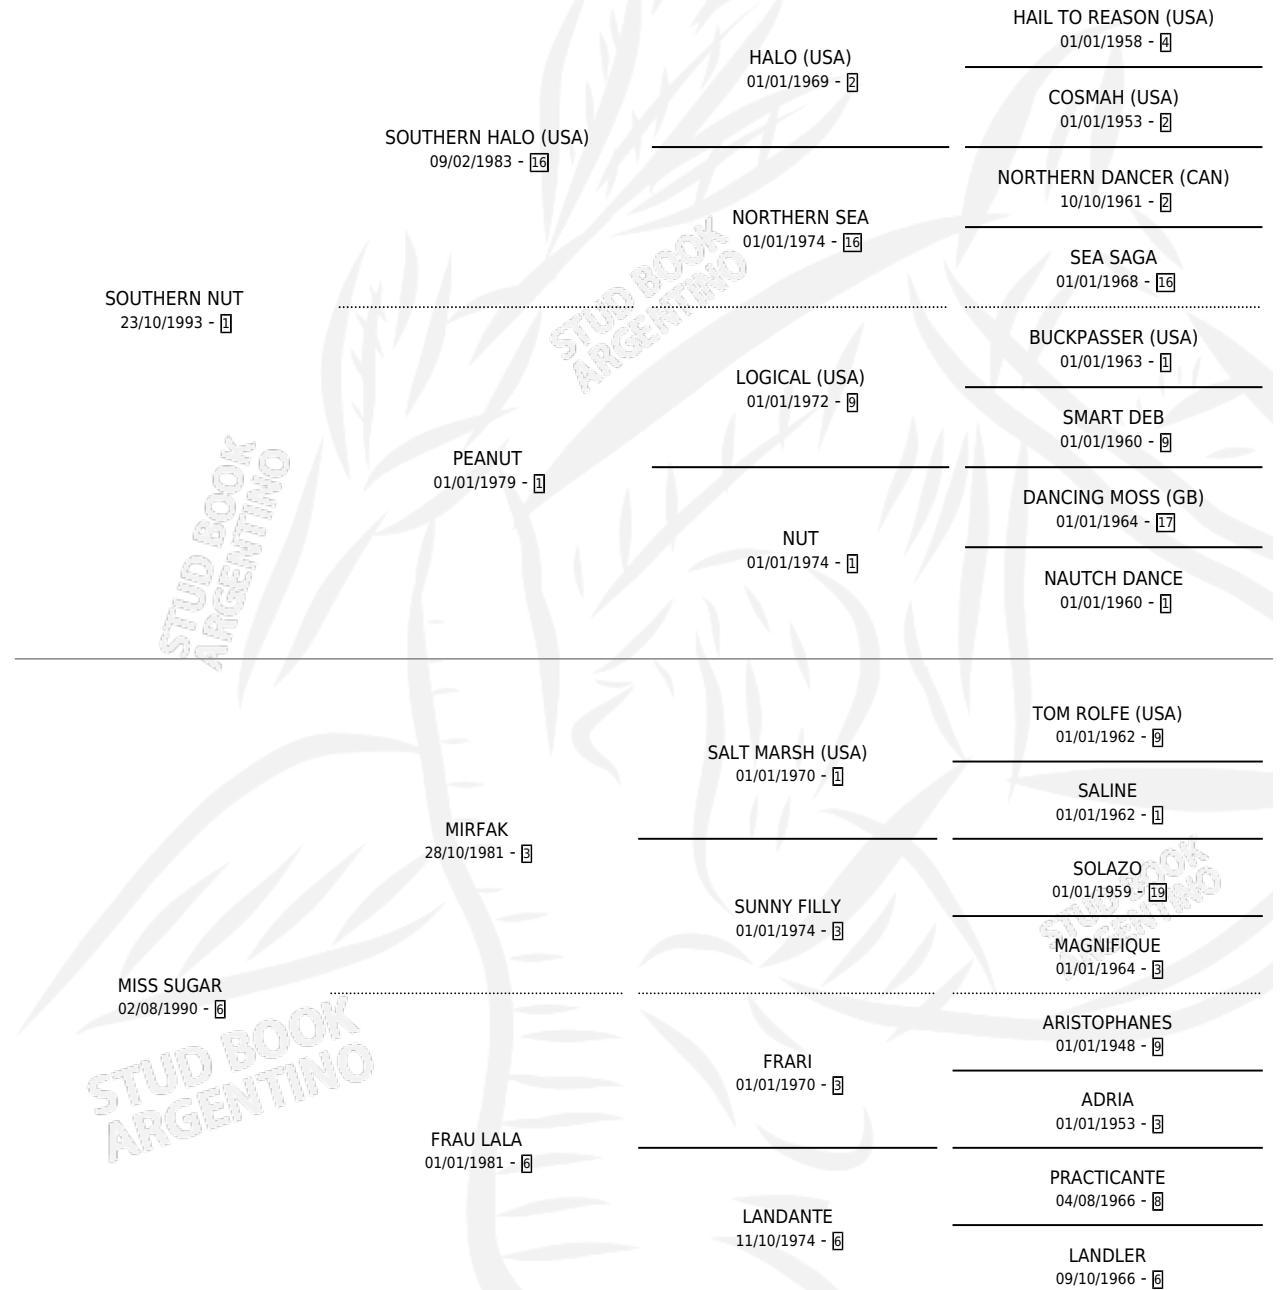

MISTER NUT

por SOUTHERN NUT y MISS SUGAR por MIRFAK

Argentina · Macho · Zaino Negro · SP · 16/08/2003
Familia 6-d · Volumen 38

ESTADO

TIPIFICACIÓN SANGUÍNEA	X
TIPIFICACIÓN POR ADN	X
PASAPORTE	X
IDENTIFICACIÓN POR MICROCHIP	X
REPRODUCTOR	X

Lugar de nacimiento: El Bendito

Criador: El Bendito

PEDIGREE

MISTER NUT

Datos oficiales del Stud Book Argentino

Documento generado el 06/05/2026

studbook.org.ar