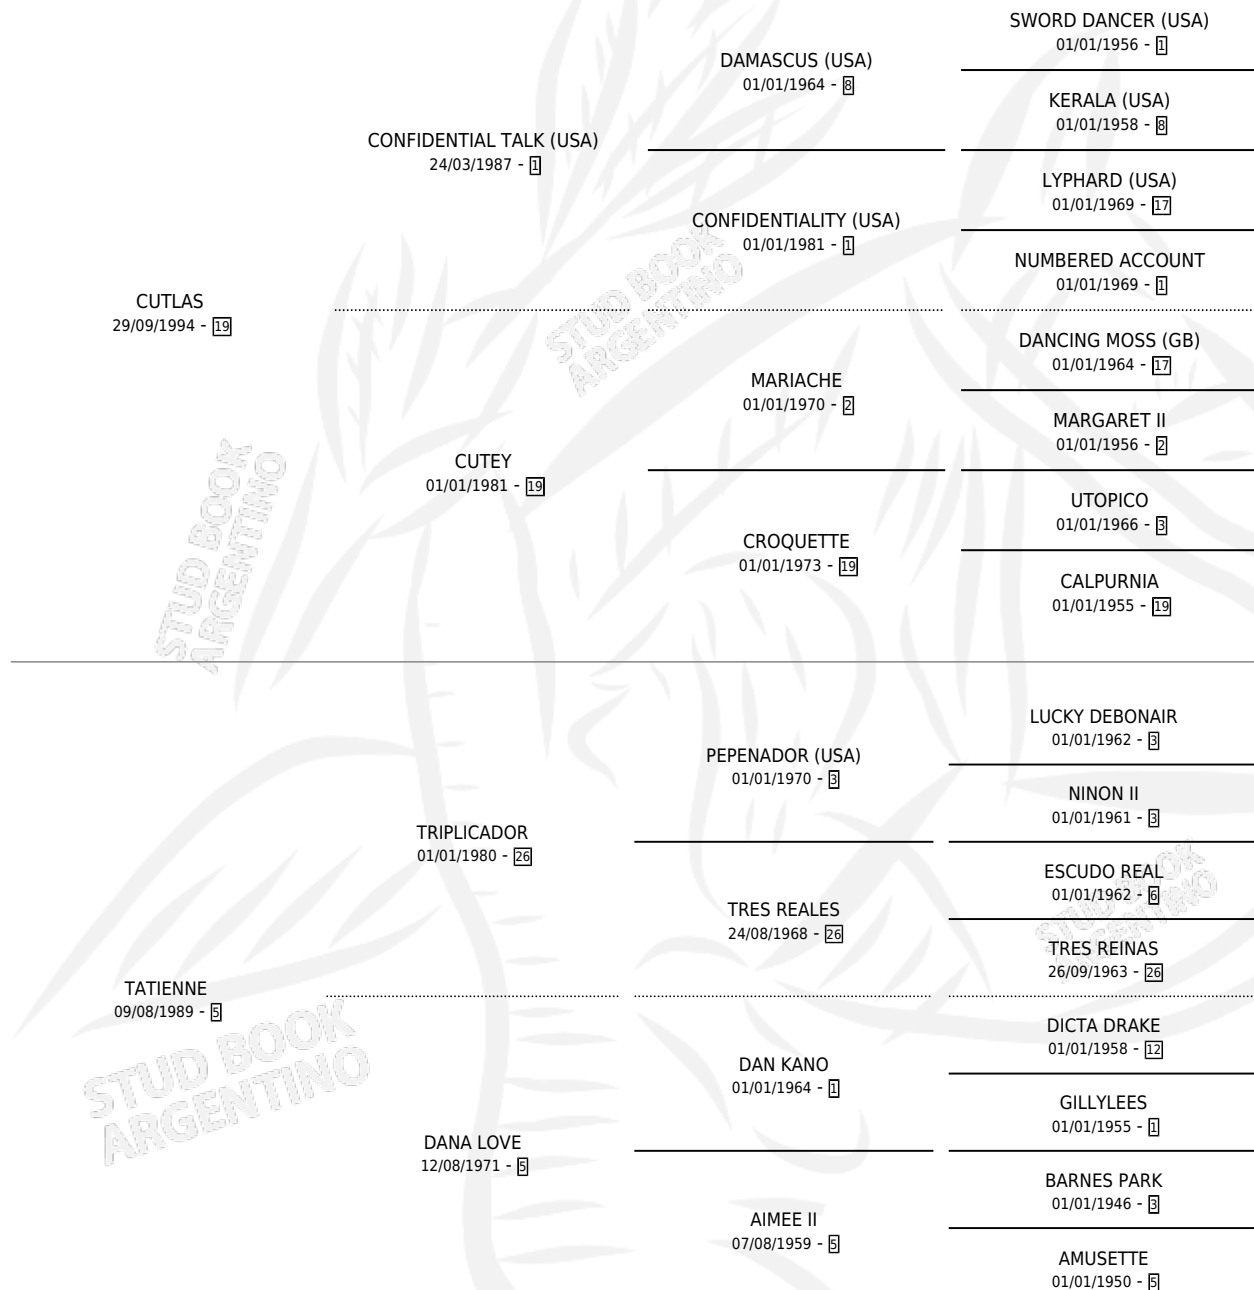

FENDI CUT

por CUTLAS y TATIENNE por TRIPLICADOR

Argentina · Hembra · Zaino · SP · 27/08/2003
Familia 5-e · Volumen 38

ESTADO

TIPIFICACIÓN SANGUÍNEA	✓
TIPIFICACIÓN POR ADN	✓
PASAPORTE	X
IDENTIFICACIÓN POR MICROCHIP	X
REPRODUCTOR	✓

Lugar de nacimiento: Las Telas

Criador: Sin dato

~

HIJOS

	MACHOS	HEMBRAS
1 NACIERON	0	1

SIN ACTUACIONES

PEDIGREE

CAMPAÑA

Solo carreras oficiales de Argentina

POR EDAD

EDAD	CC	1°	2°	3°	4°	5°	NP	CLC	CLG	CLCG1	CLGG1	IMPORTE	GANANCIA / CC
3 AÑOS	4	0	0	0	0	0	4	0	0	0	0	\$0	\$0
TOTALES	4	0	0	0	0	0	4	0	0	0	0	\$0	\$0
%		0.0%	0.0%	0.0%	0.0%	0.0%	100%	0.0%	0.0%	0.0%	0.0%		