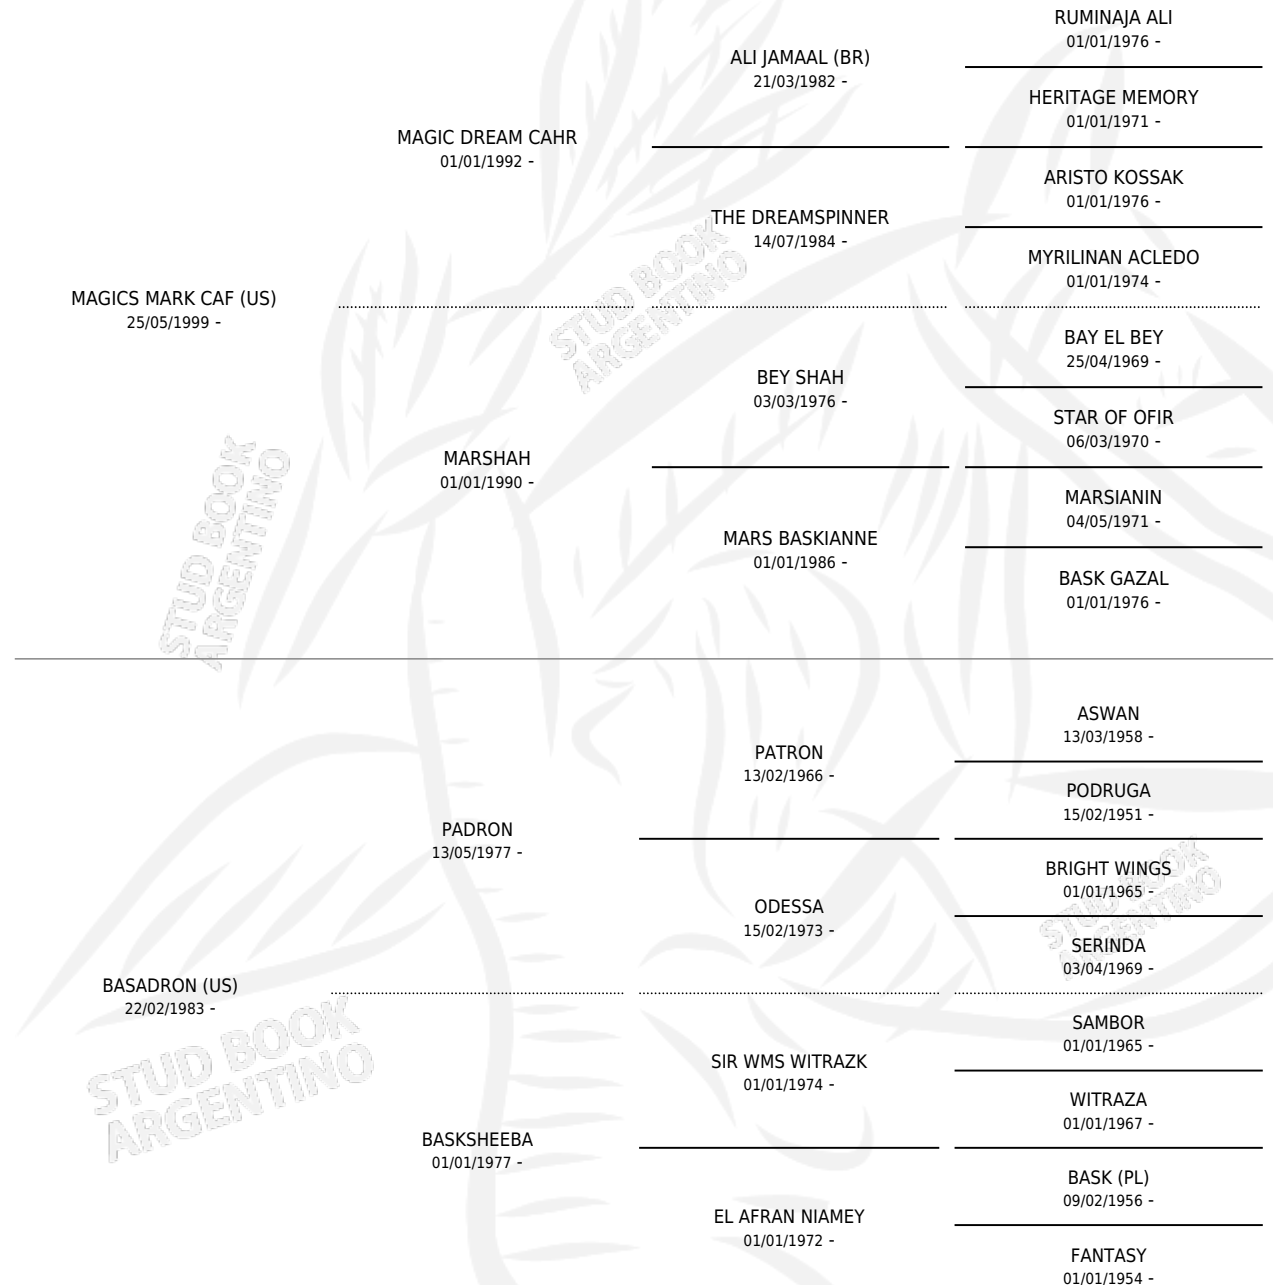

RO ARABIA

por **MAGICS MARK CAF (US)** y **BASADRON (US)** por **PADRON**

Argentina · Hembra · Zaino Colorado · AP · 04/08/2003
Familia 99 · Volumen 38

ESTADO

TIIFICACIÓN SANGUÍNEA	✓
TIIFICACIÓN POR ADN	✓
PASAPORTE	✓
IDENTIFICACIÓN POR MICROCHIP	X
REPRODUCTOR	X

Lugar de nacimiento: Los Estribos

Criador: Los Estribos

PEDIGREE

RO ARABIA

Datos oficiales del Stud Book Argentino

Documento generado el 11/06/2026

studbook.org.ar