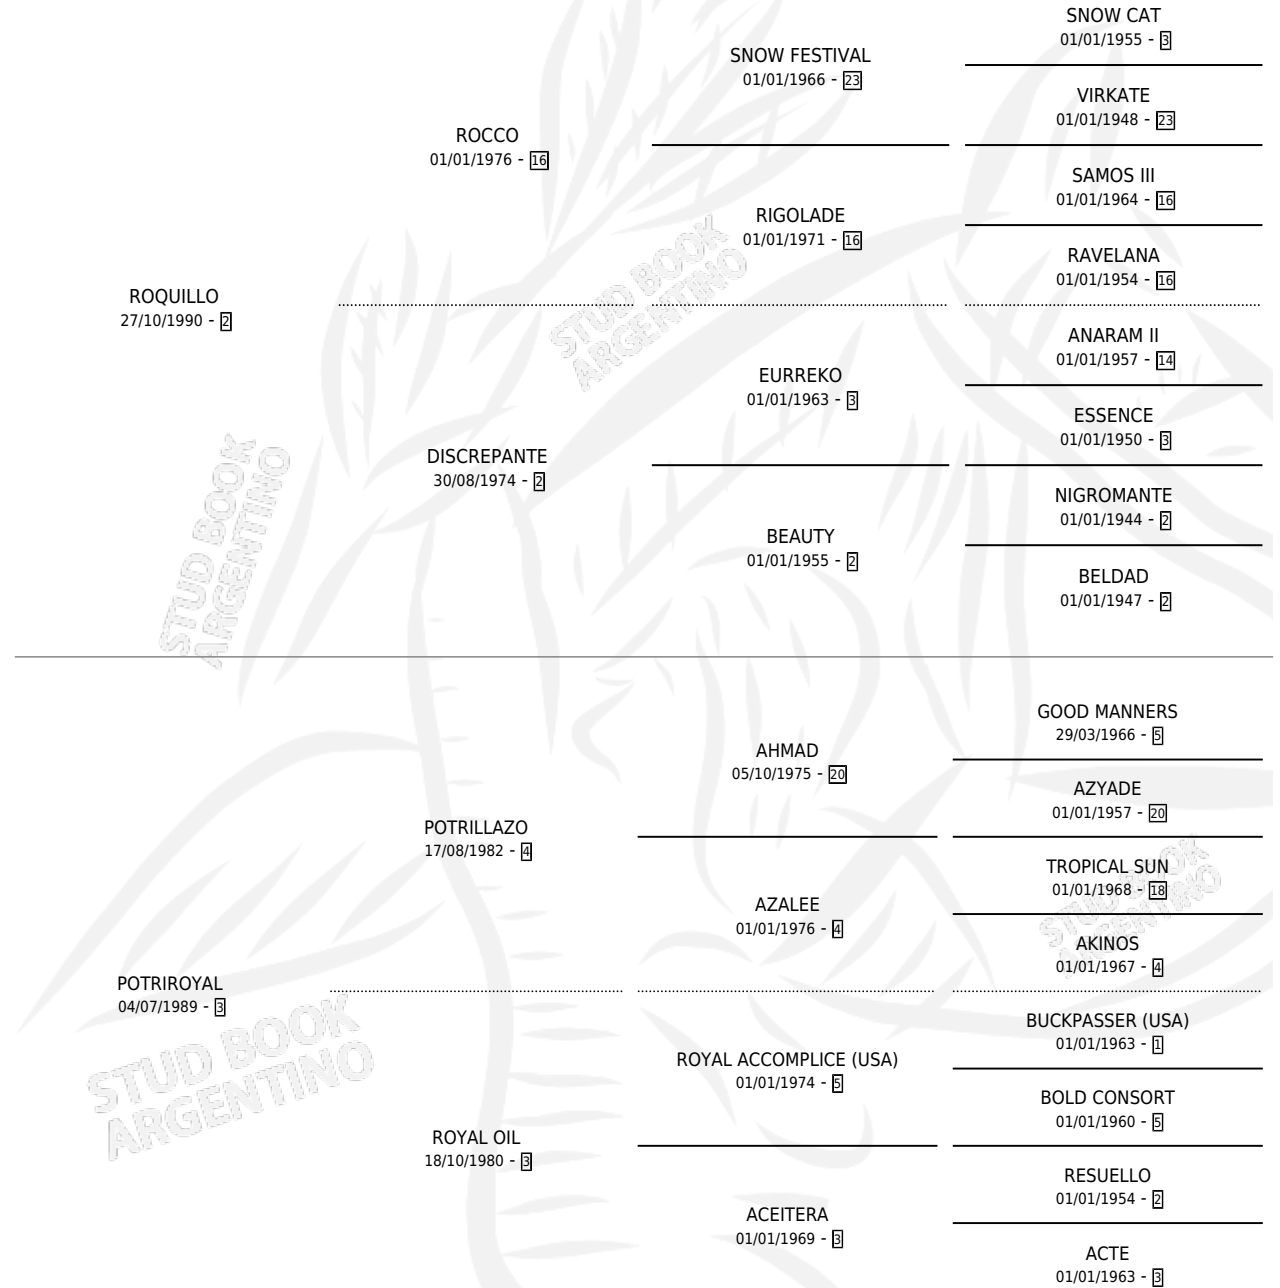

TILIROYAL

por ROQUILLO y POTRIROYAL por POTRILLAZO

Argentina · Macho · Zaino Colorado · SP · 20/08/2003
Familia 3-b · Volumen 38

ESTADO

TIPIFICACIÓN SANGUÍNEA	✓
TIPIFICACIÓN POR ADN	✓
PASAPORTE	X
IDENTIFICACIÓN POR MICROCHIP	X
REPRODUCTOR	X

Lugar de nacimiento: Tilisarao

Criador: Sin dato

PEDIGREE

CAMPAÑA

Solo carreras oficiales de Argentina

POR EDAD

EDAD	CC	1°	2°	3°	4°	5°	NP	CLC	CLG	CLCG1	CLGG1	IMPORTE	GANANCIA / CC
5 AÑOS	2	0	0	0	1	0	1	0	0	0	0	\$820	\$410
6 AÑOS	5	0	0	0	0	2	3	0	0	0	0	\$1,242	\$248
7 AÑOS	4	0	0	0	1	1	2	0	0	0	0	\$1,050	\$263
8 AÑOS	2	0	0	0	0	0	2	0	0	0	0	\$0	\$0
TOTALES	13	0	0	0	2	3	8	0	0	0	0	\$3,112	\$239
%		0.0%	0.0%	0.0%	15.4%	23.1%	61.5%	0.0%	0.0%	0.0%	0.0%		