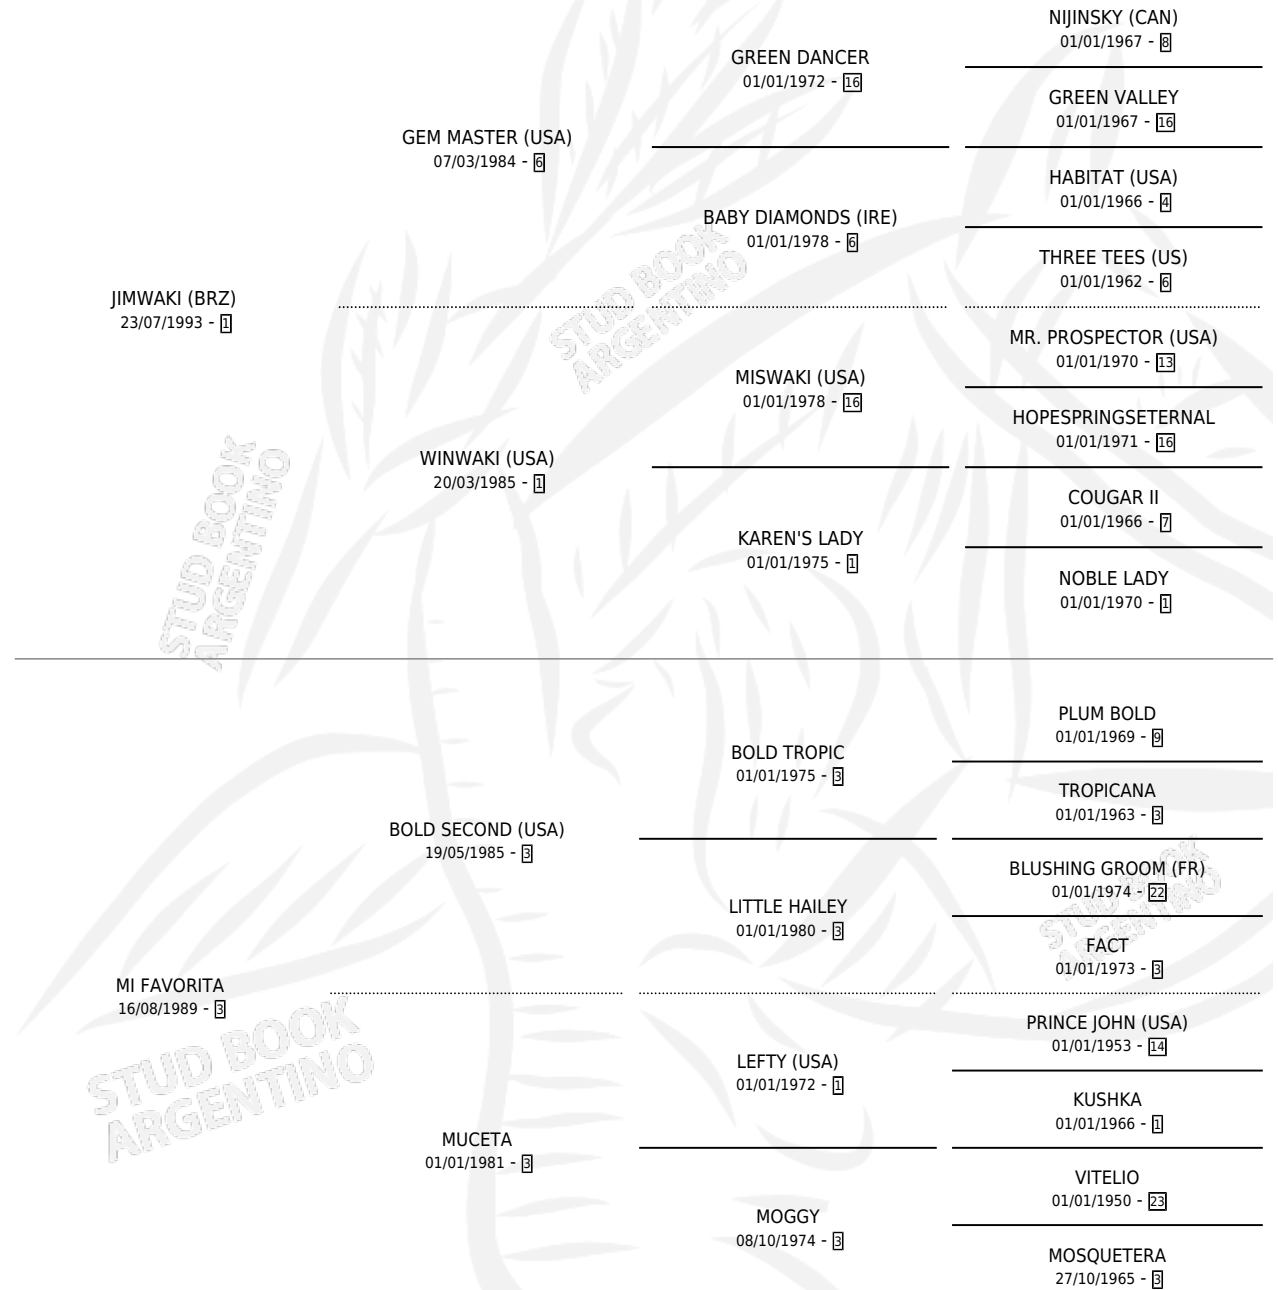

MI WAKI

por **JIMWAKI (BRZ)** y **MI FAVORITA** por **BOLD SECOND (USA)**

Argentina · Hembra · Zaino · SP · 03/08/2003
Familia 3-h · Volumen 38

ESTADO

TIPIFICACIÓN SANGUÍNEA	✓
TIPIFICACIÓN POR ADN	✓
PASAPORTE	X
IDENTIFICACIÓN POR MICROCHIP	X
REPRODUCTOR	✓

Lugar de nacimiento: El Pretal
Criador: Germann Carlos

~

HIJOS

	MACHOS	HEMBRAS
2 NACIERON	1	1
1 CORRIERON	1	0

SIN ACTUACIONES

PEDIGREE