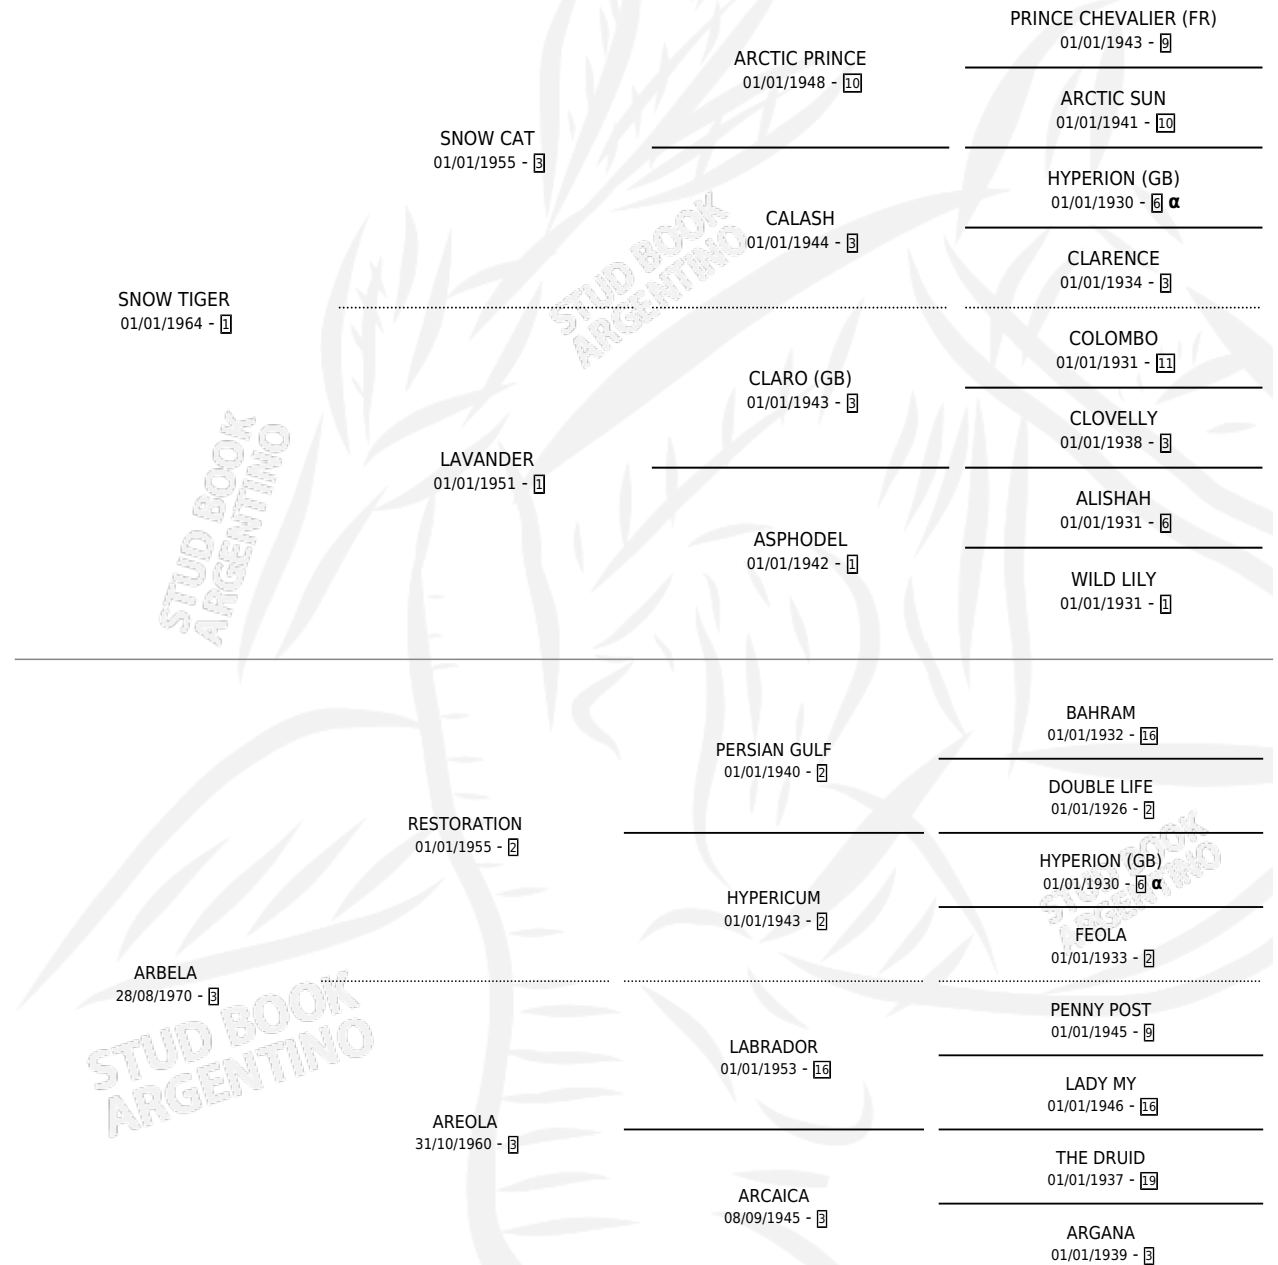

ANTOINETTE

por SNOW TIGER y ARBELA por RESTORATION

Argentina · Hembra · Alazan · SP · 01/01/1974
Familia 3-d · Volumen 28

ESTADO

TIPIFICACIÓN SANGUÍNEA	X
TIPIFICACIÓN POR ADN	X
PASAPORTE	X
IDENTIFICACIÓN POR MICROCHIP	X
REPRODUCTOR	✓

Lugar de nacimiento: Campo particular

Criador: Sin dato

~

HIJOS

	MACHOS	HEMBRAS
6 NACIERON	2	4
SIN ACTUACIONES		

PEDIGREE

INBREEDING : α