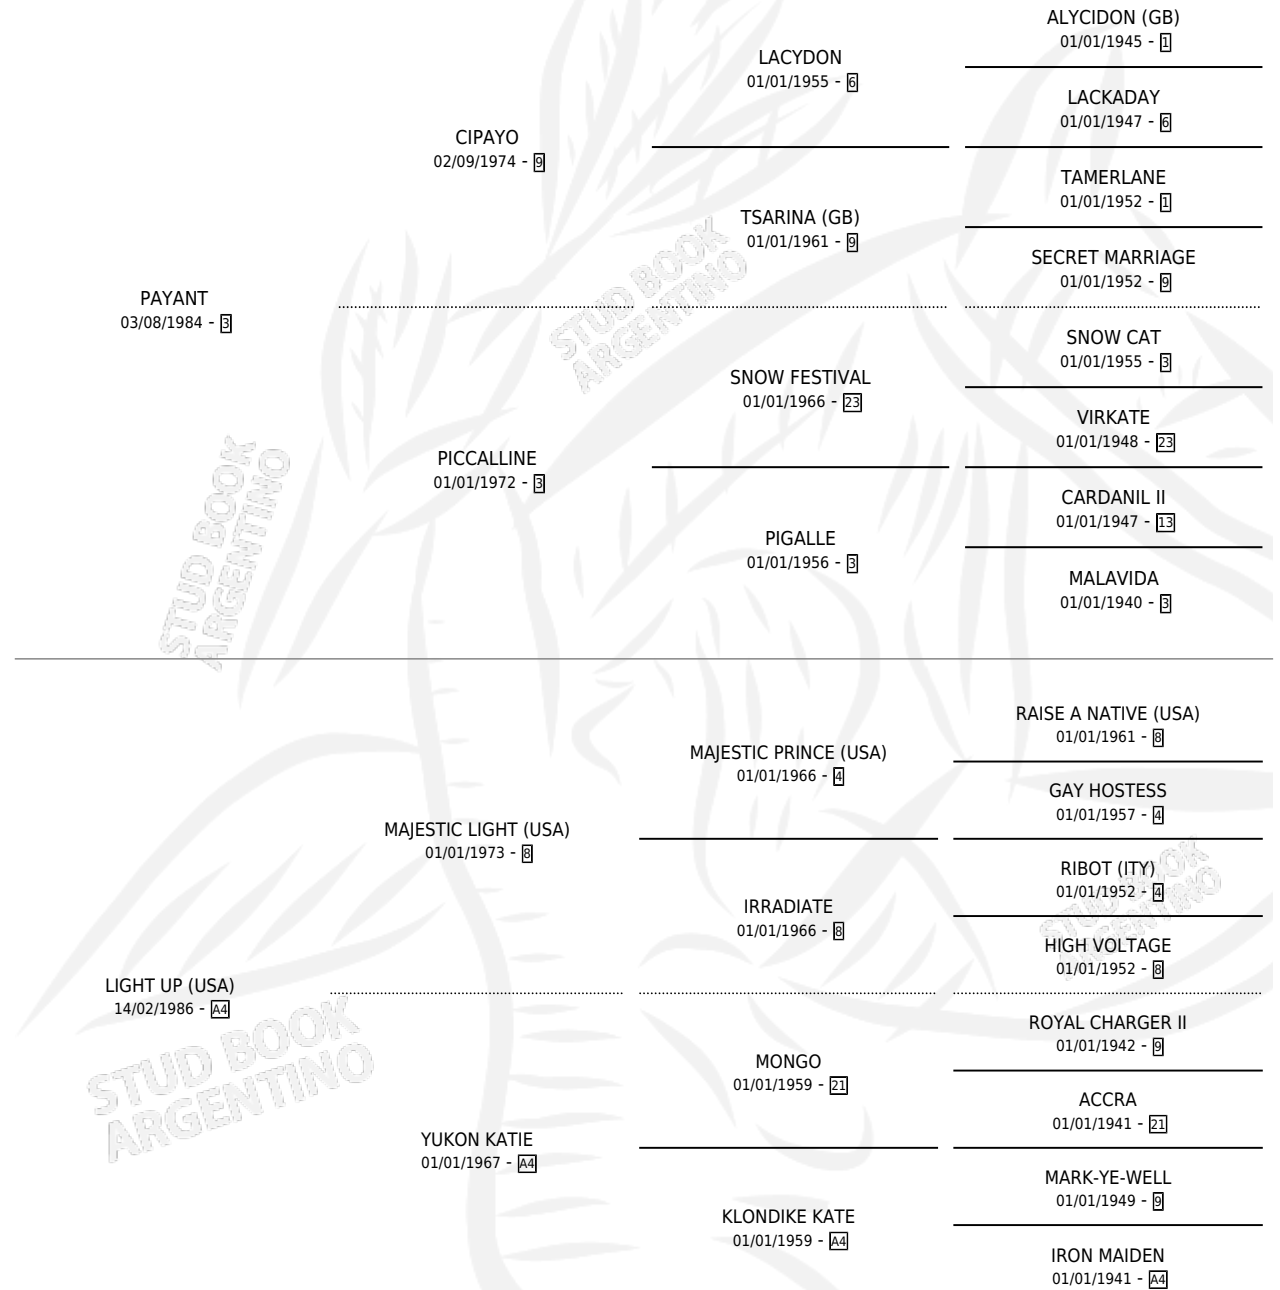

Lugar de nacimiento: Caryjuan
Criador: Caryjuan

~

HIJOS

	MACHOS	HEMBRAS
4 NACIERON	2	2
1 CORRIERON	1	0

SIN ACTUACIONES

PEDIGREE

CAMPAÑA

Solo carreras oficiales de Argentina