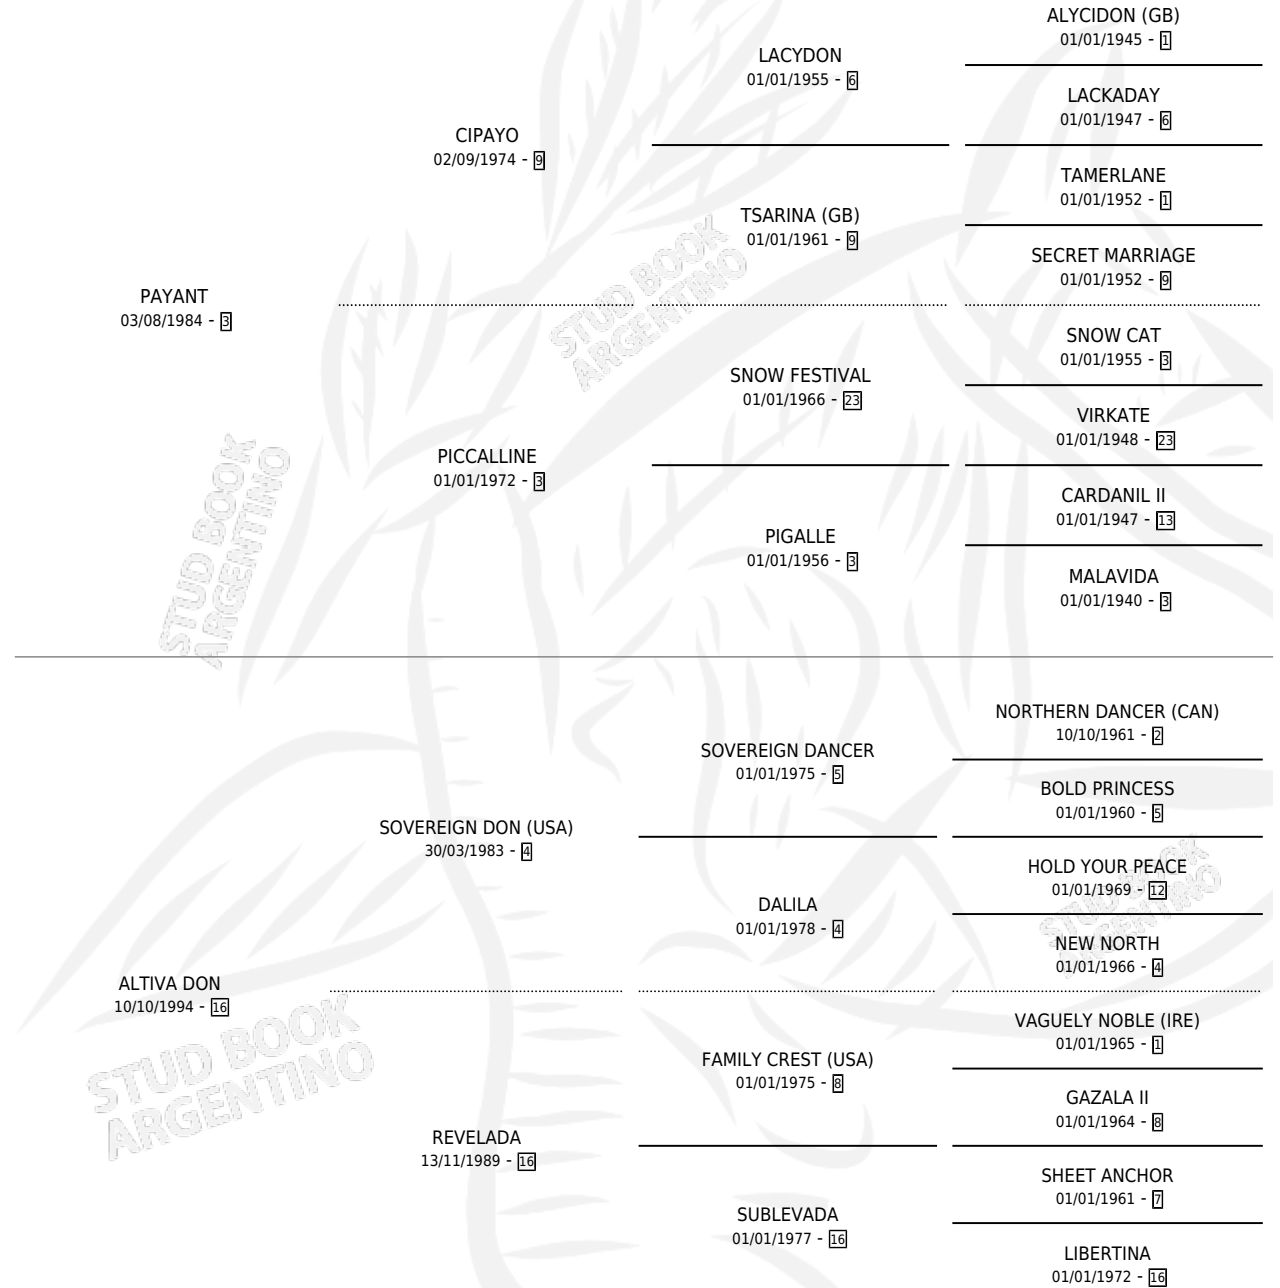

COLOSO PAY

por PAYANT y ALTIVA DON por SOVEREIGN DON (USA)

Argentina · Macho · Zaino Doradillo · SP · 16/08/2003
Familia 16-e · Volumen 38

ESTADO

TIPIFICACIÓN SANGUÍNEA	✓
TIPIFICACIÓN POR ADN	X
PASAPORTE	X
IDENTIFICACIÓN POR MICROCHIP	X
REPRODUCTOR	X

Lugar de nacimiento: Caryjuan

Criador: Caryjuan

PEDIGREE