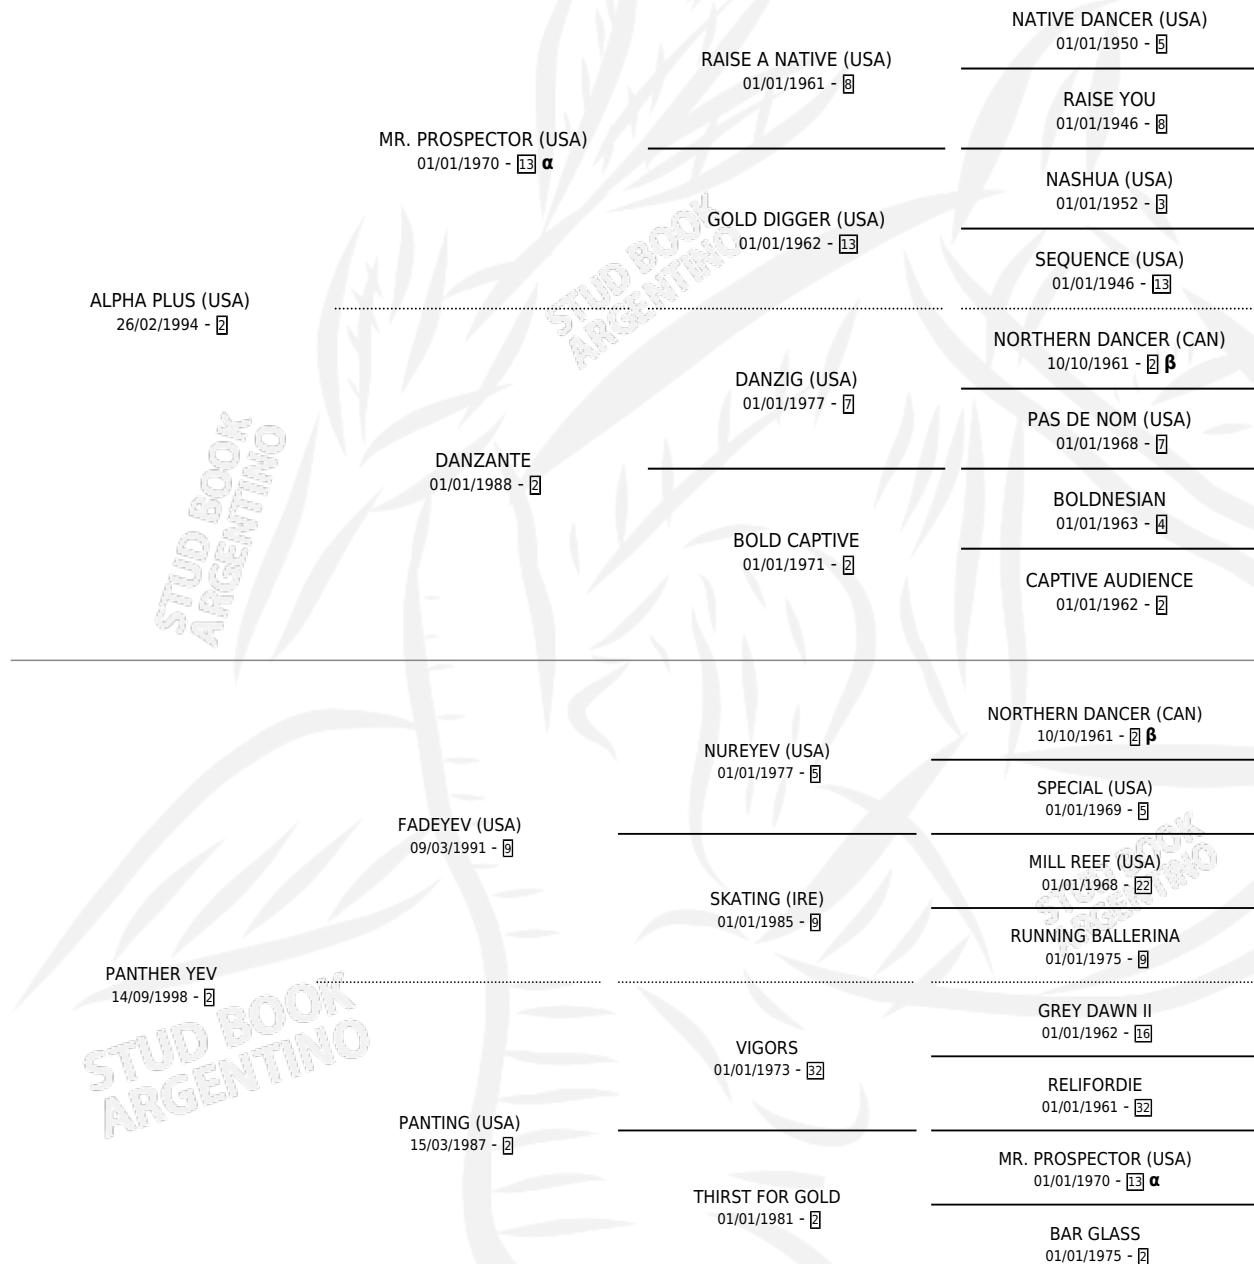

Lugar de nacimiento: De La Pomme
Criador: De La Pomme

~

HIJOS

	MACHOS	HEMBRAS
4 NACIERON	3	1
3 CORRIERON	3	0
2 GANARON	2	0
0 GANADORES CL	0 GANADORES GR	0 GANADORES G1

PEDIGREE

INBREEDING : **α,β**

CAMPAÑA

Solo carreras oficiales de Argentina

Ganadora de 3 carreras en San Isidro y La Plata - \$96,650, a los 3 y 4 años.

POR DISTANCIA

HIPODROMO	CC	1°	2°	3°	4°	5°	NP	CLC	CLG	CLCG1	CLGG1	IMPORTE
PALERMO	7	0	3	1	0	0	3	0	0	0	0	\$22,500
1400 MTS	2	0	1	0	0	0	1	0	0	0	0	\$6,250
1200 MTS	4	0	2	1	0	0	1	0	0	0	0	\$16,250
1000 MTS	1	0	0	0	0	0	1	0	0	0	0	\$0
LA PLATA	2	1	0	0	0	0	1	0	0	0	0	\$18,000
1600 MTS	1	0	0	0	0	0	1	0	0	0	0	\$0
1300 MTS	1	1	0	0	0	0	0	0	0	0	0	\$18,000
SAN ISIDRO	9	2	1	4	0	1	1	0	0	0	0	\$56,150
1200 MTS	9	2	1	4	0	1	1	0	0	0	0	\$56,150