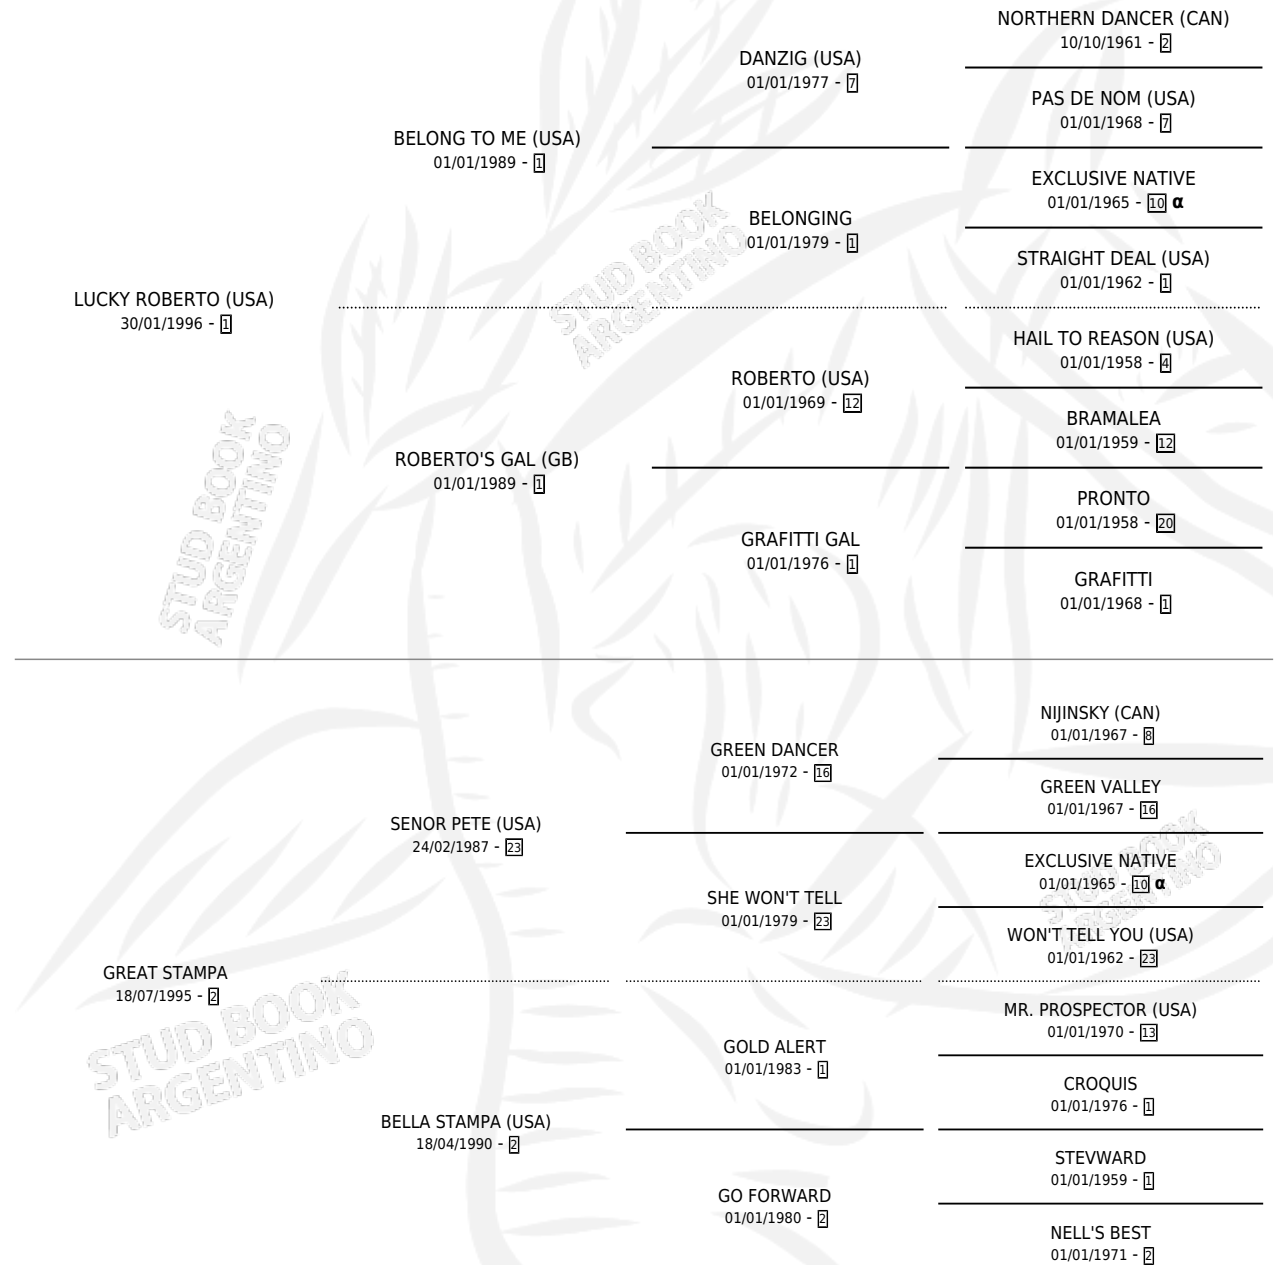

# GRAN ESTRENO

por **LUCKY ROBERTO (USA)** y **GREAT STAMPA** por **SENOR PETE (USA)**

Argentina · Macho · Alazan · SP · 09/08/2003  
Familia 2-j · Volumen 38

## ESTADO

TIPIFICACIÓN SANGUÍNEA	✓
TIPIFICACIÓN POR ADN	✓
PASAPORTE	X
IDENTIFICACIÓN POR MICROCHIP	X
REPRODUCTOR	X

**Lugar de nacimiento:** San Benito  
**Criador:** Luther Eduardo Carlos

## PEDIGREE

INBREEDING :  $\alpha$

**EXPORTACIÓN / IMPORTACIÓN**

FECHA	MOVIMIENTO	PAÍS
22/05/2007	EXPORTADO	ESTADOS UNIDOS

~

**CAMPAÑA**

Solo carreras oficiales de Argentina