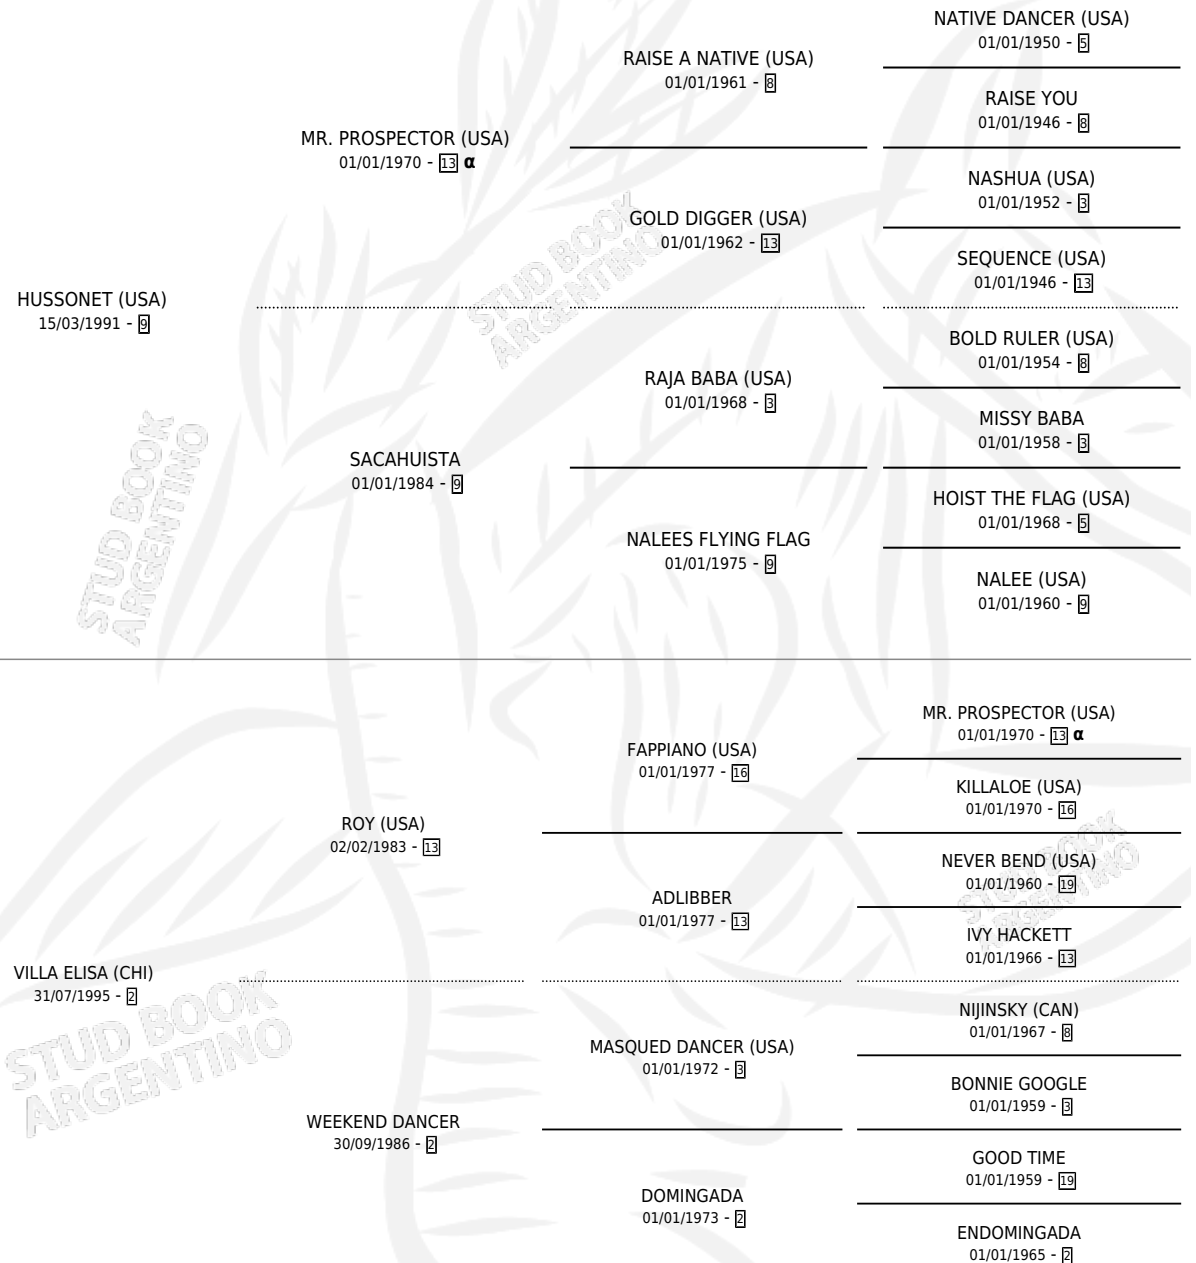

HUSSON

por **HUSSONET (USA)** y **VILLA ELISA (CHI)** por **ROY (USA)**

Argentina · Macho · Alazan · SP · 29/07/2003
Familia 2-e · Volumen 38

DISTINCIONES

MEJOR MILLERO	2007
MEJOR DOS AÑOS MACHOS	2006

ESTADO

TIPIFICACIÓN SANGUÍNEA	✓
TIPIFICACIÓN POR ADN	✓
PASAPORTE	X
IDENTIFICACIÓN POR MICROCHIP	X
REPRODUCTOR	✓

Lugar de nacimiento: Firmamento

Criador: Firmamento

~

HIJOS

	MACHOS	HEMBRAS
59 NACIERON	24	35
47 CORRIERON	19	28
30 GANARON	13	17
2 GANADORES CL	1 GANADORES GR	0 GANADORES G1

PEDIGREE

INBREEDING : α

EXPORTACIÓN / IMPORTACIÓN

FECHA	MOVIMIENTO	PAÍS
07/04/2008	EXPORTADO	AUSTRALIA

~

CAMPAÑA

Solo carreras oficiales de Argentina

POR EDAD