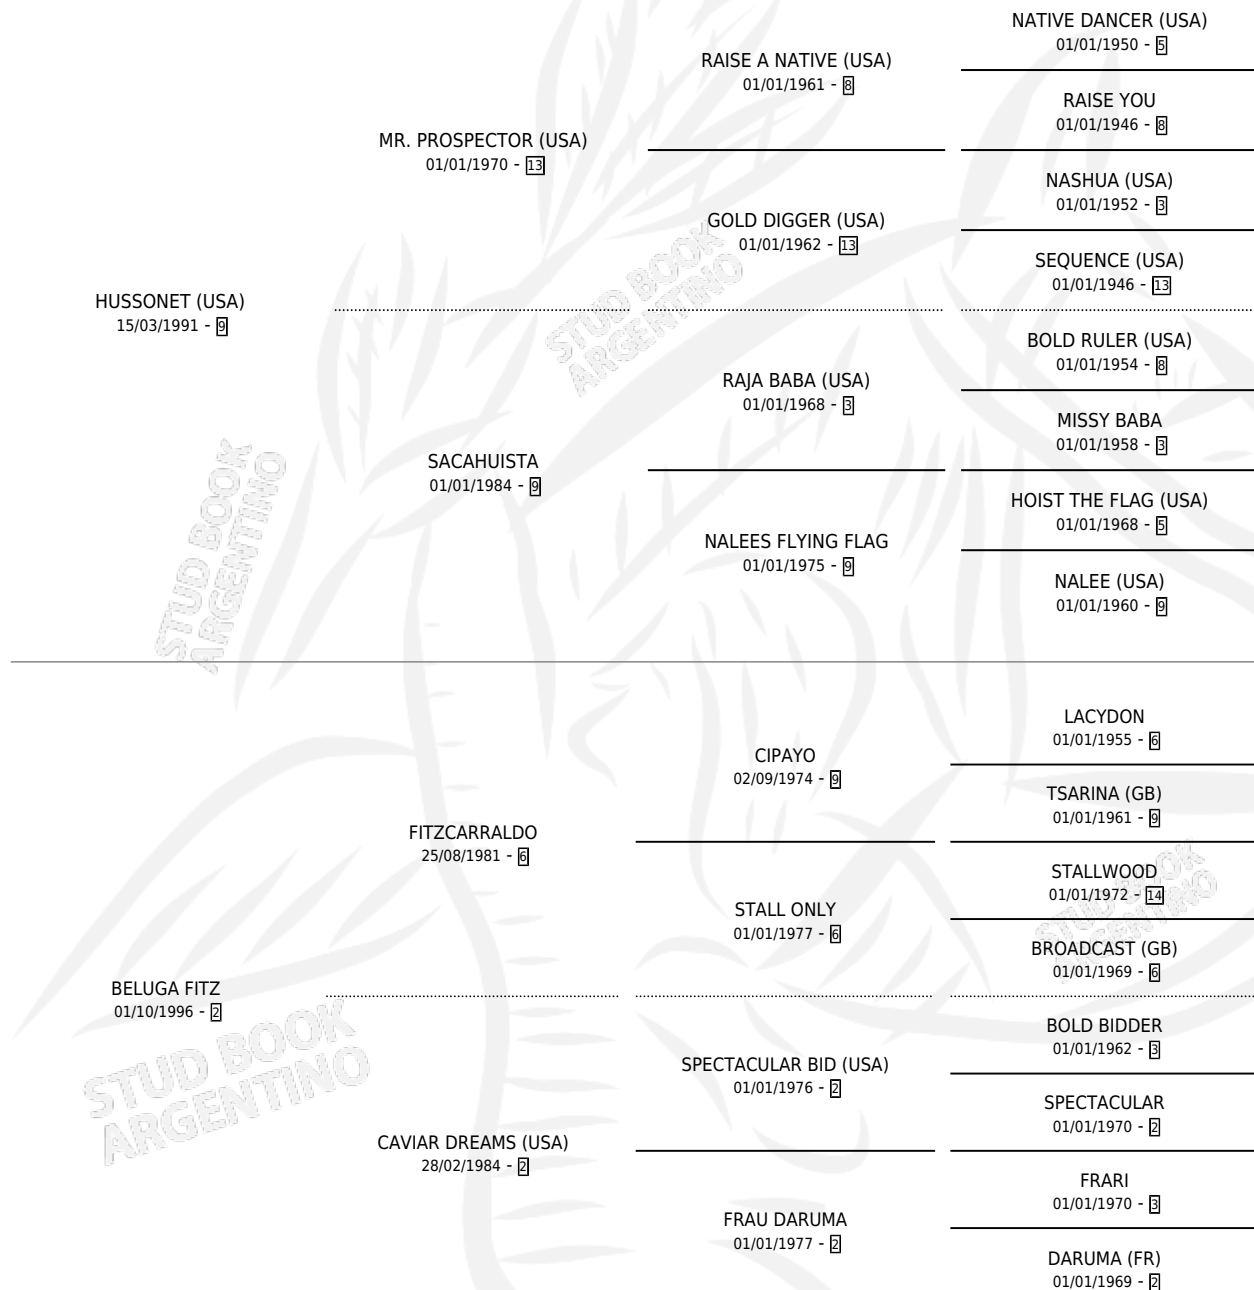

DARUMA NET

por **HUSSONET (USA)** y **BELUGA FITZ** por **FITZCARRALDO**

Argentina · Hembra · Alazan · SP · 18/07/2003
Familia 2-o · Volumen 38

ESTADO

TIPIFICACIÓN SANGUÍNEA	✓
TIPIFICACIÓN POR ADN	✓
PASAPORTE	X
IDENTIFICACIÓN POR MICROCHIP	X
REPRODUCTOR	✓

Lugar de nacimiento: Firmamento

Criador: Firmamento

~

HIJOS

	MACHOS	HEMBRAS
1 NACIERON	0	1
1 CORRIERON	0	1

SIN ACTUACIONES

PEDIGREE

EXPORTACIÓN / IMPORTACIÓN

FECHA	MOVIMIENTO	PAÍS
27/05/2008	EXPORTADO	VENEZUELA

~

SERVICIOS

Servicios 2 / Nacimientos 1 / Efectividad 50.00%

PADRILLO	PRODUCTO	CRIADOR	1ER SERVICIO	ÚLTIMO SERVICIO
STORM SURGE (USA)	∅		13/10/2007	13/10/2007
CATCHER IN THE RYE (IRE)	DARUMA BAY (H ZD, 18/09/2007)	GOROSTIZA ALFREDO	22/08/2006	06/10/2006