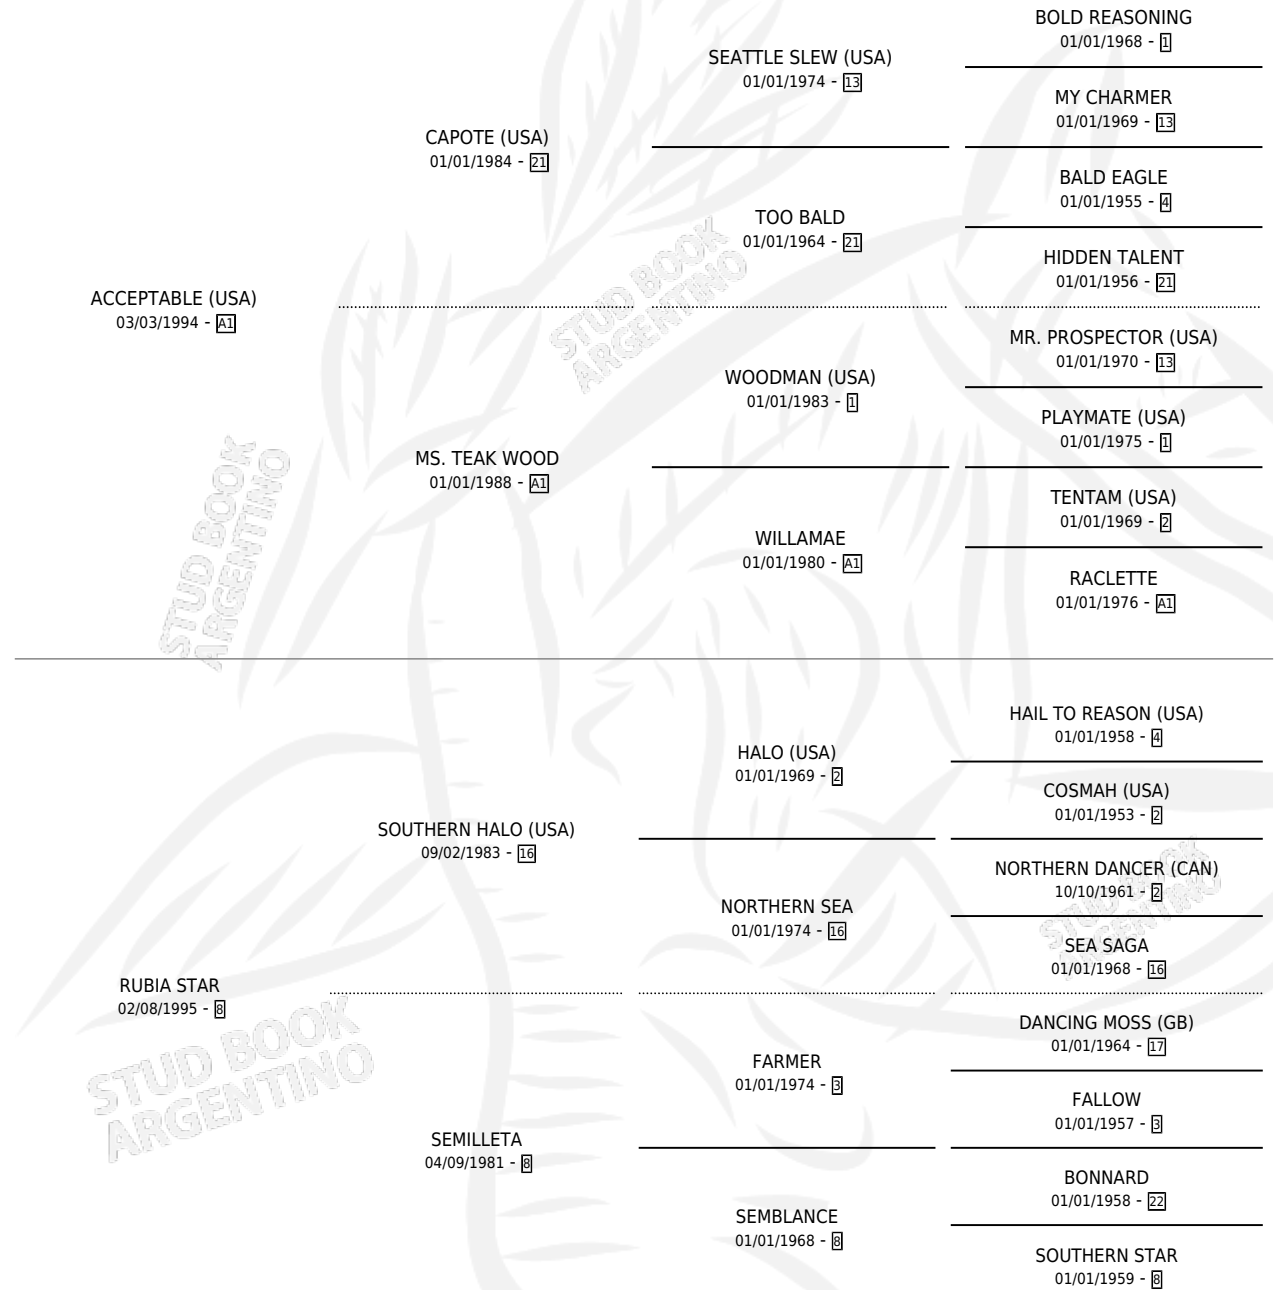

SPICE BOY

por **ACCEPTABLE (USA)** y **RUBIA STAR** por **SOUTHERN HALO (USA)**

Argentina · Macho · Zaino · SP · 26/08/2003
Familia 8-d · Volumen 38

ESTADO

TIPIFICACIÓN SANGUÍNEA	✓
TIPIFICACIÓN POR ADN	✓
PASAPORTE	X
IDENTIFICACIÓN POR MICROCHIP	X
REPRODUCTOR	✓

Lugar de nacimiento: Abolengo
Criador: Abolengo

~

HIJOS

	MACHOS	HEMBRAS
77 NACIERON	33	44
19 CORRIERON	5	14
10 GANARON	2	8

0	0	0
GANADORES CL	GANADORES GR	GANADORES G1

PEDIGREE

CAMPAÑA

Solo carreras oficiales de Argentina