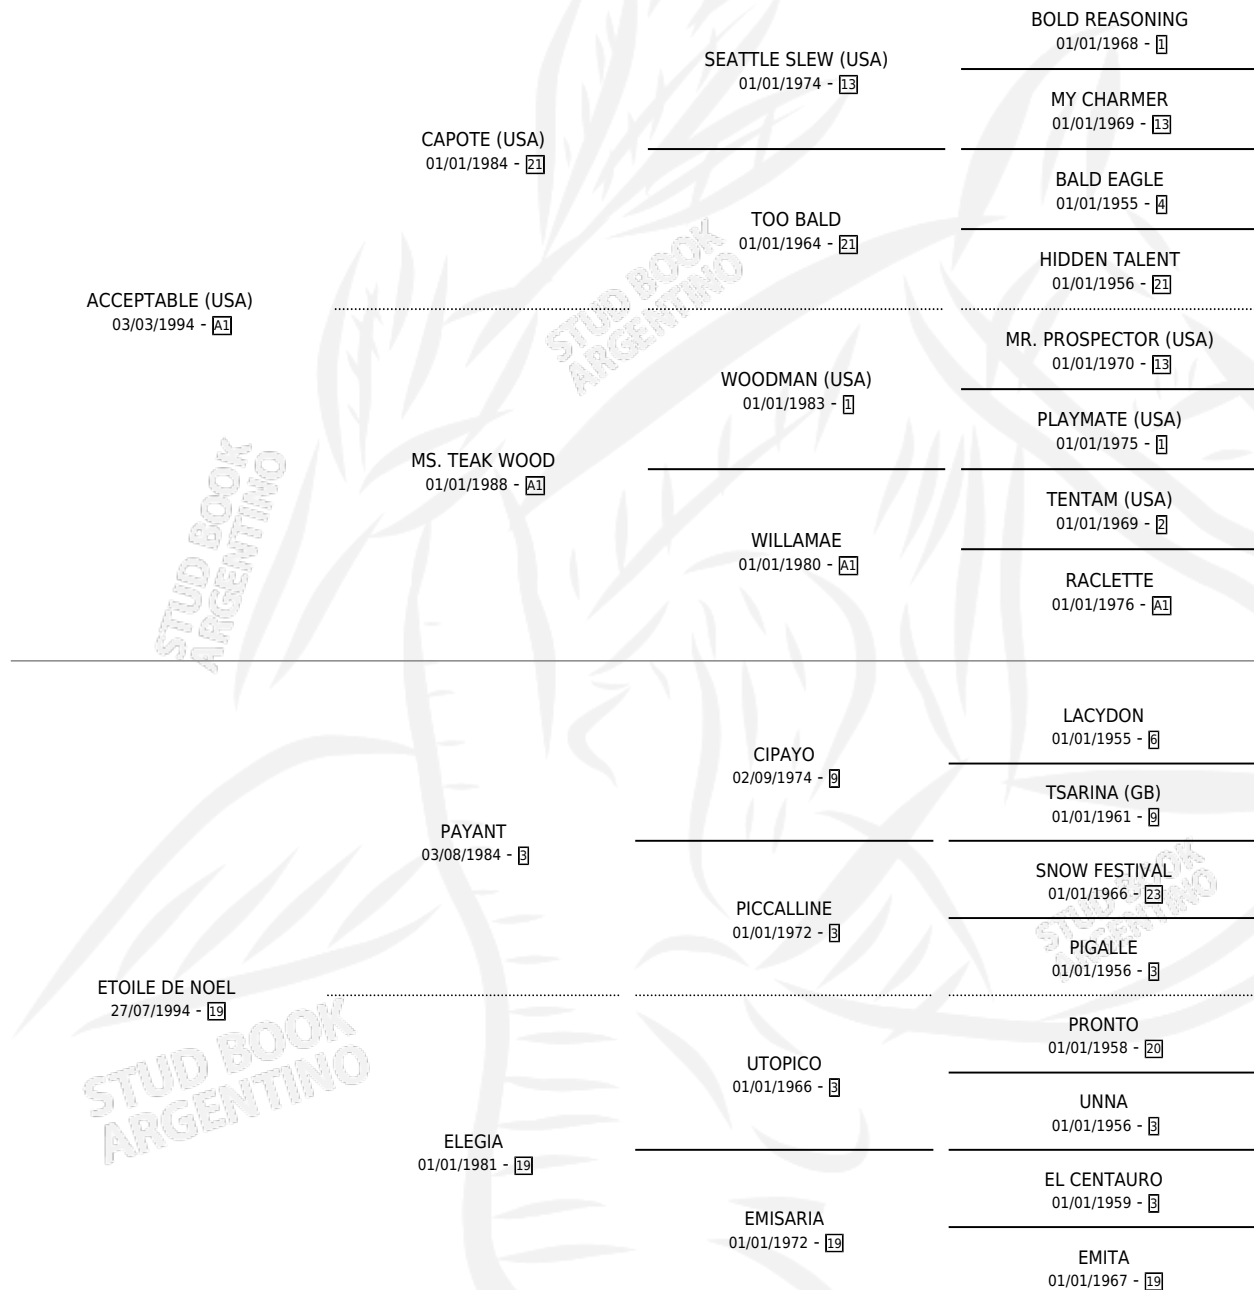

ETOILE GEANT

por ACCEPTABLE (USA) y ETOILE DE NOEL por PAYANT

Argentina · Macho · Zaino Colorado · SP · 19/08/2003
Familia 19-c · Volumen 38

ESTADO

TIPIFICACIÓN SANGUÍNEA	✓
TIPIFICACIÓN POR ADN	X
PASAPORTE	X
IDENTIFICACIÓN POR MICROCHIP	X
REPRODUCTOR	X

Lugar de nacimiento: Abolengo

Criador: Abolengo

PEDIGREE

CAMPAÑA

Solo carreras oficiales de Argentina

POR EDAD

EDAD	CC	1°	2°	3°	4°	5°	NP	CLC	CLG	CLCG1	CLGG1	IMPORTE	GANANCIA / CC
4 AÑOS	2	0	0	0	0	0	2	0	0	0	0	\$0	\$0
TOTALES	2	0	0	0	0	0	2	0	0	0	0	\$0	\$0
%		0.0%	0.0%	0.0%	0.0%	0.0%	100%	0.0%	0.0%	0.0%	0.0%		