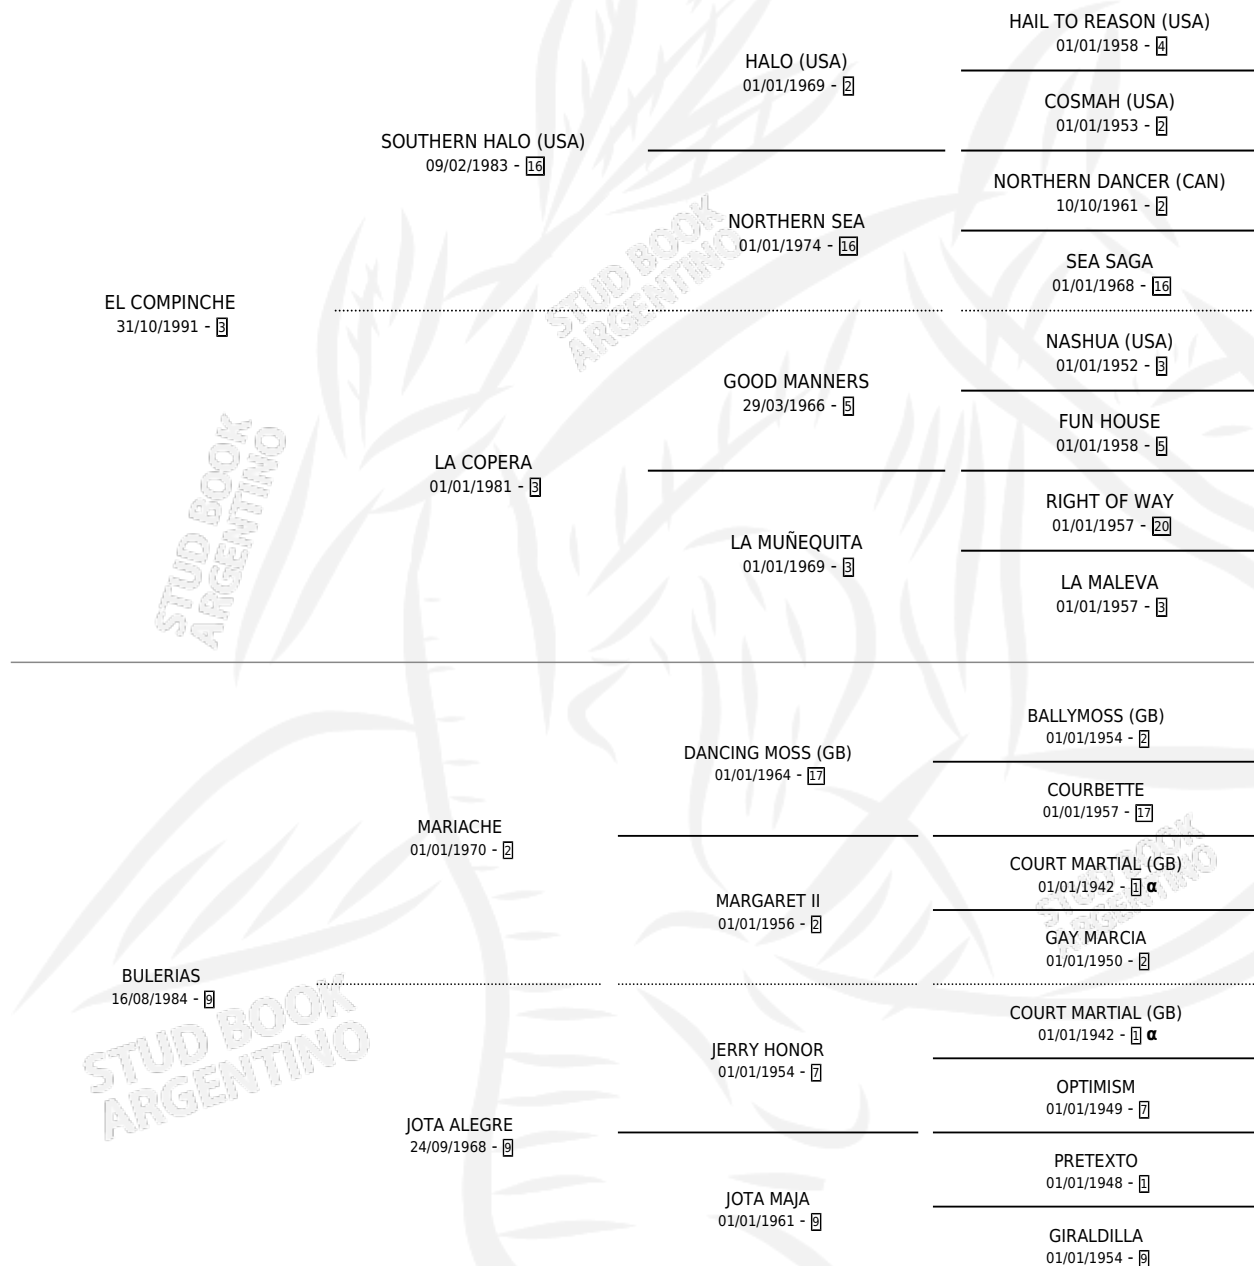

SCHEREZADE MORA

por **EL COMPINCHE** y **BULERIAS** por **MARIACHE**

Argentina · Hembra · Zaino · SP · 19/08/2003
Familia 9-g · Volumen 38

ESTADO

TIPIFICACIÓN SANGUÍNEA	X
TIPIFICACIÓN POR ADN	X
PASAPORTE	X
IDENTIFICACIÓN POR MICROCHIP	X
REPRODUCTOR	X

Lugar de nacimiento: Los Moros

Criador: Juri Jose

PEDIGREE

INBREEDING : α

SCHEREZADE MORA

Datos oficiales del Stud Book Argentino

Documento generado el 05/05/2026

studbook.org.ar