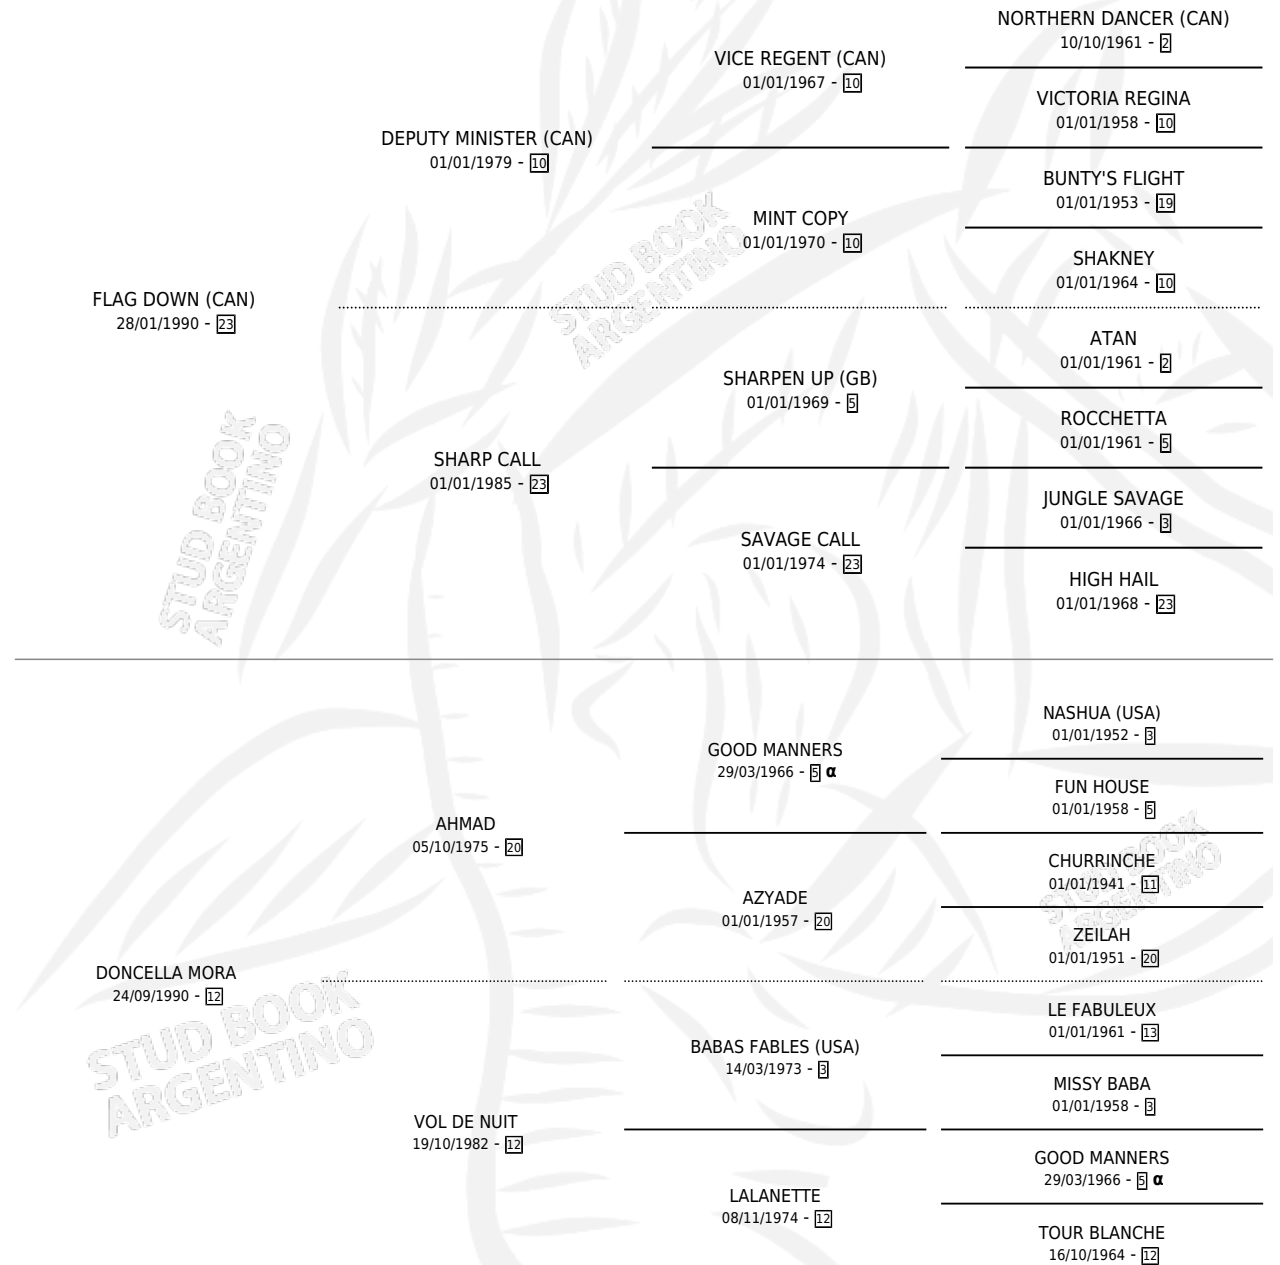

# ALUVION MORO

por **FLAG DOWN (CAN)** y **DONCELLA MORA** por **AHMAD**

Argentina · Macho · Zaino · SP · 21/08/2003  
Familia 12-d · Volumen 38

## ESTADO

TIPIFICACIÓN SANGUÍNEA	✓
TIPIFICACIÓN POR ADN	✓
PASAPORTE	X
IDENTIFICACIÓN POR MICROCHIP	X
REPRODUCTOR	X

**Lugar de nacimiento:** Los Moros

**Criador:** Sin dato

## PEDIGREE

INBREEDING : α