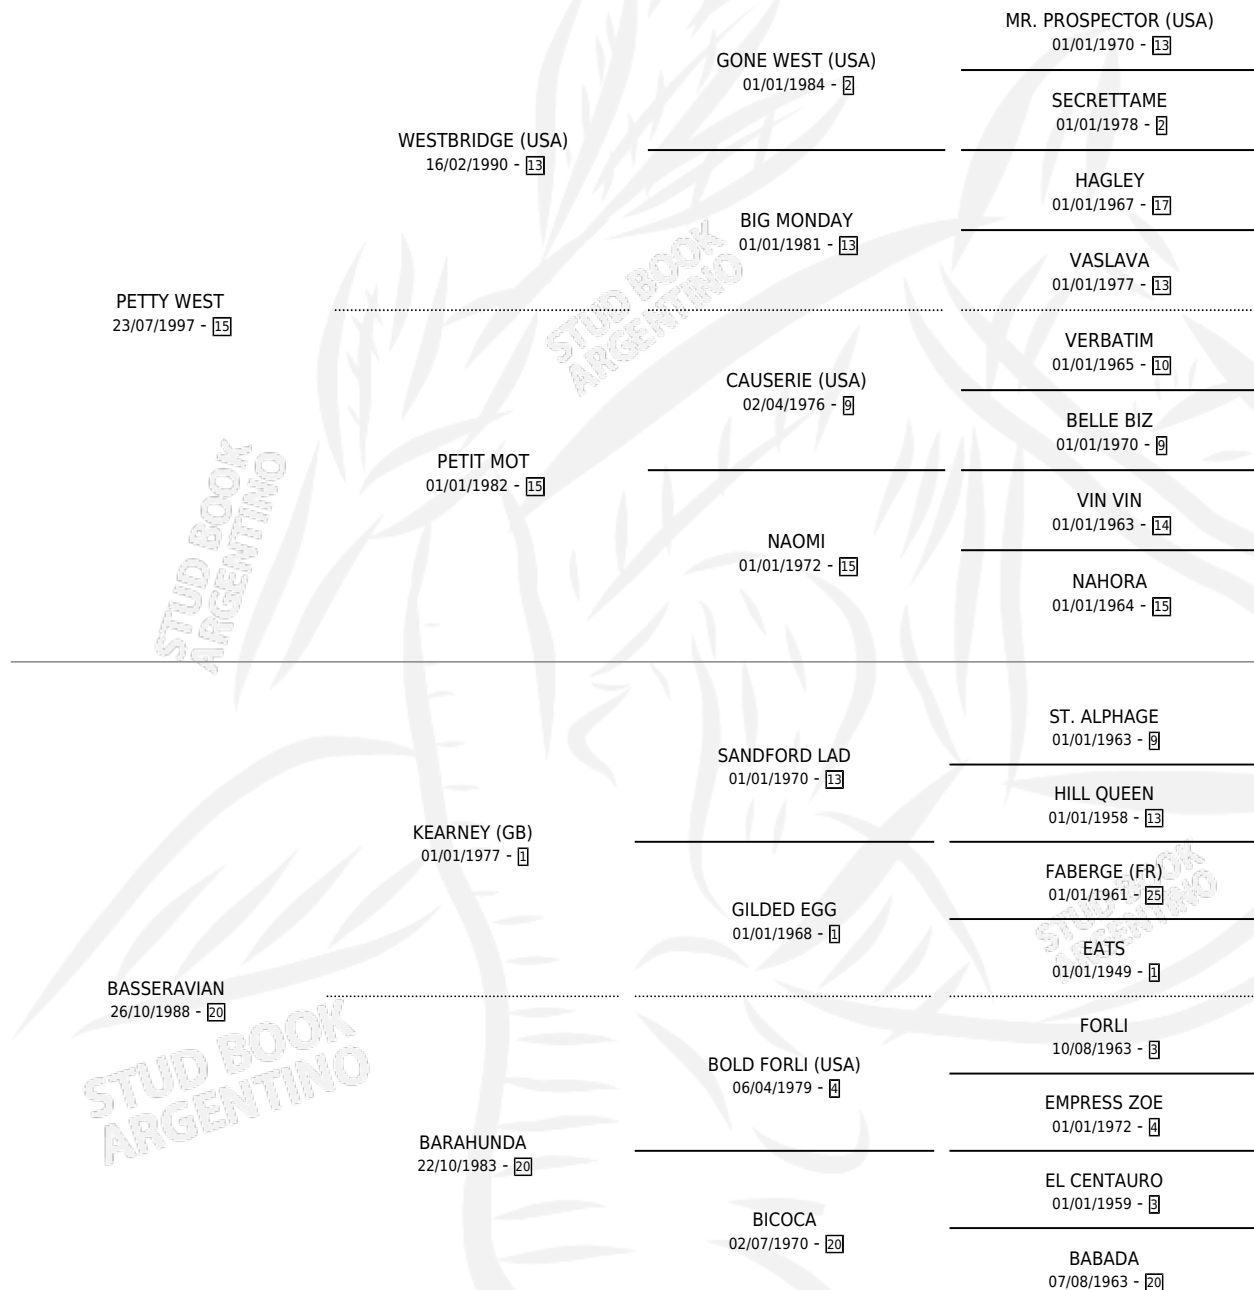

BASSER PRETTY

por **PETTY WEST** y **BASSERAVIAN** por **KEARNEY (GB)**

Argentina · Macho · Zaino Negro · SP · 17/08/2003
Familia 20 · Volumen 38

ESTADO

TIPIFICACIÓN SANGUÍNEA	✓
TIPIFICACIÓN POR ADN	✓
PASAPORTE	X
IDENTIFICACIÓN POR MICROCHIP	X
REPRODUCTOR	X

Lugar de nacimiento: Pacífica

Criador: Sin dato

PEDIGREE

CAMPAÑA

Solo carreras oficiales de Argentina

POR EDAD

EDAD	CC	1°	2°	3°	4°	5°	NP	CLC	CLG	CLCG1	CLGG1	IMPORTE	GANANCIA / CC
2 AÑOS	1	0	0	0	0	0	1	0	0	0	0	\$0	\$0
3 AÑOS	4	0	0	0	0	0	4	0	0	0	0	\$0	\$0
4 AÑOS	1	0	0	0	0	0	1	0	0	0	0	\$0	\$0
TOTALES	6	0	0	0	0	0	6	0	0	0	0	\$0	\$0
%		0.0%	0.0%	0.0%	0.0%	0.0%	100%	0.0%	0.0%	0.0%	0.0%		