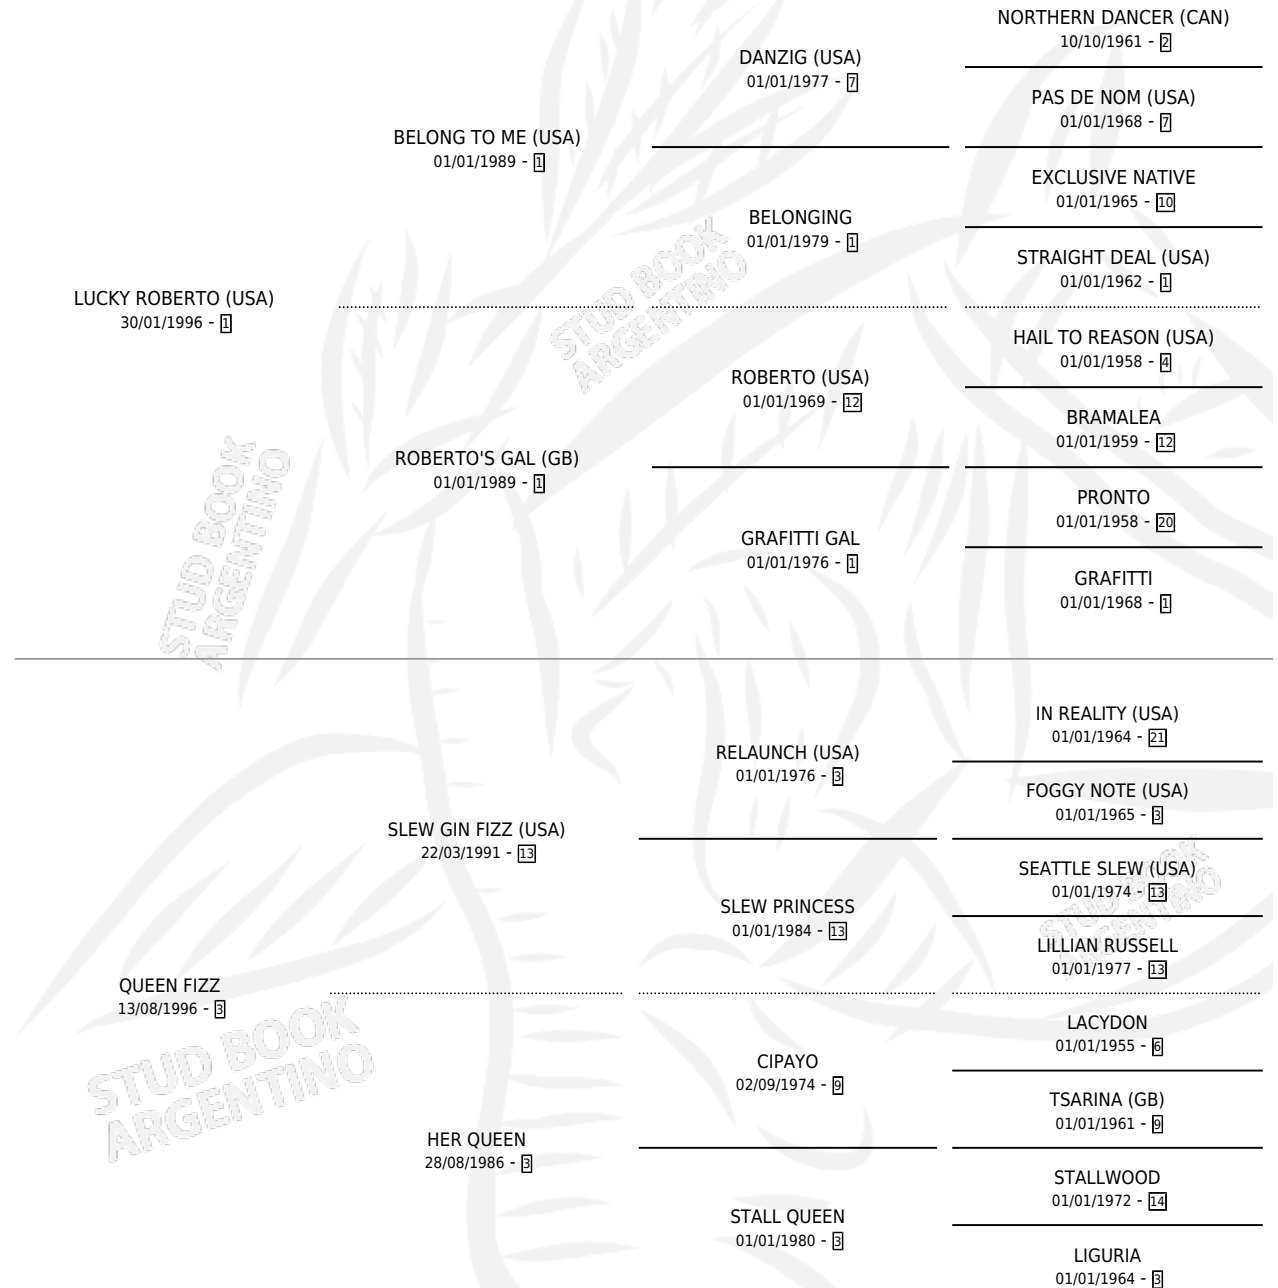

GRAN TEMPLANZA

por **LUCKY ROBERTO (USA)** y **QUEEN FIZZ** por **SLEW GIN FIZZ (USA)**

Argentina · Hembra · Tordillo · SP · 21/07/2003
Familia 3-f · Volumen 38

ESTADO

TIPIFICACIÓN SANGUÍNEA	✓
TIPIFICACIÓN POR ADN	✓
PASAPORTE	X
IDENTIFICACIÓN POR MICROCHIP	X
REPRODUCTOR	✓

Lugar de nacimiento: Los Irlandeses
Criador: Rodeo Chico

~

HIJOS

	MACHOS	HEMBRAS
4 NACIERON	0	4
3 CORRIERON	0	3
1 GANARON	0	1

0	0	0
GANADORES CL	GANADORES GR	GANADORES G1

PEDIGREE

CAMPAÑA

Solo carreras oficiales de Argentina