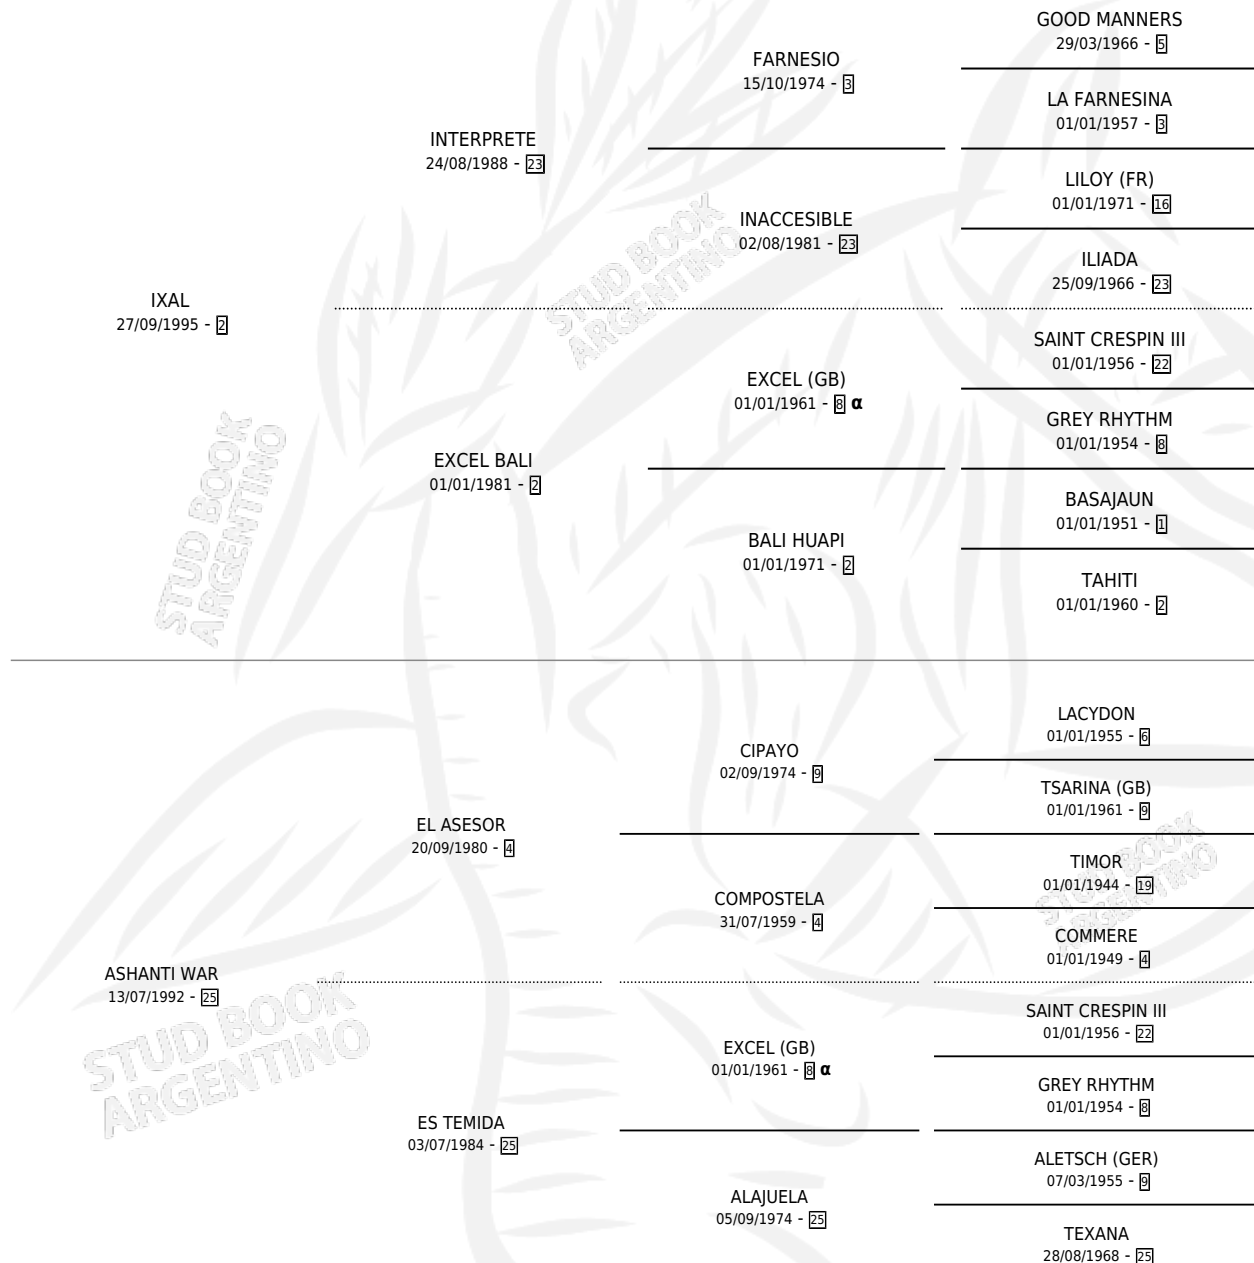

XIG XAG WAR

por IXAL y ASHANTI WAR por EL ASESOR

Argentina · Hembra · Zaino · SP · 21/08/2003
Familia 25 · Volumen 38

ESTADO

TIPIFICACIÓN SANGUÍNEA	✓
TIPIFICACIÓN POR ADN	✓
PASAPORTE	X
IDENTIFICACIÓN POR MICROCHIP	X
REPRODUCTOR	✓

Lugar de nacimiento: El Paraiso

Criador: El Paraiso

~

HIJOS

	MACHOS	HEMBRAS
5 NACIERON	4	1
3 CORRIERON	3	0
2 GANARON	2	0
0 GANADORES CL	0 GANADORES GR	0 GANADORES G1

PEDIGREE

INBREEDING : α