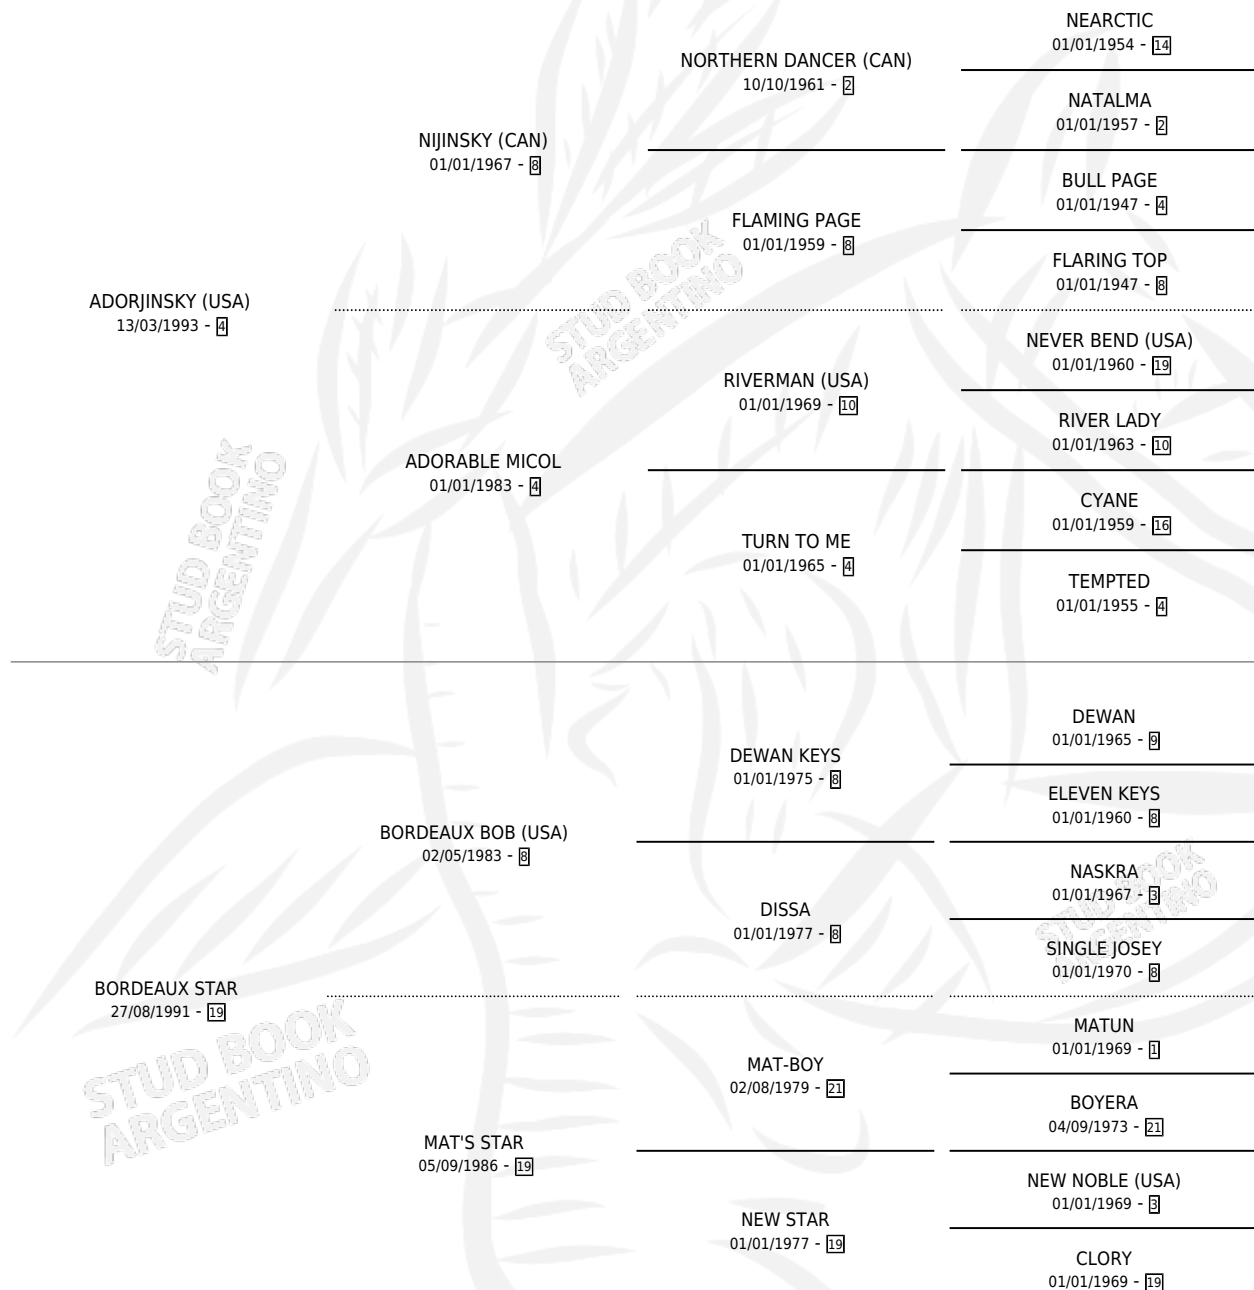

ADORADA STAR

por **ADORJINSKY (USA)** y **BORDEAUX STAR** por **BORDEAUX BOB (USA)**

Argentina · Hembra · Zaino · SP · 19/08/2003
Familia 19 · Volumen 38

ESTADO

TIPIFICACIÓN SANGUÍNEA	✓
TIPIFICACIÓN POR ADN	✓
PASAPORTE	X
IDENTIFICACIÓN POR MICROCHIP	X
REPRODUCTOR	✓

Lugar de nacimiento: Dilu
Criador: Haras Dilu S.A.

~

HIJOS

	MACHOS	HEMBRAS
7 NACIERON	3	4
3 CORRIERON	2	1
2 GANARON	2	0
0 GANADORES CL	0 GANADORES GR	0 GANADORES G1

PEDIGREE