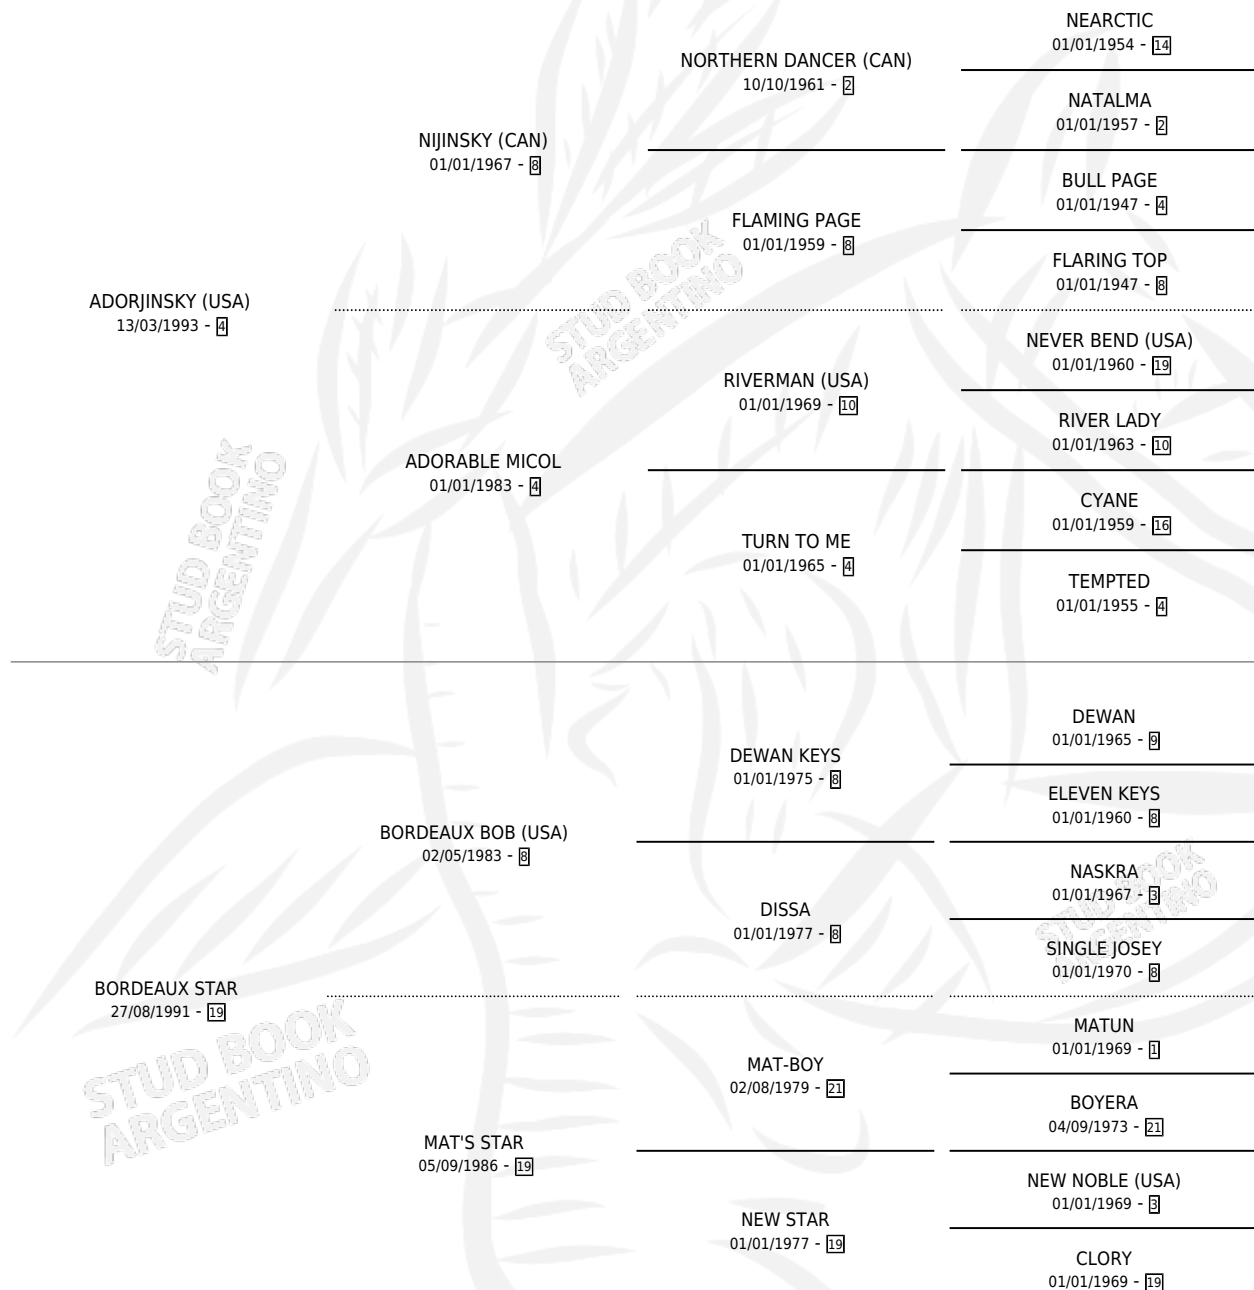

ADORADA STAR

por **ADORJINSKY (USA)** y **BORDEAUX STAR** por **BORDEAUX BOB (USA)**

Argentina · Hembra · Zaino · SP · 19/08/2003
Familia 19 · Volumen 38

ESTADO

TIPIFICACIÓN SANGUÍNEA	✓
TIPIFICACIÓN POR ADN	✓
PASAPORTE	X
IDENTIFICACIÓN POR MICROCHIP	X
REPRODUCTOR	✓

Lugar de nacimiento: Dilu
Criador: Haras Dilu S.A.

~

HIJOS

	MACHOS	HEMBRAS
7 NACIERON	3	4
3 CORRIERON	2	1
2 GANARON	2	0
0 GANADORES CL	0 GANADORES GR	0 GANADORES G1

PEDIGREE

CAMPAÑA

Solo carreras oficiales de Argentina

Ganadora de 2 carreras en Palermo y La Plata - \$50,240, a los 2 y 3 años.

POR DISTANCIA

HIPODROMO	CC	1°	2°	3°	4°	5°	NP	CLC	CLG	CLCG1	CLGG1	IMPORTE
LA PLATA	5	1	2	0	1	0	1	0	0	0	0	\$23,640
1000 MTS	3	1	1	0	1	0	0	0	0	0	0	\$19,440
1100 MTS	2	0	1	0	0	0	1	0	0	0	0	\$4,200
PALERMO	3	1	0	0	1	0	1	1	0	0	0	\$26,600
1000 MTS	3	1	0	0	1	0	1	1	0	0	0	\$26,600
SAN ISIDRO	1	0	0	0	0	0	1	0	0	0	0	\$0
1000 MTS	1	0	0	0	0	0	1	0	0	0	0	\$0