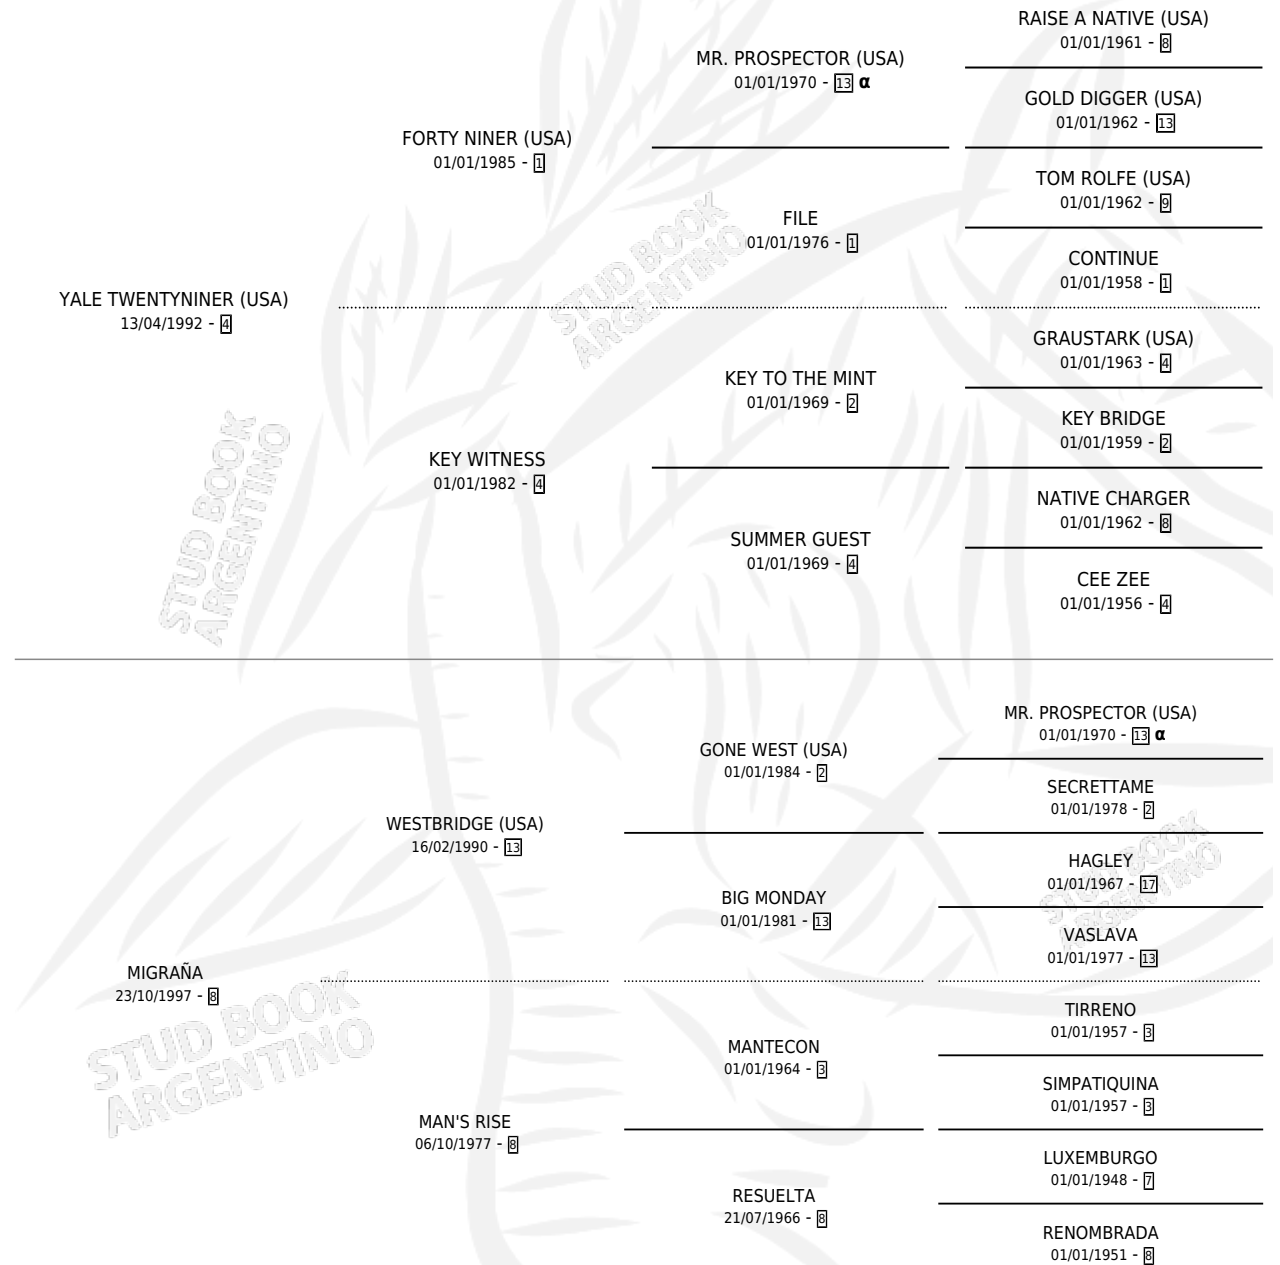

MI GRAN YALE

por YALE TWENTYNINER (USA) y MIGRAÑA por WESTBRIDGE (USA)

Argentina · Macho · Zaino · SP · 17/08/2003
Familia 8-k · Volumen 38

ESTADO

TIPIFICACIÓN SANGUÍNEA	X
TIPIFICACIÓN POR ADN	X
PASAPORTE	X
IDENTIFICACIÓN POR MICROCHIP	X
REPRODUCTOR	X

Lugar de nacimiento: Dilu
Criador: Haras Dilu S.A.

PEDIGREE

INBREEDING : α

MI GRAN YALE

Datos oficiales del Stud Book Argentino

Documento generado el 12/06/2026

studbook.org.ar