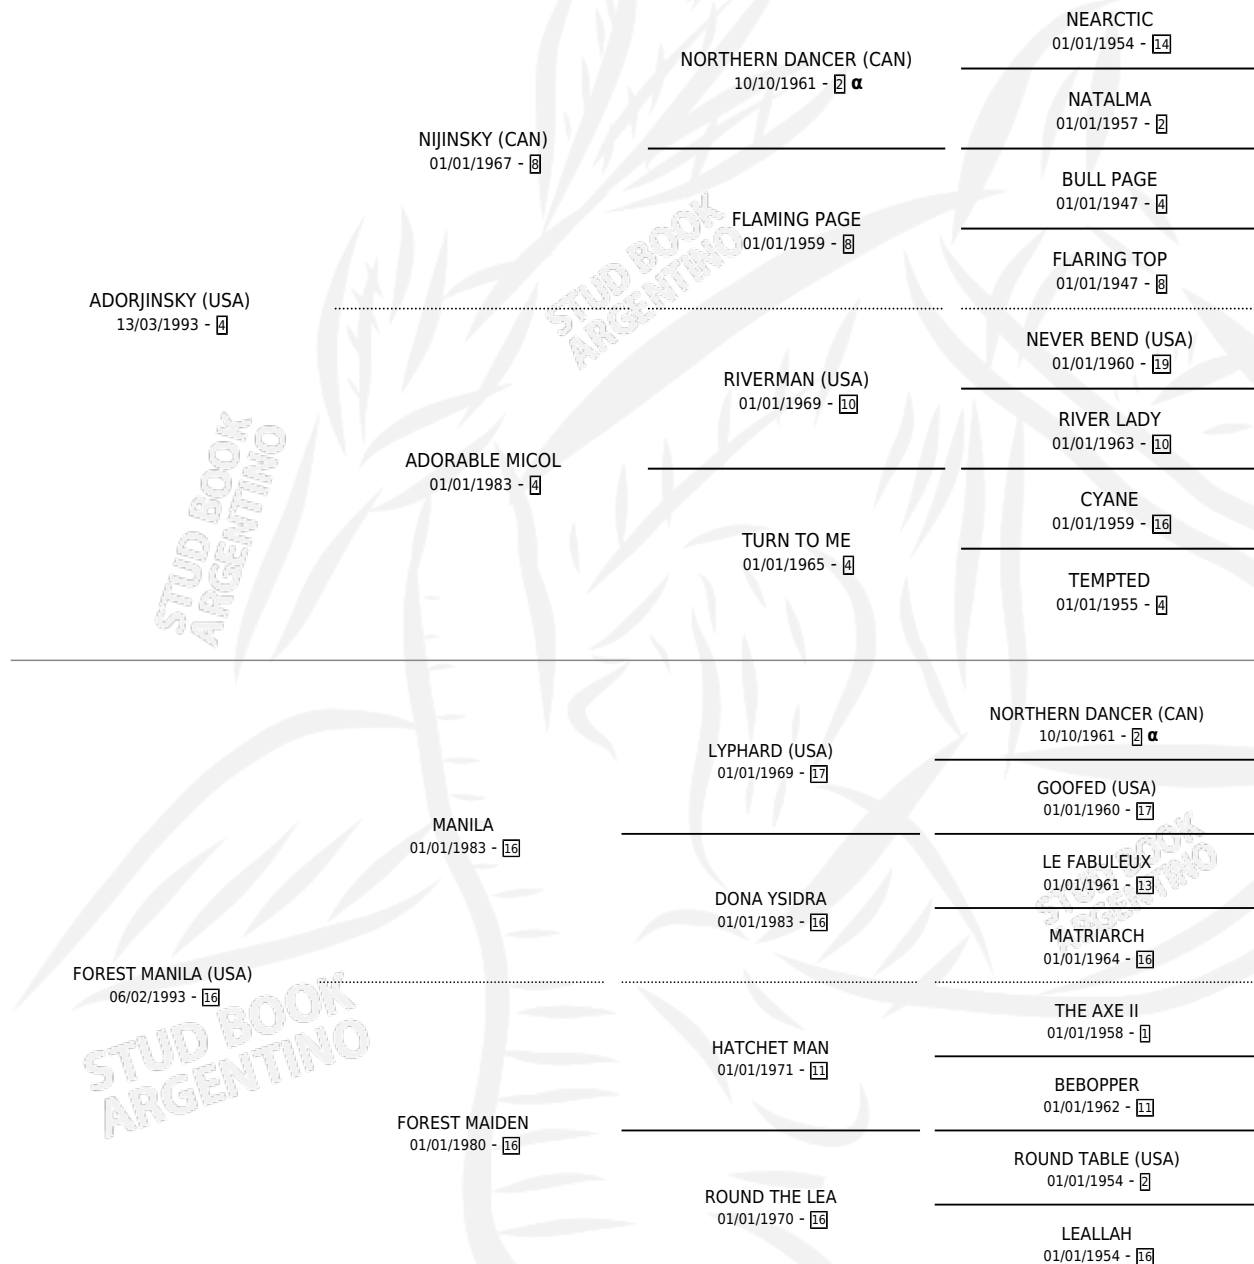

ADORNILA

por **ADORJINSKY (USA)** y **FOREST MANILA (USA)** por **MANILA**

Argentina · Hembra · Zaino · SP · 17/08/2003
Familia 16-g · Volumen 38

ESTADO

TIPIFICACIÓN SANGUÍNEA	✓
TIPIFICACIÓN POR ADN	✓
PASAPORTE	X
IDENTIFICACIÓN POR MICROCHIP	X
REPRODUCTOR	✓

Lugar de nacimiento: Dilu
Criador: Haras Dilu S.A.

~

HIJOS

	MACHOS	HEMBRAS
9 NACIERON	6	3
4 CORRIERON	4	0
1 GANARON	1	0
0 GANADORES CL	0 GANADORES GR	0 GANADORES G1

PEDIGREE

INBREEDING : α

CAMPAÑA

Solo carreras oficiales de Argentina

Ganadora de 2 carreras en La Plata - \$33,810, a los 4 años.

POR DISTANCIA

HIPODROMO	CC	1°	2°	3°	4°	5°	NP	CLC	CLG	CLCG1	CLGG1	IMPORTE
LA PLATA	4	2	0	0	1	1	0	0	0	0	0	\$33,810
1100 MTS	2	1	0	0	0	1	0	0	0	0	0	\$17,490
1000 MTS	2	1	0	0	1	0	0	0	0	0	0	\$16,320
PALERMO	2	0	0	0	0	0	2	0	0	0	0	\$0
1200 MTS	1	0	0	0	0	0	1	0	0	0	0	\$0
1000 MTS	1	0	0	0	0	0	1	0	0	0	0	\$0