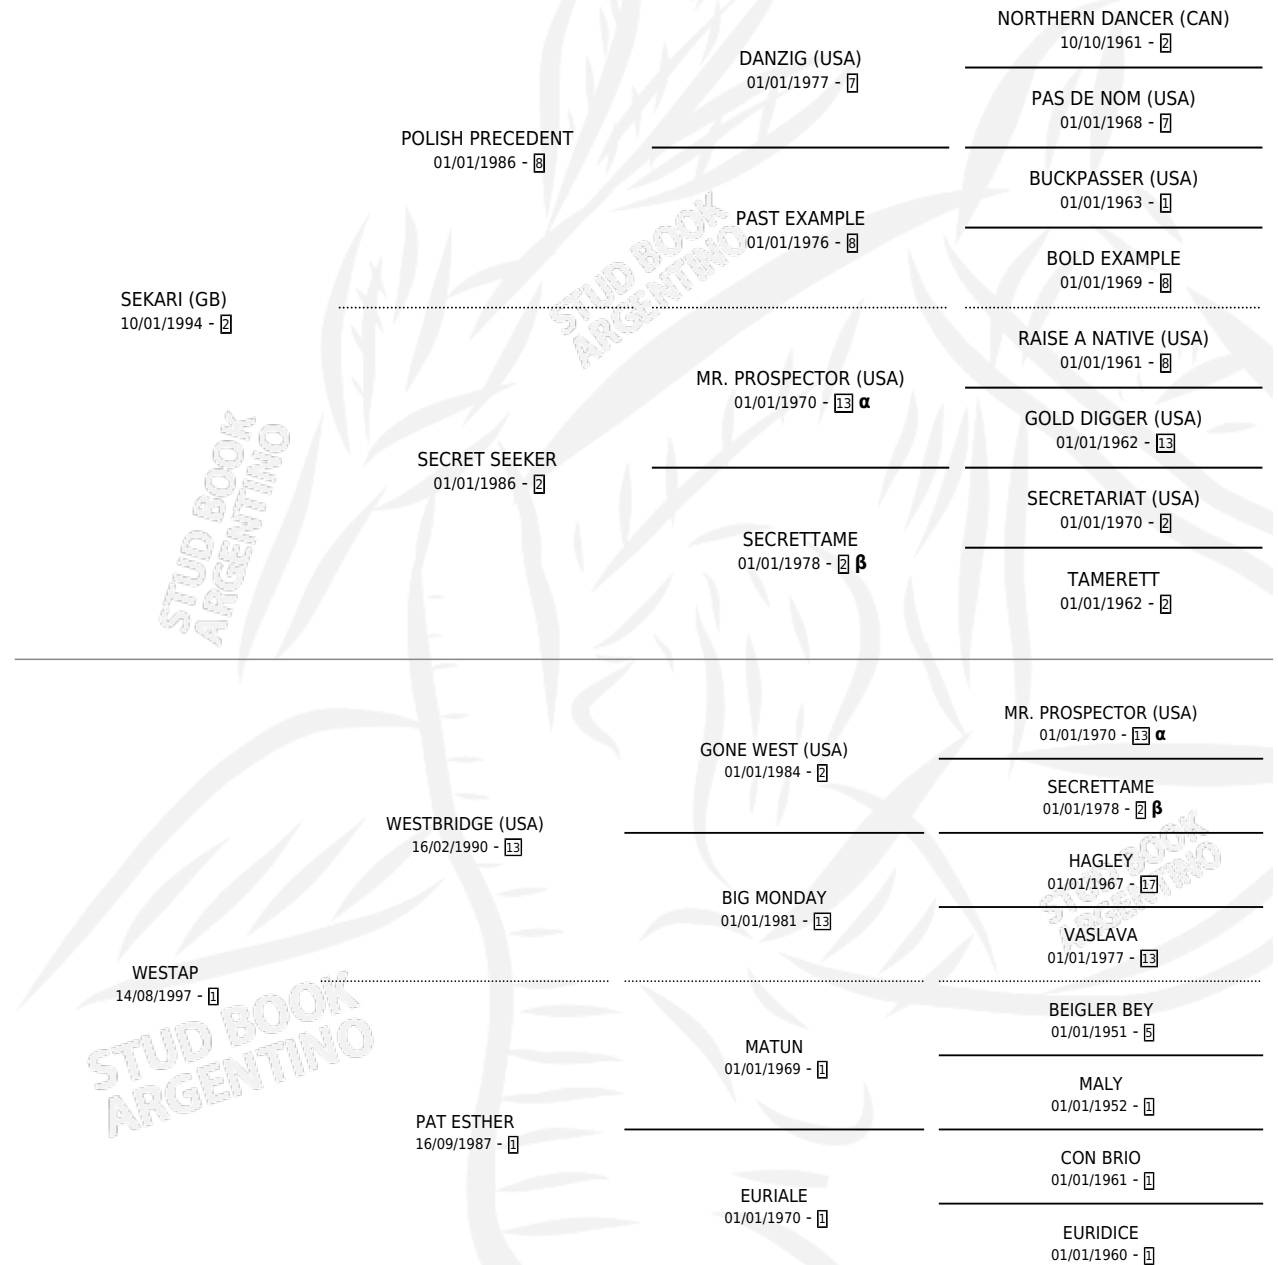

WESTKARI

por **SEKARI (GB)** y **WESTAP** por **WESTBRIDGE (USA)**

Argentina · Hembra · Zaino · SP · 10/08/2003
Familia 1-l · Volumen 38

ESTADO

TIPIFICACIÓN SANGUÍNEA	✓
TIPIFICACIÓN POR ADN	✓
PASAPORTE	X
IDENTIFICACIÓN POR MICROCHIP	X
REPRODUCTOR	✓

Lugar de nacimiento: Dilu
Criador: Haras Dilu S.A.

~

HIJOS

	MACHOS	HEMBRAS
8 NACIERON	4	4
5 CORRIERON	3	2
3 GANARON	3	0
0 GANADORES CL	0 GANADORES GR	0 GANADORES G1

PEDIGREE

INBREEDING : **α,β**

CAMPAÑA

Solo carreras oficiales de Argentina

Ganadora de 2 carreras en La Plata - \$44,575, a los 3 años.

POR DISTANCIA

HIPODROMO	CC	1°	2°	3°	4°	5°	NP	CLC	CLG	CLCG1	CLGG1	IMPORTE
LA PLATA	10	2	2	1	1	1	3	0	0	0	0	\$40,650
1400 MTS	4	0	1	0	1	0	2	0	0	0	0	\$5,230
1300 MTS	2	1	0	0	0	1	0	0	0	0	0	\$16,430
1200 MTS	3	1	0	1	0	0	1	0	0	0	0	\$15,180
1100 MTS	1	0	1	0	0	0	0	0	0	0	0	\$3,810
PALERMO	2	0	0	1	0	1	0	0	0	0	0	\$3,925
1400 MTS	1	0	0	0	0	1	0	0	0	0	0	\$1,150
1200 MTS	1	0	0	1	0	0	0	0	0	0	0	\$2,775