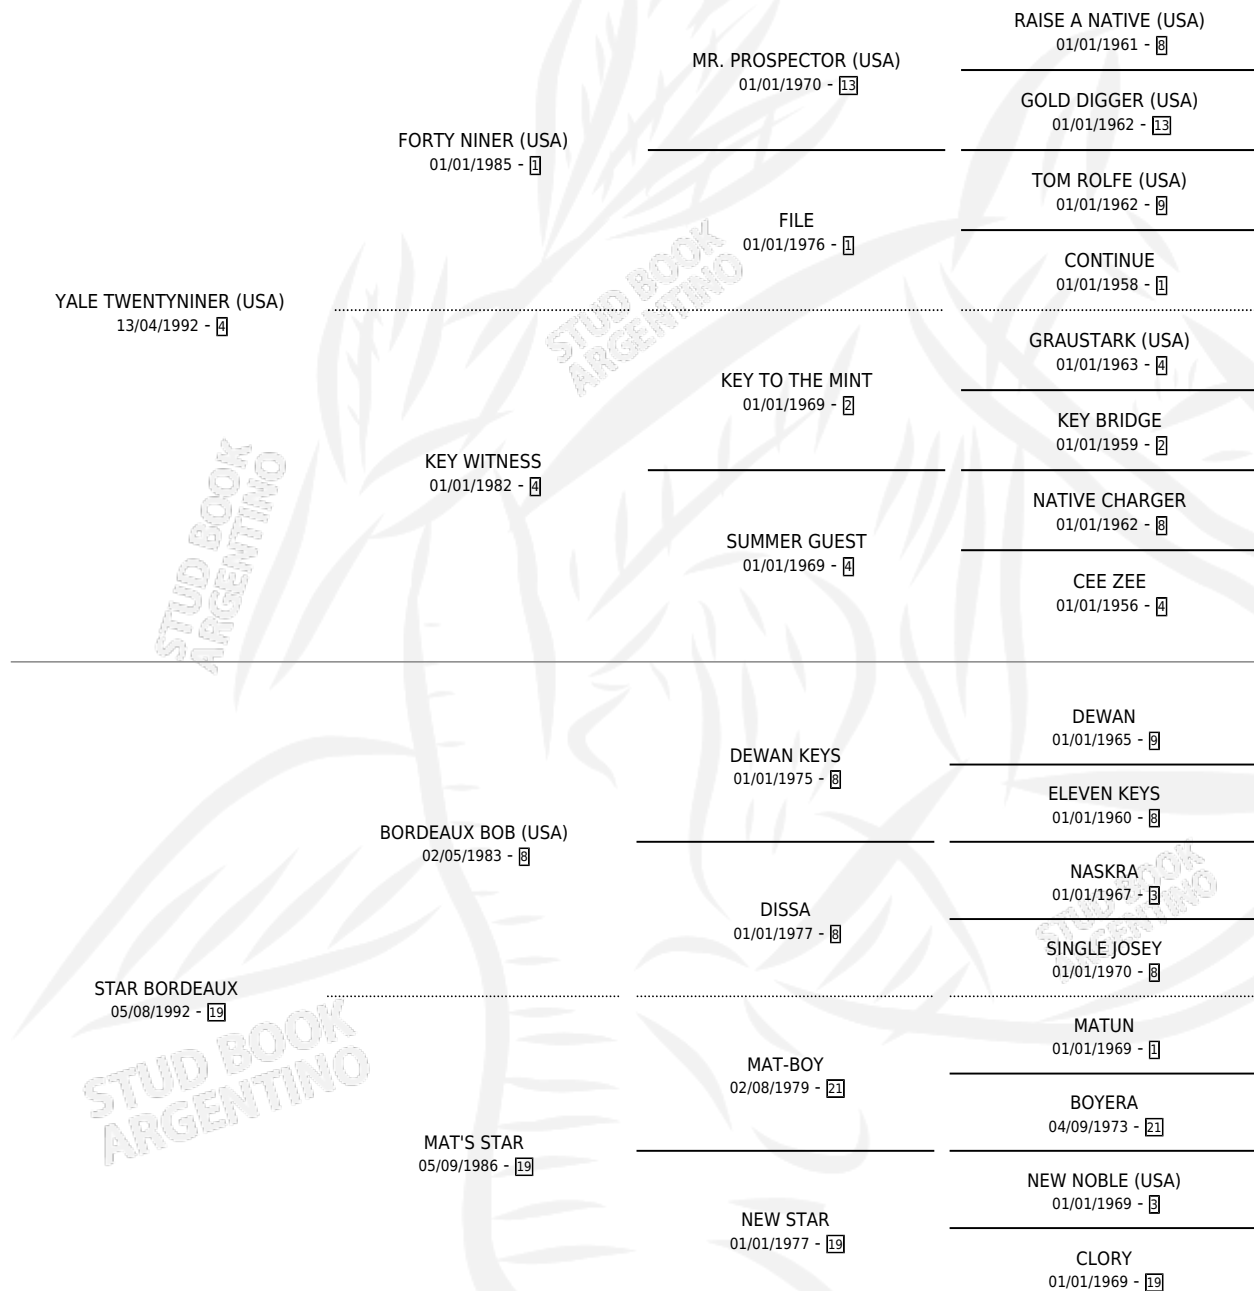

BORDEAUX YALE

por YALE TWENTYNINER (USA) y STAR BORDEAUX por
BORDEAUX BOB (USA)

Argentina · Macho · Zaino · SP · 24/08/2003
Familia 19 · Volumen 38

ESTADO

TIPIFICACIÓN SANGUÍNEA	✓
TIPIFICACIÓN POR ADN	X
PASAPORTE	X
IDENTIFICACIÓN POR MICROCHIP	X
REPRODUCTOR	X

Lugar de nacimiento: Dilu
Criador: Haras Dilu S.A.

PEDIGREE

~

CAMPAÑA

Solo carreras oficiales de Argentina

POR EDAD

EDAD	CC	1°	2°	3°	4°	5°	NP	CLC	CLG	CLCG1	CLGG1	IMPORTE	GANANCIA / CC
3 AÑOS	1	1	0	0	0	0	0	0	0	0	0	\$15,000	\$15,000
4 AÑOS	10	1	3	2	3	0	1	0	0	0	0	\$58,150	\$5,815
6 AÑOS	3	0	0	1	2	0	0	0	0	0	0	\$4,680	\$1,560
7 AÑOS	5	0	0	1	2	1	1	0	0	0	0	\$6,890	\$1,378
TOTALES	19	2	3	4	7	1	2	0	0	0	0	\$84,720	\$4,459
%		10.5%	15.8%	21.1%	36.8%	5.3%	10.5%	0.0%	0.0%	0.0%	0.0%		