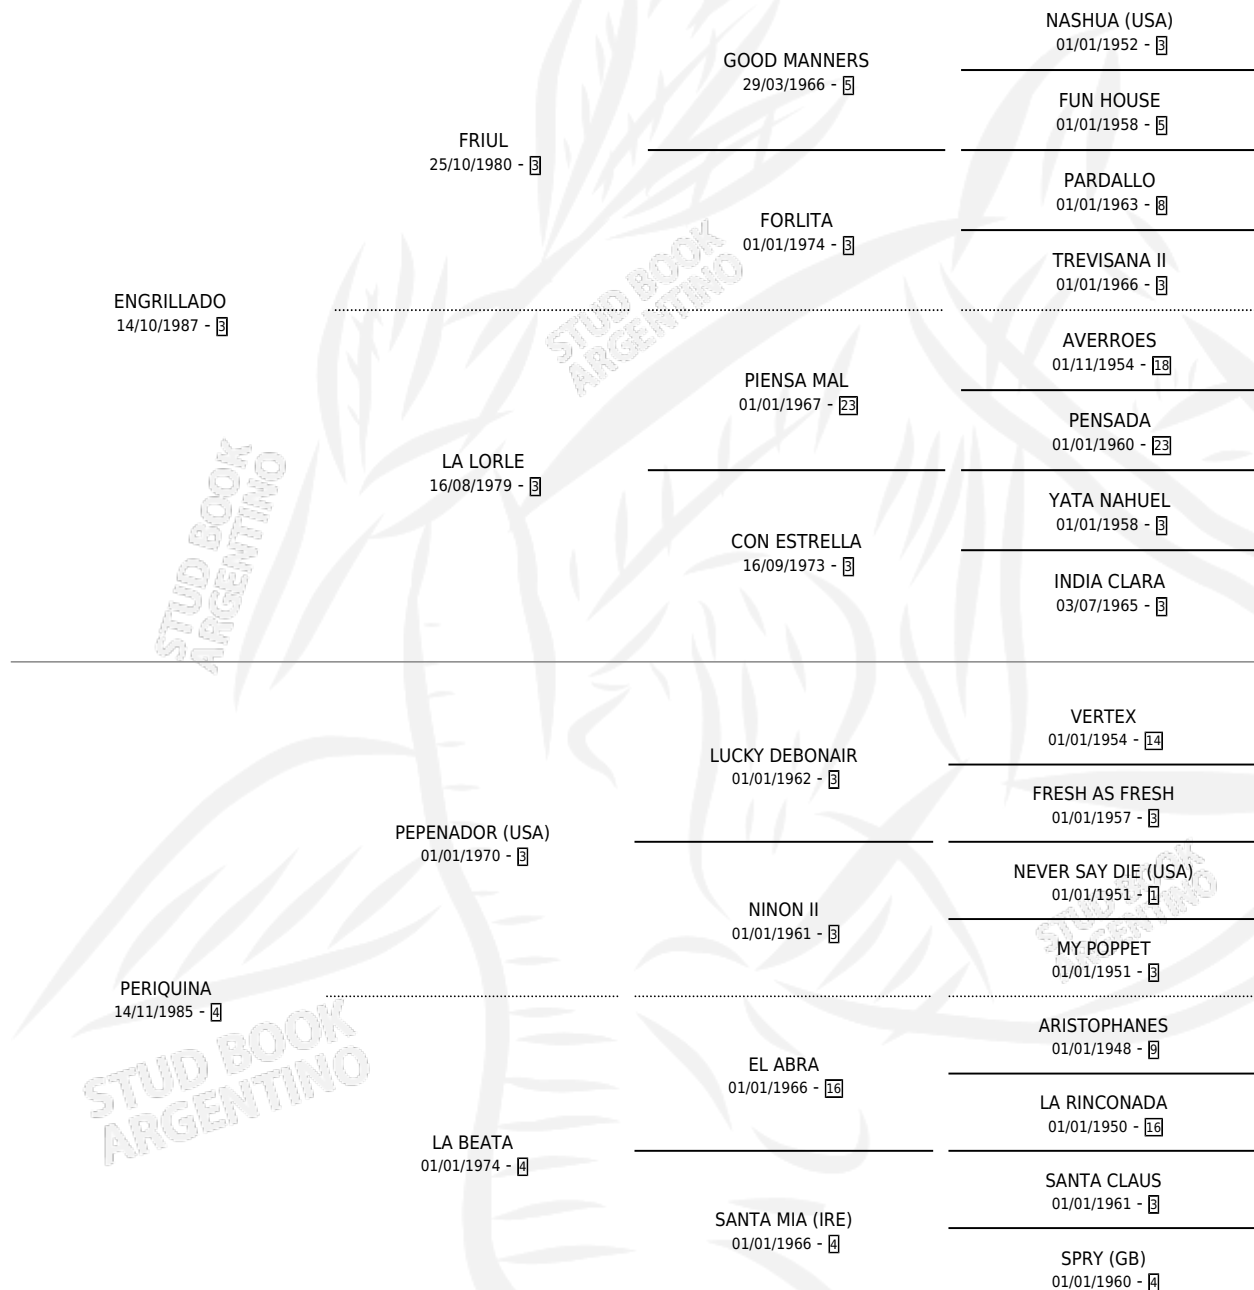

ENRIQUINA

por ENGRILLADO y PERIQUINA por PEPENADOR (USA)

Argentina · Hembra · Alazan · SP · 21/08/2003
Familia 4-i · Volumen 38

ESTADO

TIPIFICACIÓN SANGUÍNEA	✓
TIPIFICACIÓN POR ADN	✓
PASAPORTE	X
IDENTIFICACIÓN POR MICROCHIP	X
REPRODUCTOR	✓

Lugar de nacimiento: Don Santiago

Criador: Don Santiago

~

HIJOS

	MACHOS	HEMBRAS
1 NACIERON	1	0
1 CORRIERON	1	0

SIN ACTUACIONES

PEDIGREE