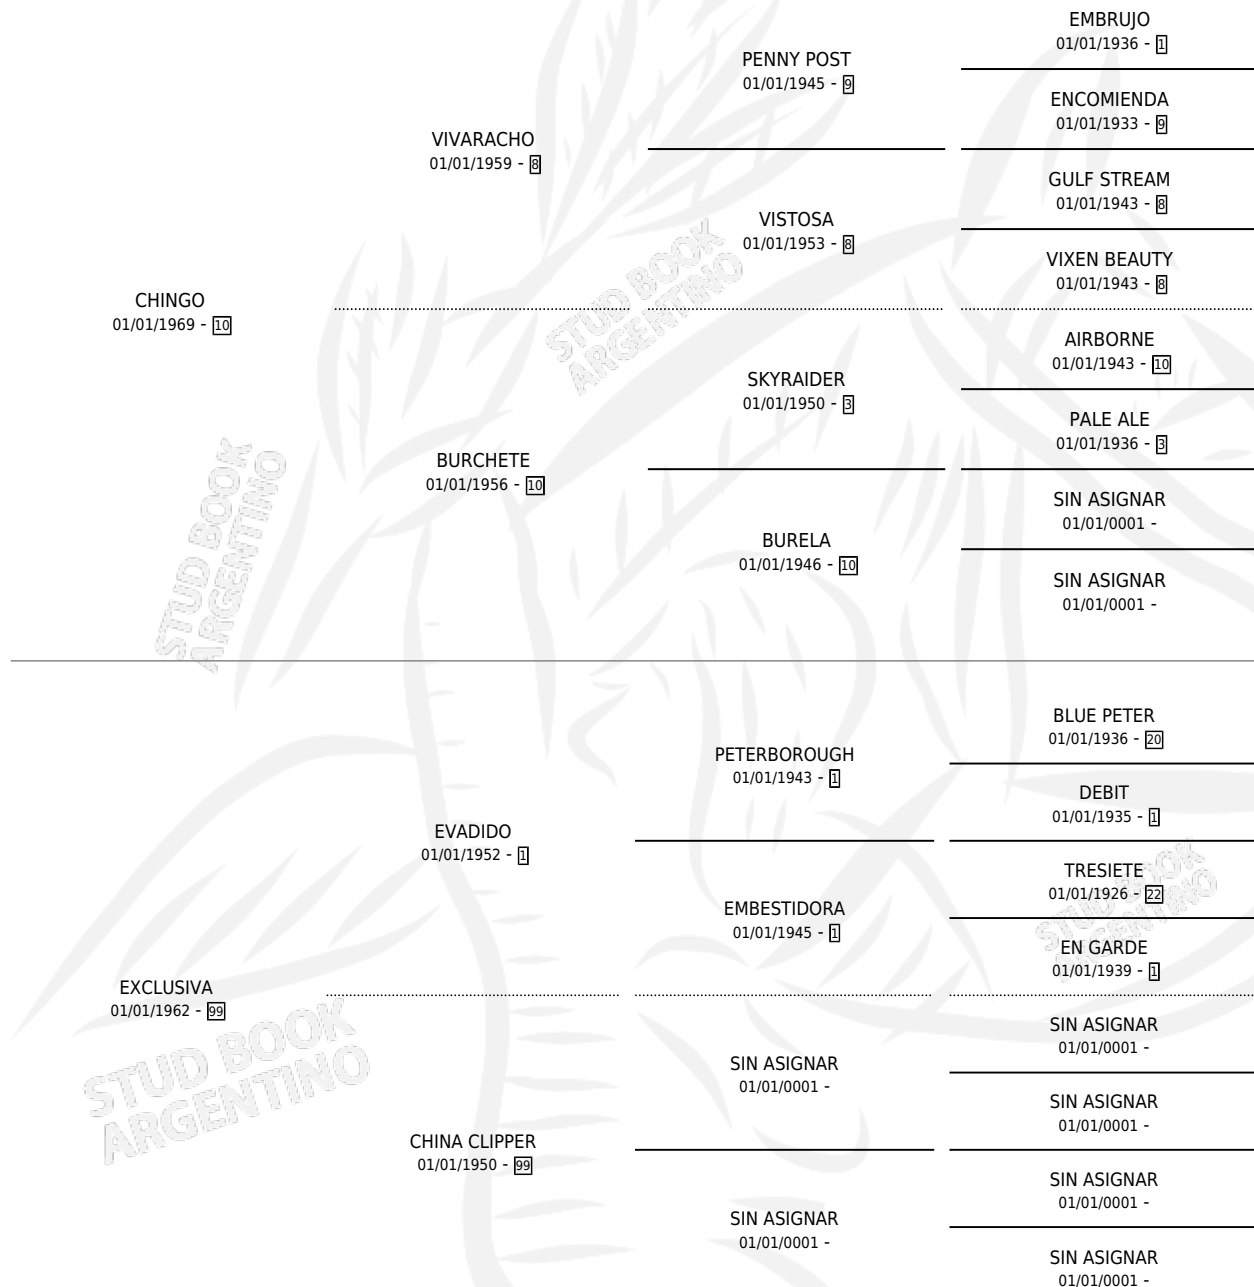

LONJEADA

por CHINGO y EXCLUSIVA por EVADIDO

Argentina · Hembra · Tordillo · SP · 01/01/1974
Familia 99 · Volumen 28

ESTADO

TIPIFICACIÓN SANGUÍNEA	X
TIPIFICACIÓN POR ADN	X
PASAPORTE	X
IDENTIFICACIÓN POR MICROCHIP	X
REPRODUCTOR	✓

Lugar de nacimiento: Campo particular

Criador: Frascino Daniel Francisco

~

HIJOS

	MACHOS	HEMBRAS
1 NACIERON	1	0
SIN ACTUACIONES		

PEDIGREE

S

mientos 1 / Efectividad 14.29%

PADRILLO	PRODUCTO	CRIADOR	1ER SERVICIO	ÚLTIMO SERVICIO
EL DIURNO	∅		20/10/1997	24/10/1997
LONJEADA	∅		15/12/1991	17/12/1991
Datos oficiales del Stud Book Argentino	∅		13/11/1990	13/11/1990
EL DIURNO	∅		07/12/1989	09/12/1989
EL DIURNO	∅		23/09/1986	24/11/1986
MATRERO KING	∅			
EL DIURNO	EL LONJAZO (M Z, 08/10/1985)	EL RELINCHO		