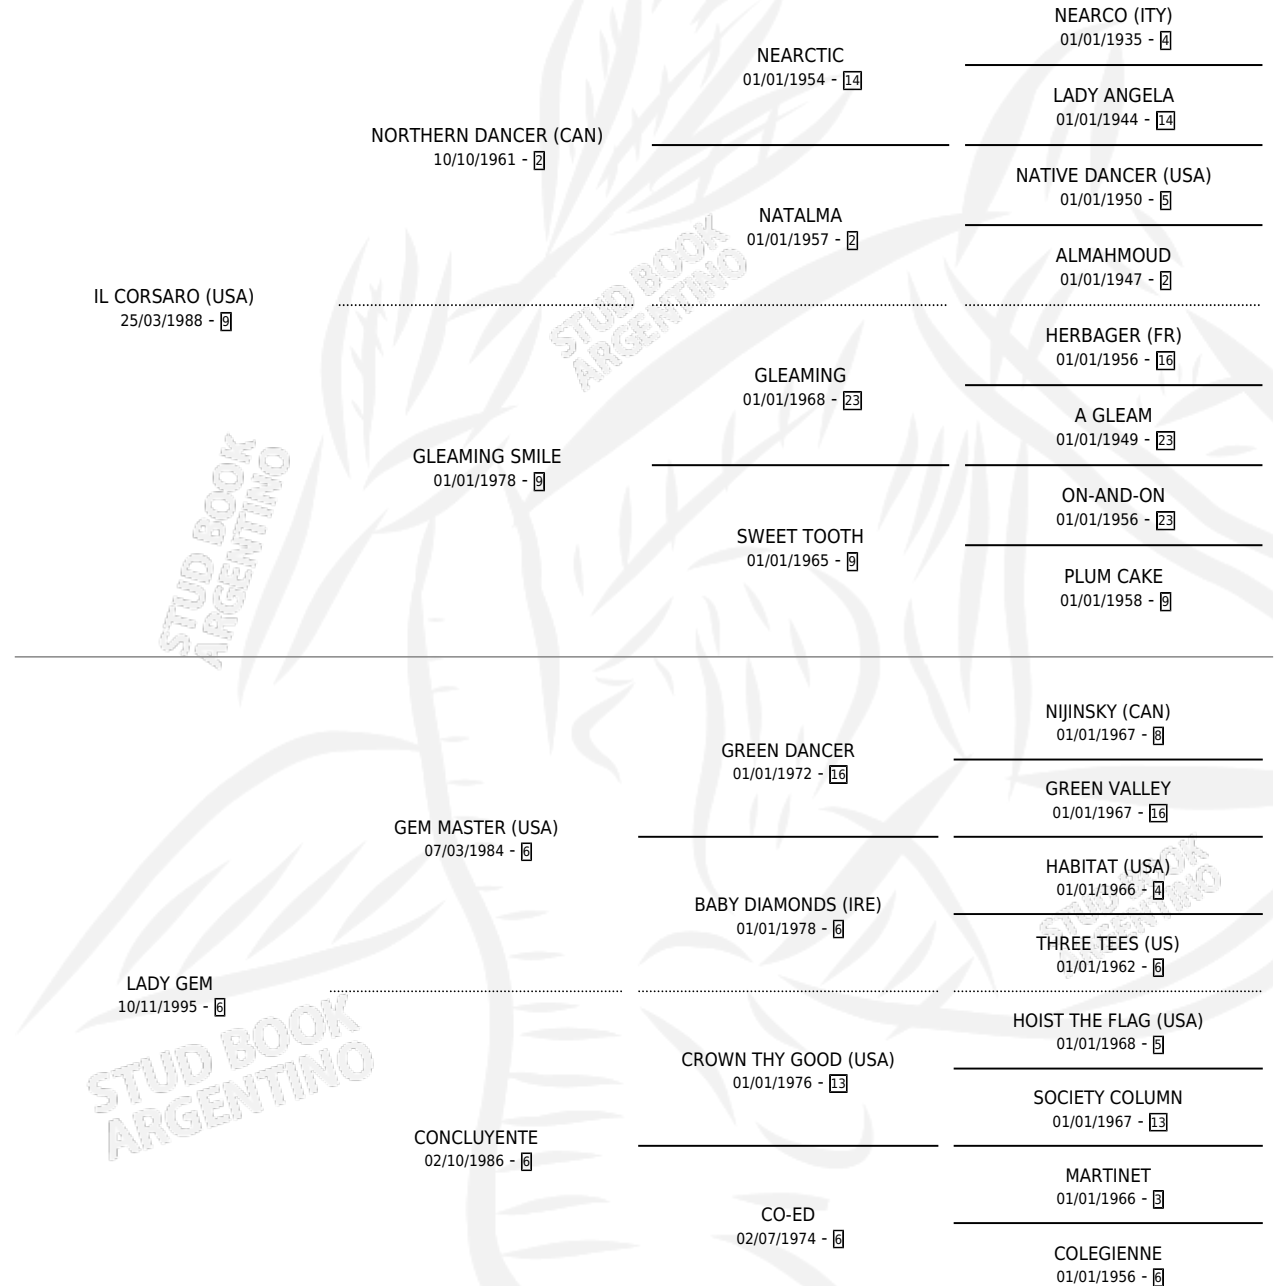

CORSA LADY

por **IL CORSARO (USA)** y **LADY GEM** por **GEM MASTER (USA)**

Argentina · Hembra · Zaino · SP · 03/08/2003
Familia 6-f · Volumen 38

ESTADO

TIPIFICACIÓN SANGUÍNEA	✓
TIPIFICACIÓN POR ADN	X
PASAPORTE	X
IDENTIFICACIÓN POR MICROCHIP	X
REPRODUCTOR	X

Lugar de nacimiento: El Tala
Criador: Crespo Felix Eduardo

PEDIGREE