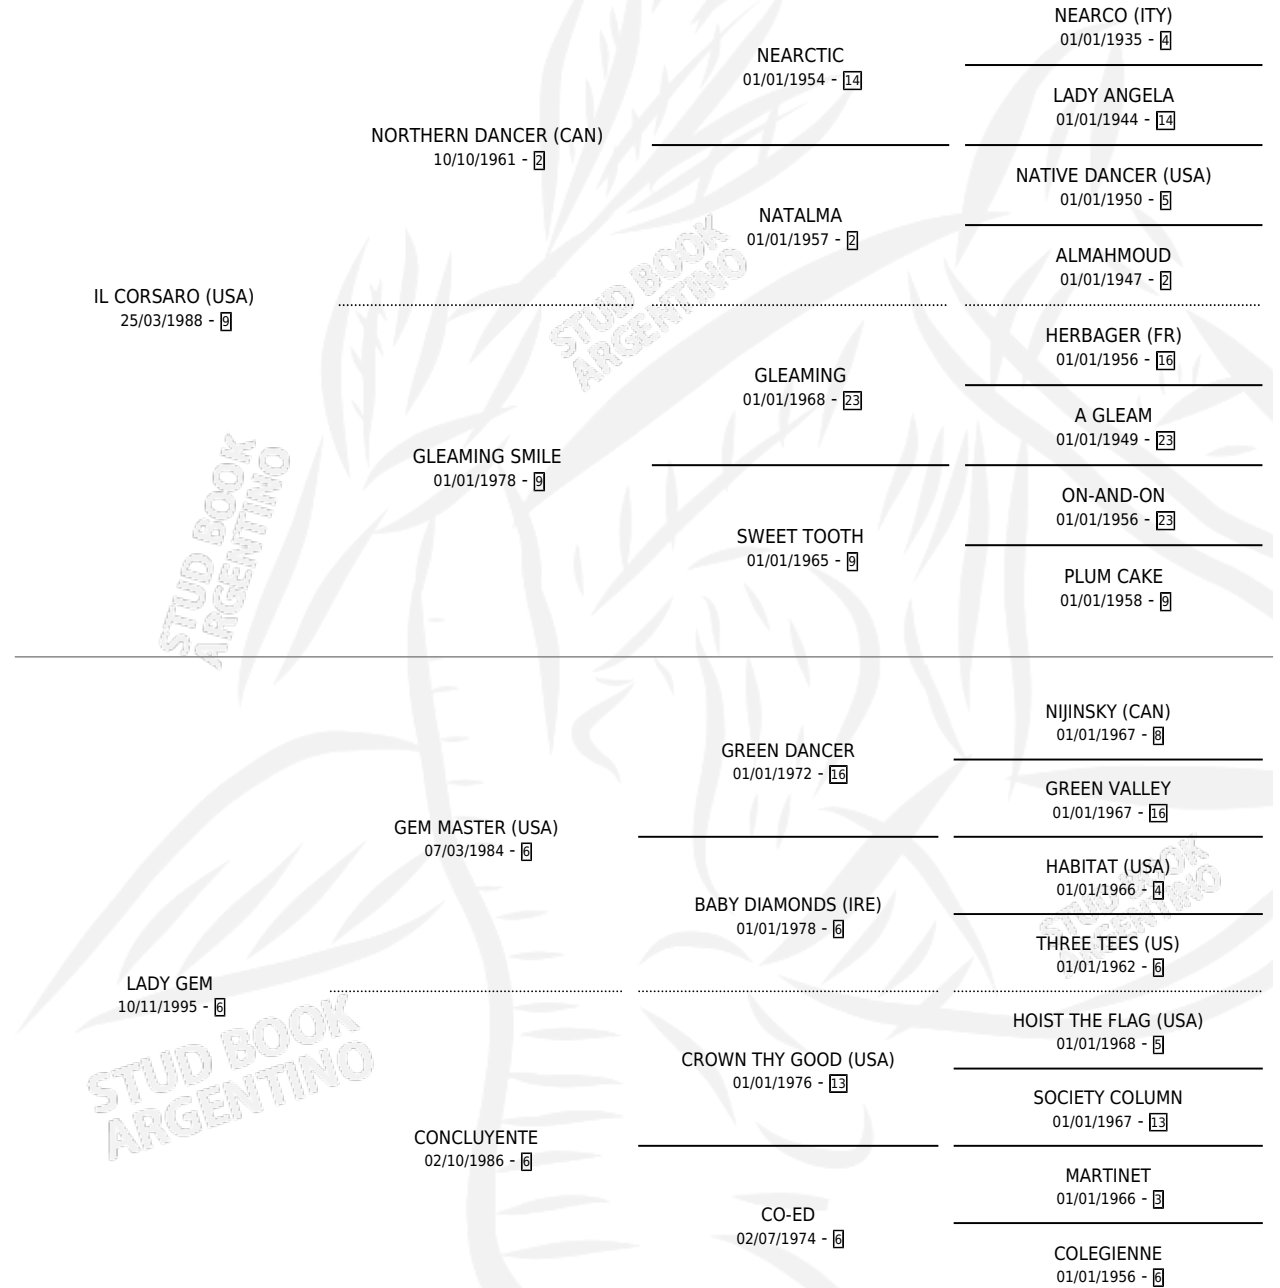

CORSA LADY

por **IL CORSARO (USA)** y **LADY GEM** por **GEM MASTER (USA)**

Argentina · Hembra · Zaino · SP · 03/08/2003
Familia 6-f · Volumen 38

ESTADO

TIPIFICACIÓN SANGUÍNEA	✓
TIPIFICACIÓN POR ADN	X
PASAPORTE	X
IDENTIFICACIÓN POR MICROCHIP	X
REPRODUCTOR	X

Lugar de nacimiento: El Tala
Criador: Crespo Felix Eduardo

PEDIGREE

CAMPAÑA

Solo carreras oficiales de Argentina

POR EDAD

EDAD	CC	1°	2°	3°	4°	5°	NP	CLC	CLG	CLCG1	CLGG1	IMPORTE	GANANCIA / CC
2 AÑOS	4	0	0	0	1	0	3	0	0	0	0	\$1,120	\$280
3 AÑOS	10	0	1	0	2	0	7	0	0	0	0	\$5,820	\$582
TOTALES	14	0	1	0	3	0	10	0	0	0	0	\$6,940	\$496
%		0.0%	7.1%	0.0%	21.4%	0.0%	71.4%	0.0%	0.0%	0.0%	0.0%		

Placés en La Plata en 14 carreras disputadas.

POR DISTANCIA

HIPODROMO	CC	1°	2°	3°	4°	5°	NP	CLC	CLG	CLCG1	CLGG1	IMPORTE
LA PLATA	14	0	1	0	3	0	10	0	0	0	0	\$6,940
1600 MTS	6	0	1	0	1	0	4	0	0	0	0	\$4,940
1200 MTS	3	0	0	0	0	0	3	0	0	0	0	\$0
1100 MTS	2	0	0	0	1	0	1	0	0	0	0	\$880
1000 MTS	1	0	0	0	1	0	0	0	0	0	0	\$1,120
1400 MTS	1	0	0	0	0	0	1	0	0	0	0	\$0
1300 MTS	1	0	0	0	0	0	1	0	0	0	0	\$0