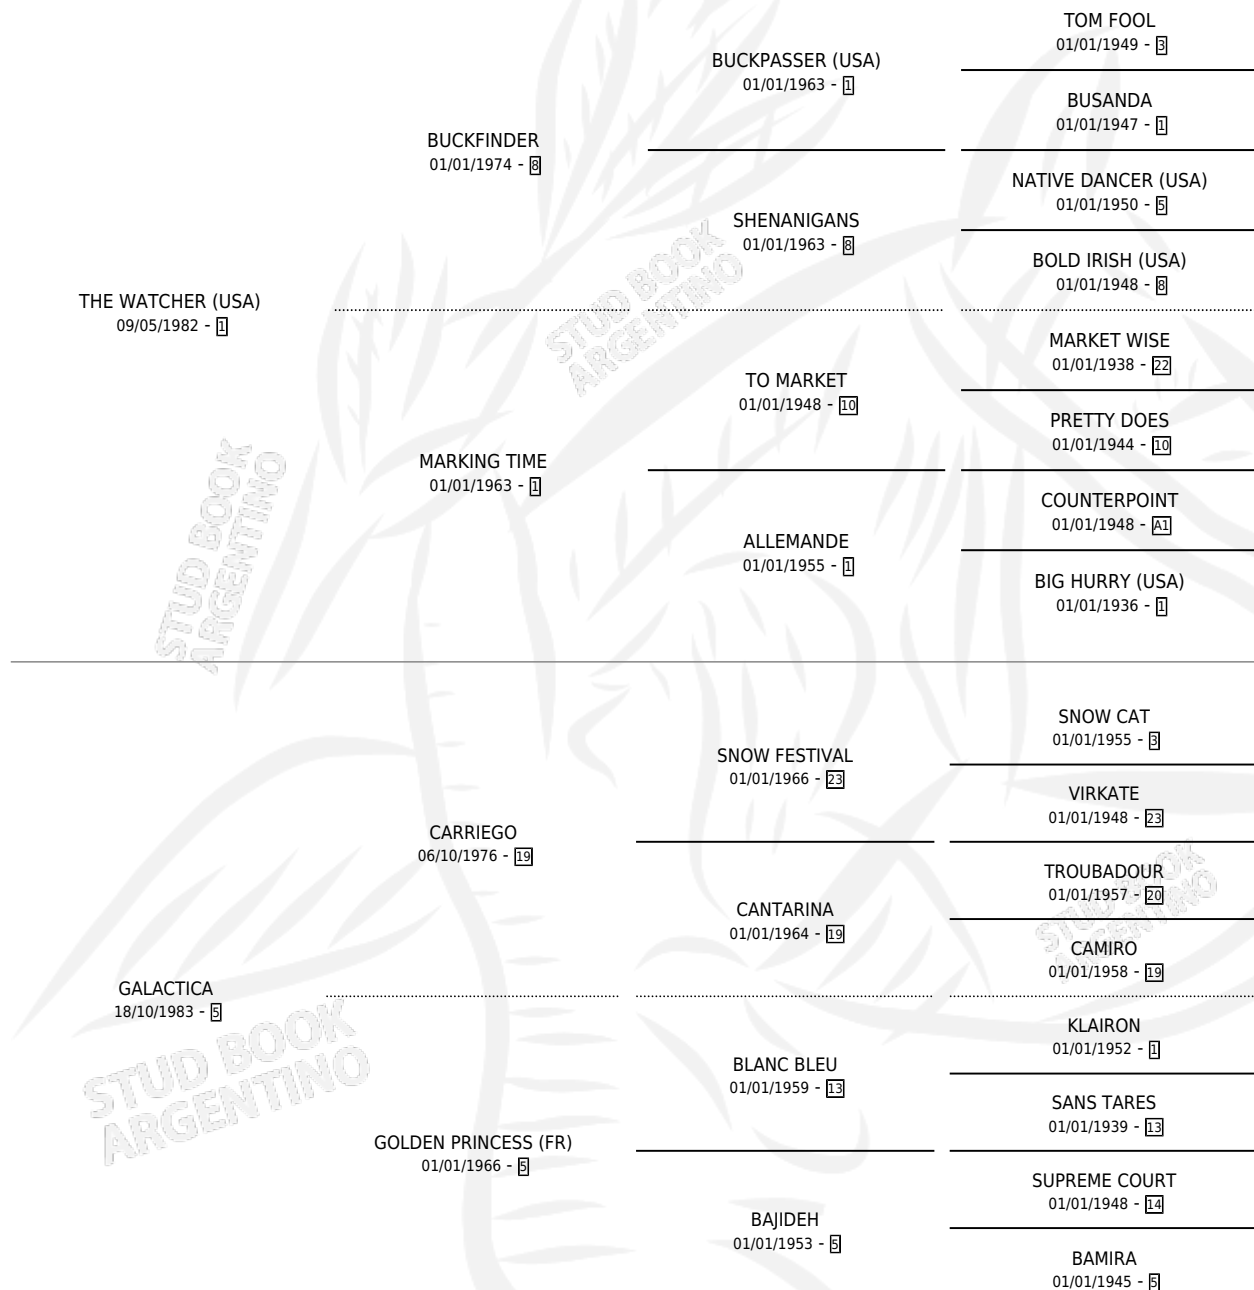

POLERA SOY

por THE WATCHER (USA) y GALACTICA por CARRIEGO

Argentina · Hembra · Zaino · SP · 15/08/2003
Familia 5-e · Volumen 38

ESTADO

TIPIFICACIÓN SANGUÍNEA	X
TIPIFICACIÓN POR ADN	X
PASAPORTE	X
IDENTIFICACIÓN POR MICROCHIP	X
REPRODUCTOR	✓

Lugar de nacimiento: El Tala

Criador: El Tala

PEDIGREE

S

mientos 0 / Efectividad 0.00%

PADRILLO	PRODUCTO	CRIADOR	1ER SERVICIO	ÚLTIMO SERVICIO
RED DIAMOND	∅		01/11/2018	01/11/2018
POLERA SOY	∅		07/11/2016	07/11/2016
Datos oficiales del Stud Book Argentino	∅		21/11/2015	21/11/2015
RED DIAMOND	∅		30/10/2014	09/12/2014
STAR RUNNER	∅		20/11/2013	12/12/2013
studbook.org.ar				
EL SEMBRADOR	∅			