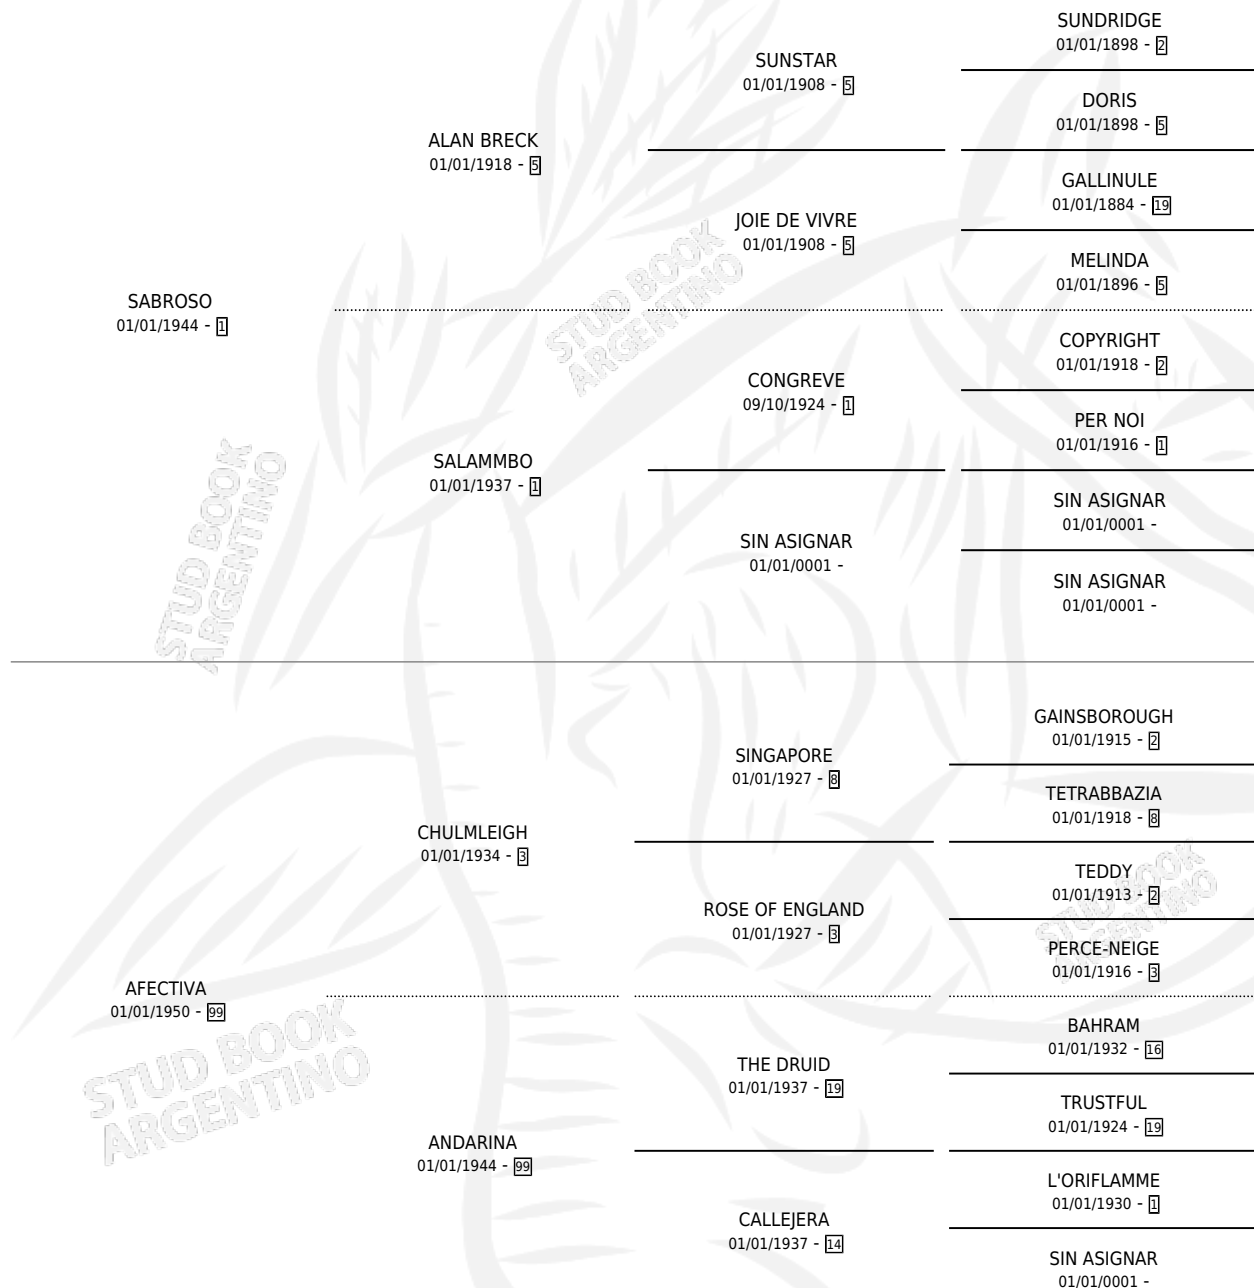

AJENJO

por **SABROSO** y **APECTIVA** por **CHULMLEIGH**

Argentina · Macho · Zaino · SP · 01/01/1956
Familia 99 · Volumen 22

ESTADO

TIPIFICACIÓN SANGUÍNEA	X
TIPIFICACIÓN POR ADN	X
PASAPORTE	X
IDENTIFICACIÓN POR MICROCHIP	X
REPRODUCTOR	X

Lugar de nacimiento: Campo particular

Criador: Sin dato

~

HIJOS

	MACHOS	HEMBRAS
1 NACIERON	0	1

SIN ACTUACIONES

PEDIGREE

AJENJO