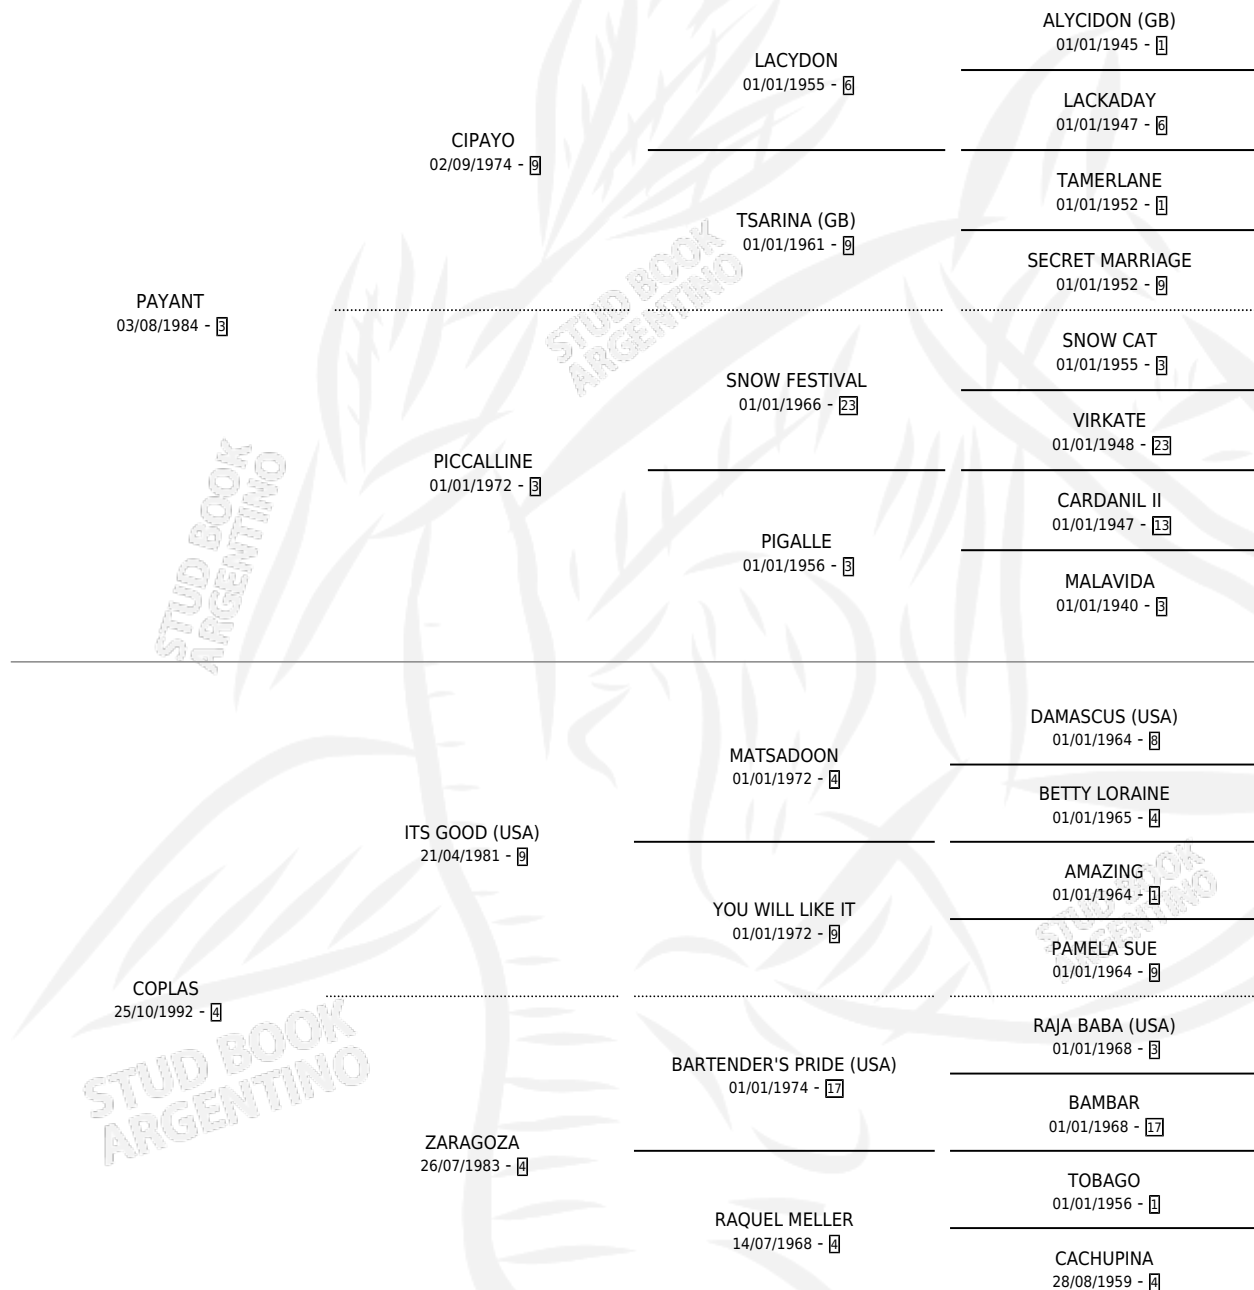

EL TECLA

por **PAYANT** y **COPLAS** por **ITS GOOD (USA)**

Argentina · Macho · Zaino · SP · 29/08/2003
Familia 4-b · Volumen 38

ESTADO

TIPIFICACIÓN SANGUÍNEA	✓
TIPIFICACIÓN POR ADN	X
PASAPORTE	X
IDENTIFICACIÓN POR MICROCHIP	X
REPRODUCTOR	X

Lugar de nacimiento: Caryjuan

Criador: Sin dato

PEDIGREE

CAMPAÑA

Solo carreras oficiales de Argentina

POR EDAD

EDAD	CC	1°	2°	3°	4°	5°	NP	CLC	CLG	CLCG1	CLGG1	IMPORTE	GANANCIA / CC
3 AÑOS	8	2	0	1	0	3	2	0	0	0	0	\$31,940	\$3,993
4 AÑOS	3	0	0	0	0	2	1	0	0	0	0	\$1,860	\$620
TOTALES	11	2	0	1	0	5	3	0	0	0	0	\$33,800	\$3,073
%		18.2%	0.0%	9.1%	0.0%	45.5%	27.3%	0.0%	0.0%	0.0%	0.0%		