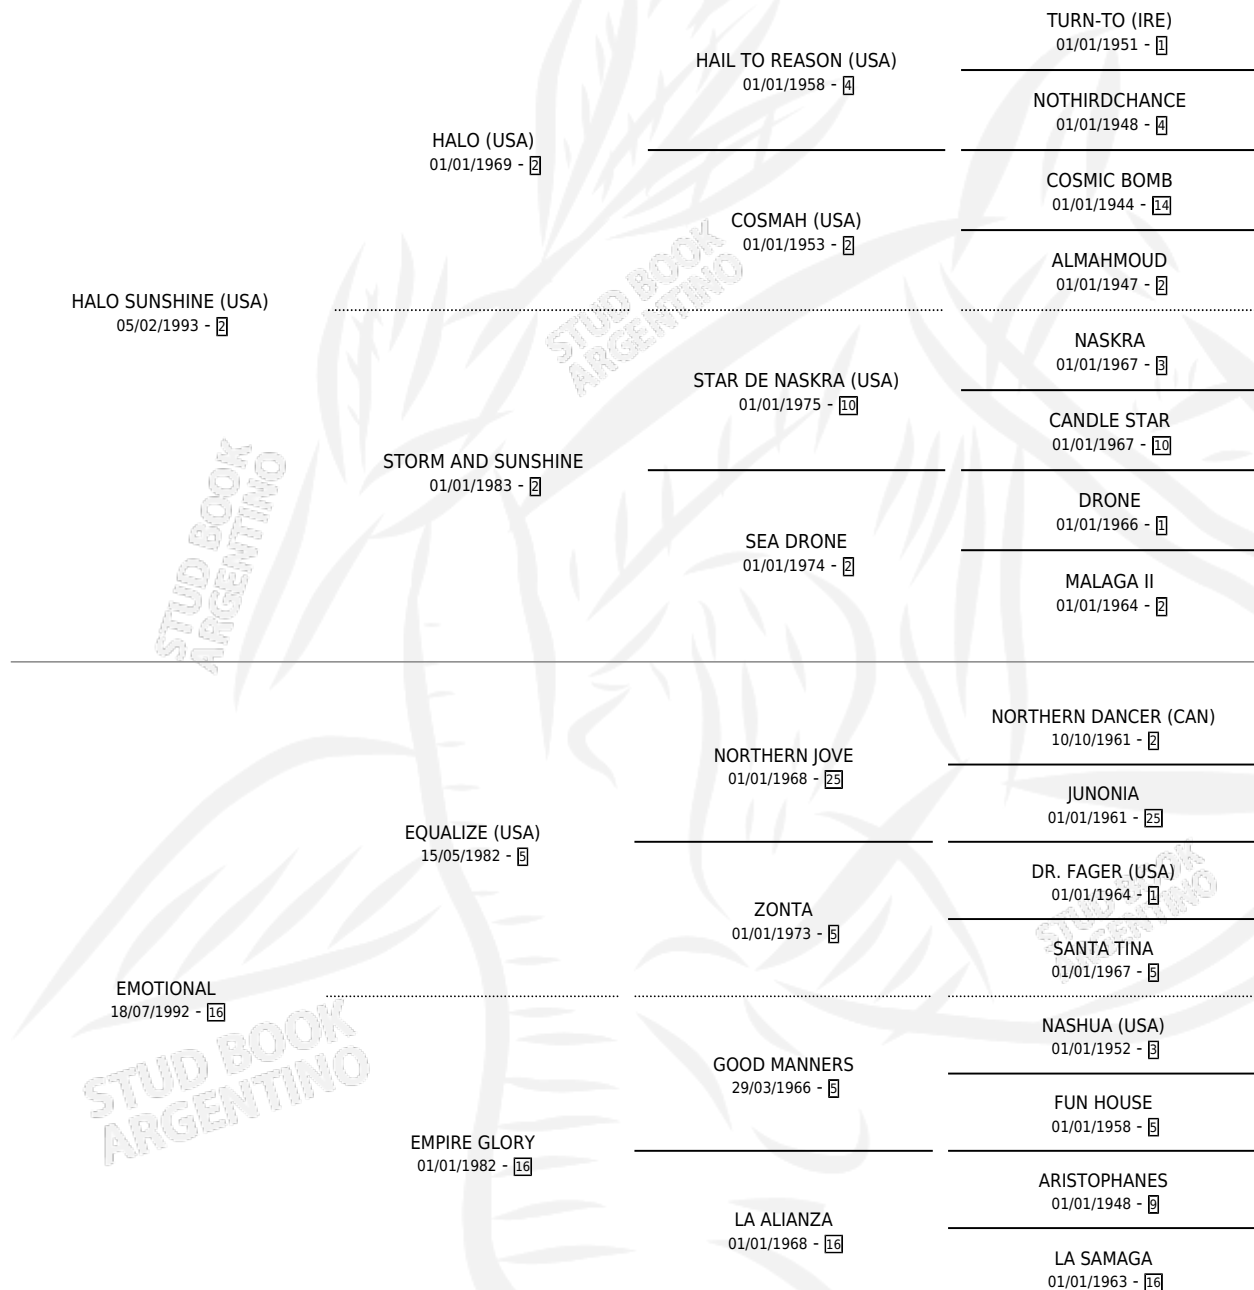

EASY HALO

por HALO SUNSHINE (USA) y EMOTIONAL por EQUALIZE (USA)

Argentina · Hembra · Zaino · SP · 08/08/2003
Familia 16-e · Volumen 38

ESTADO

TIPIFICACIÓN SANGUÍNEA	✓
TIPIFICACIÓN POR ADN	✓
PASAPORTE	X
IDENTIFICACIÓN POR MICROCHIP	X
REPRODUCTOR	✓

Lugar de nacimiento: El Turf
Criador: Graells Nelson Antonio

~

HIJOS

	MACHOS	HEMBRAS
6 NACIERON	2	4
4 CORRIERON	2	2

SIN ACTUACIONES

PEDIGREE

CAMPAÑA

Solo carreras oficiales de Argentina