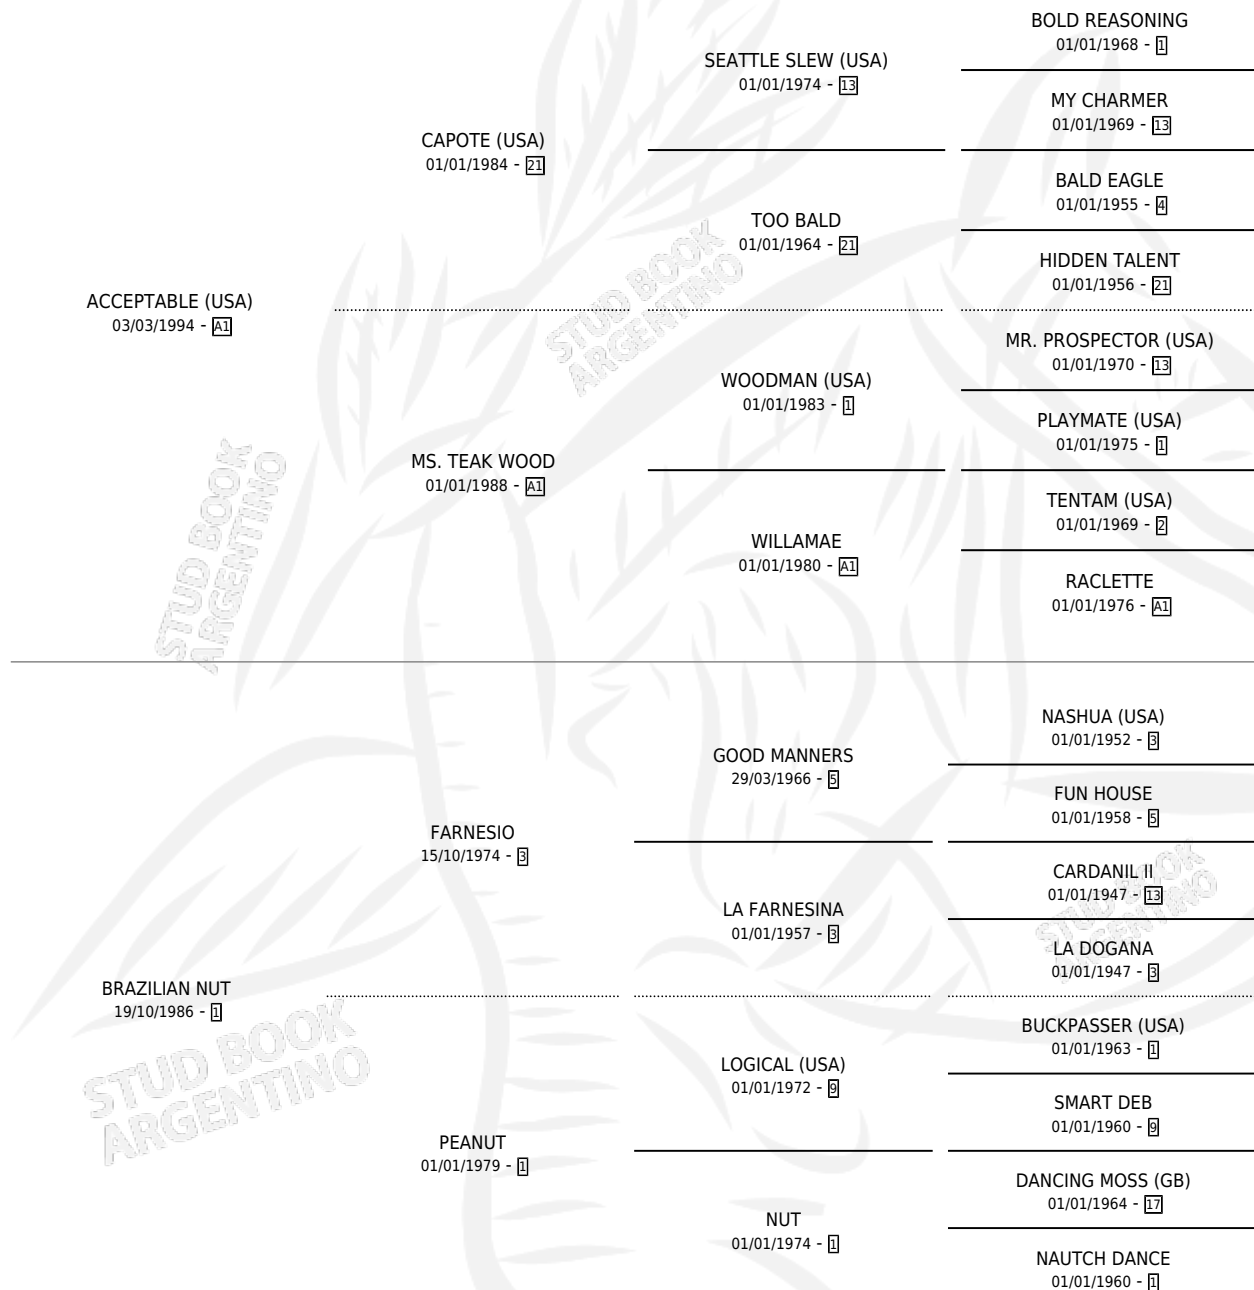

BANANA NUT

por **ACCEPTABLE (USA)** y **BRAZILIAN NUT** por **FARNESIO**

Argentina · Hembra · Alazan · SP · 12/08/2003
Familia 1-m · Volumen 38

ESTADO

TIPIFICACIÓN SANGUÍNEA	✓
TIPIFICACIÓN POR ADN	✓
PASAPORTE	X
IDENTIFICACIÓN POR MICROCHIP	X
REPRODUCTOR	✓

Lugar de nacimiento: El Turf

Criador: El Turf

~

HIJOS

	MACHOS	HEMBRAS
4 NACIERON	3	1
2 CORRIERON	1	1
2 GANARON	1	1
0 GANADORES CL	0 GANADORES GR	0 GANADORES G1

PEDIGREE

CAMPAÑA

Solo carreras oficiales de Argentina