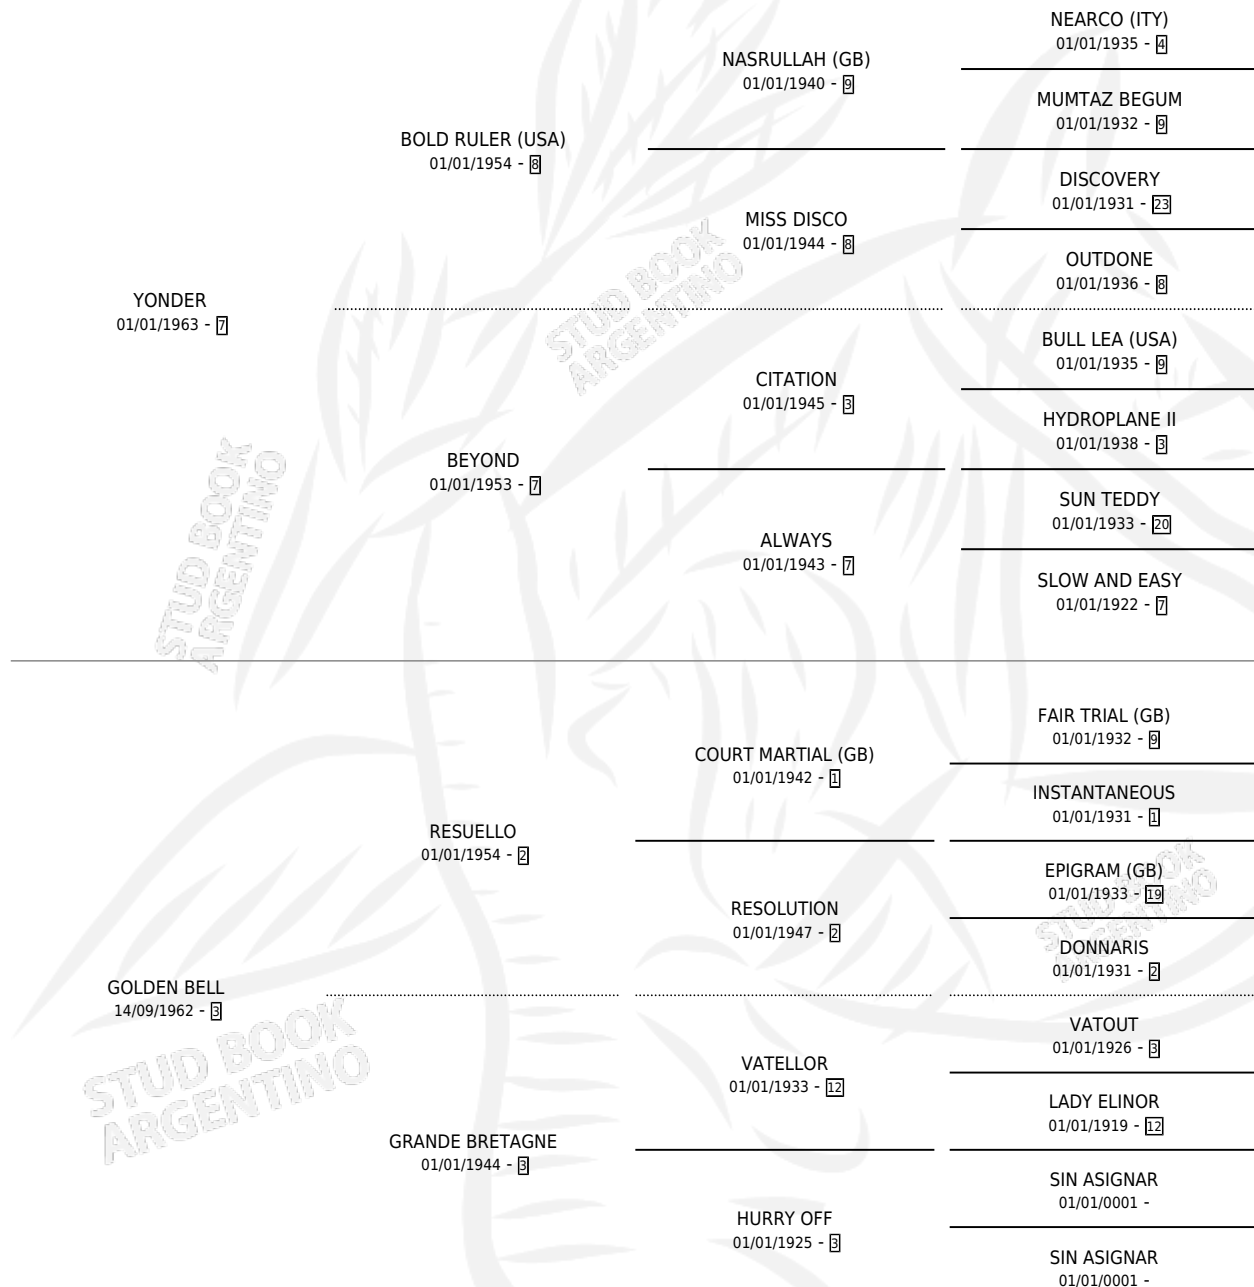

Lugar de nacimiento: Campo particular

Criador: Althabe Domingo Agustin

~

HIJOS

	MACHOS	HEMBRAS
45 NACIERON	20	25
11 CORRIERON	4	7
2 GANARON	1	1
0 GANADORES CL	0 GANADORES GR	0 GANADORES G1

PEDIGREE

CAMPAÑA

Solo carreras oficiales de Argentina