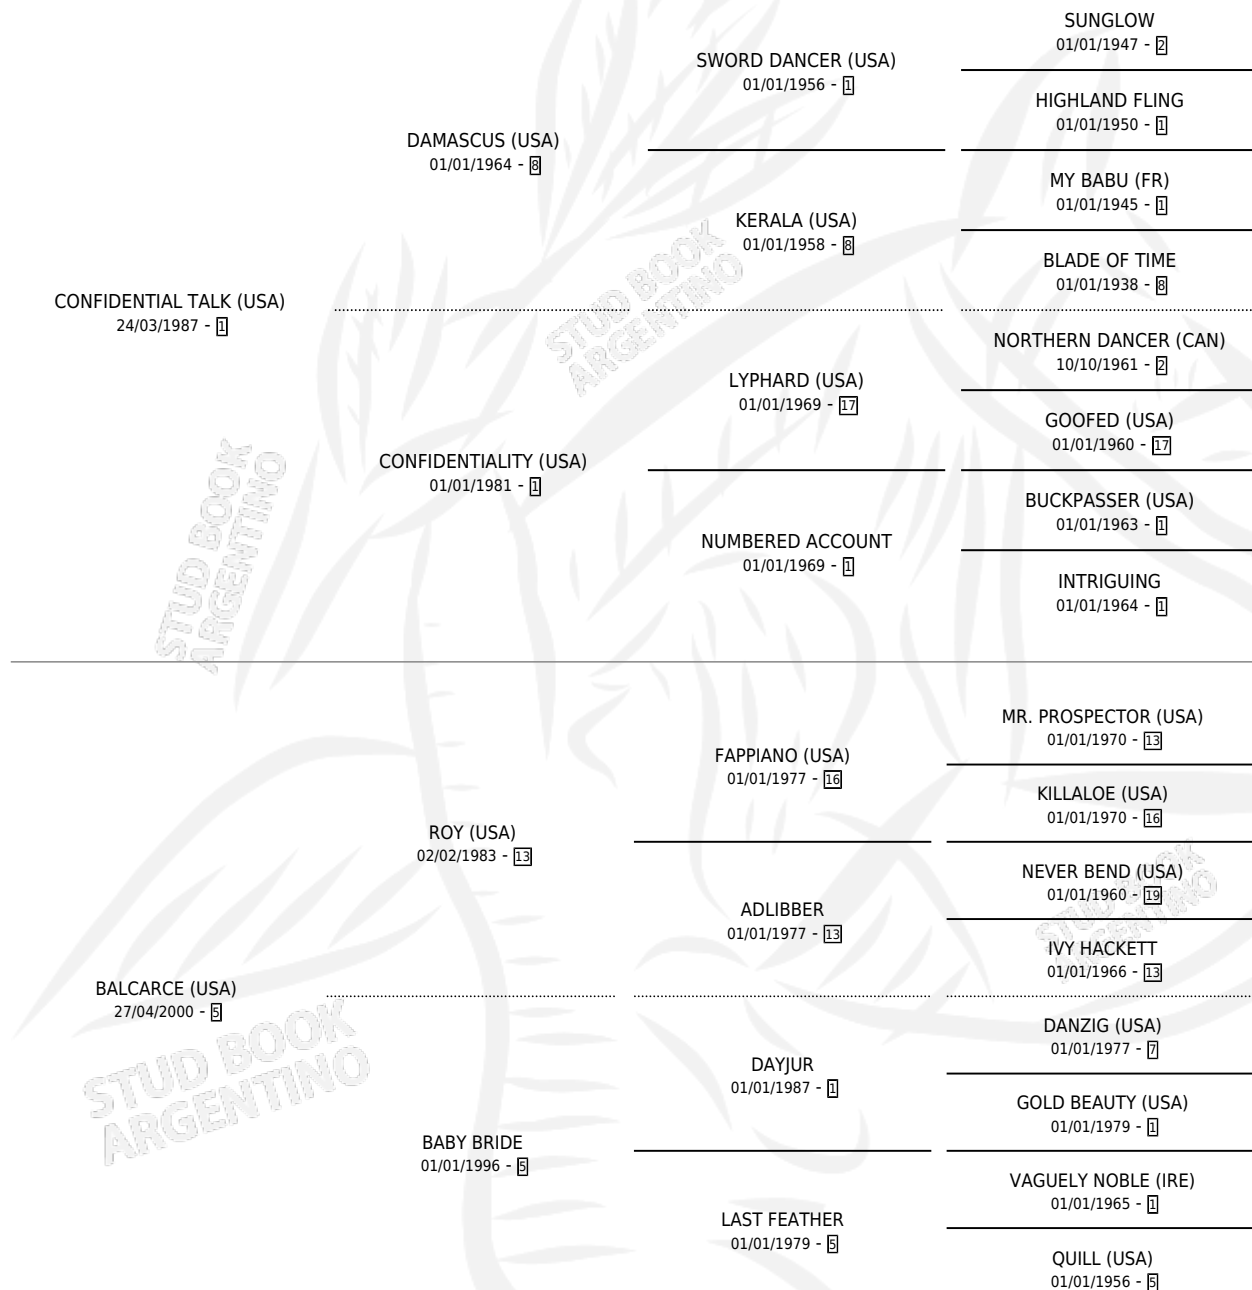

BASTA DE TALK

por **CONFIDENTIAL TALK (USA)** y **BALCARCE (USA)** por **ROY (USA)**

Argentina · Hembra · Zaino · SP · 16/07/2003
Familia 5-g · Volumen 38

ESTADO

TIPIFICACIÓN SANGUÍNEA	✓
TIPIFICACIÓN POR ADN	✓
PASAPORTE	X
IDENTIFICACIÓN POR MICROCHIP	X
REPRODUCTOR	✓

Lugar de nacimiento: Carampangue
Criador: Bullines S.A.

~

HIJOS

	MACHOS	HEMBRAS
1 NACIERON	0	1
SIN ACTUACIONES		

PEDIGREE