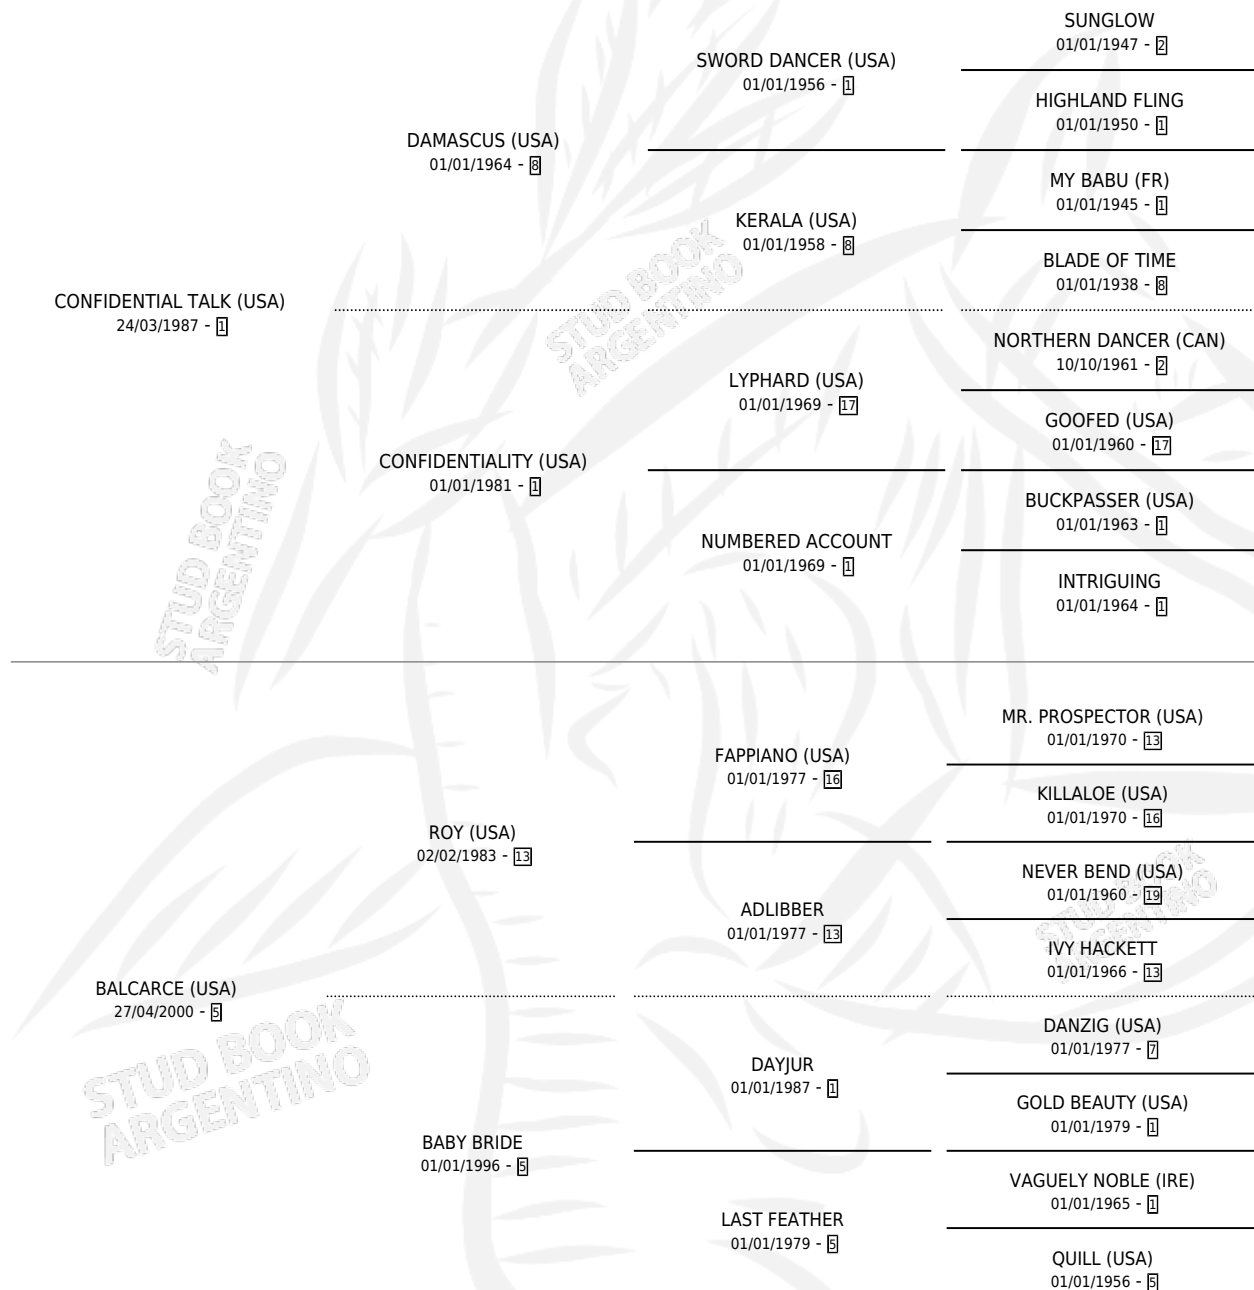

BASTA DE TALK

por **CONFIDENTIAL TALK (USA)** y **BALCARCE (USA)** por **ROY (USA)**

Argentina · Hembra · Zaino · SP · 16/07/2003
Familia 5-g · Volumen 38

ESTADO

TIPIFICACIÓN SANGUÍNEA	✓
TIPIFICACIÓN POR ADN	✓
PASAPORTE	X
IDENTIFICACIÓN POR MICROCHIP	X
REPRODUCTOR	✓

Lugar de nacimiento: Carampangue
Criador: Bullines S.A.

~

HIJOS

	MACHOS	HEMBRAS
1 NACIERON	0	1
SIN ACTUACIONES		

PEDIGREE