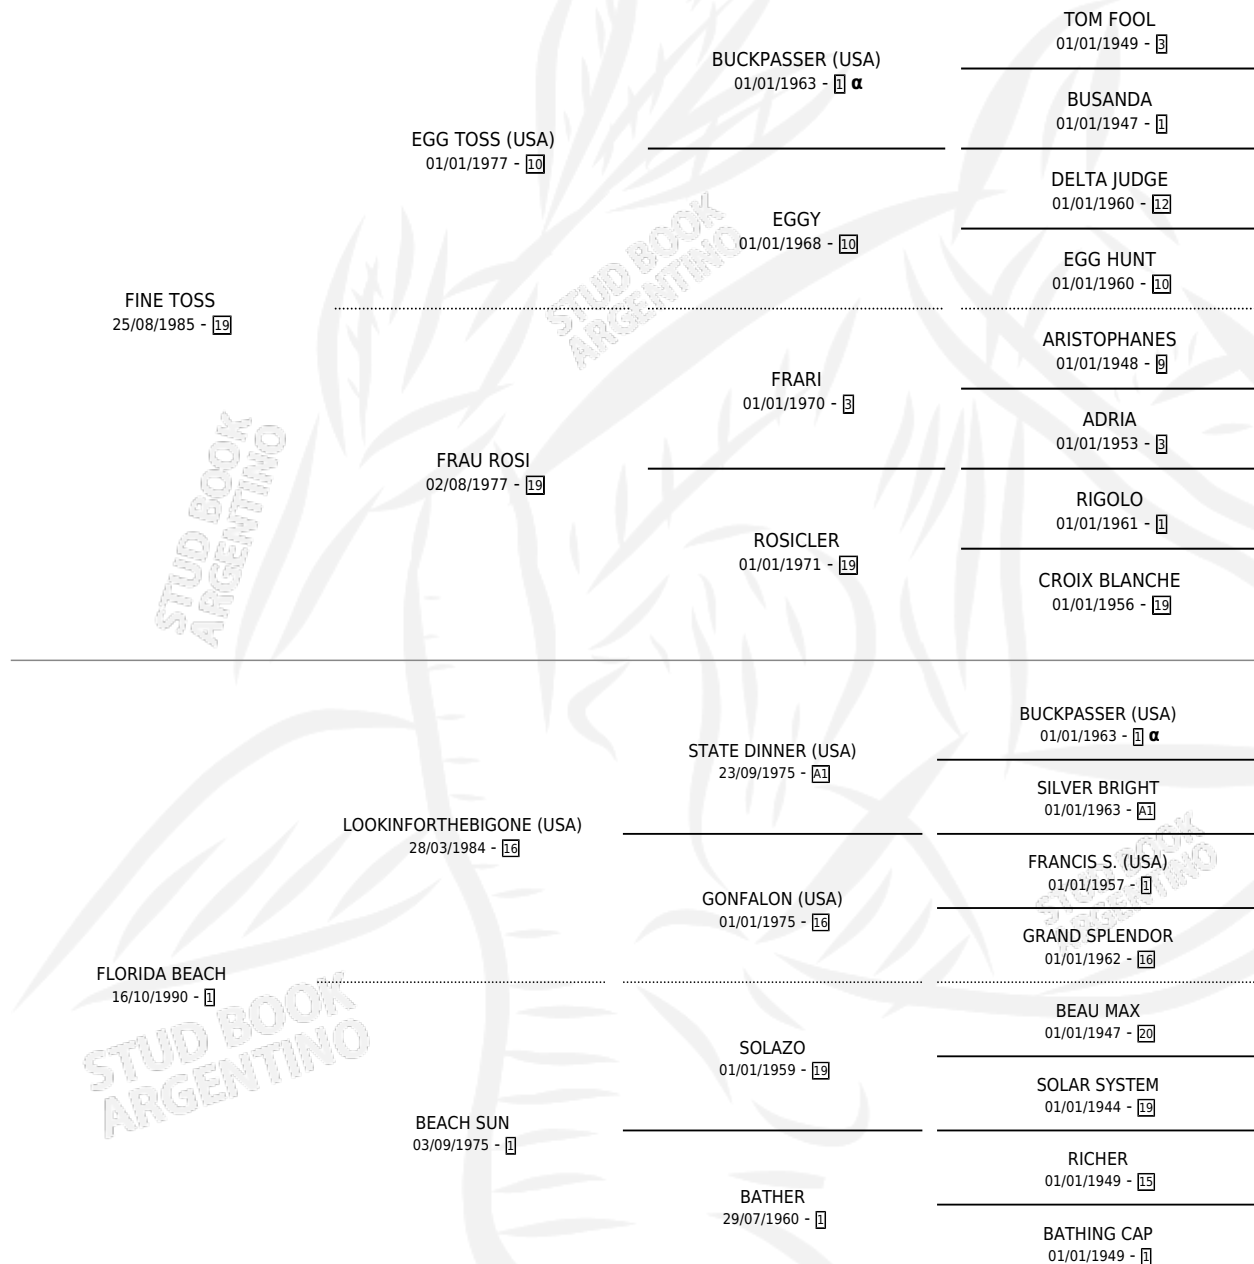

FLORIDA TOSS

por FINE TOSS y FLORIDA BEACH por
LOOKINFORTHEBIGONE (USA)

Argentina · Hembra · Zaino Colorado · SP · 12/08/2003
Familia 1-I · Volumen 38

ESTADO

TIPIFICACIÓN SANGUÍNEA	✓
TIPIFICACIÓN POR ADN	✓
PASAPORTE	X
IDENTIFICACIÓN POR MICROCHIP	X
REPRODUCTOR	✓

Lugar de nacimiento: Nimanor

Criador: Nimanor

~

HIJOS

	MACHOS	HEMBRAS
3 NACIERON	1	2
SIN ACTUACIONES		

PEDIGREE

INBREEDING : α

S

mientos 3 / Efectividad 75.00%

PADRILLO	PRODUCTO	CRIADOR	1ER SERVICIO	ÚLTIMO SERVICIO
BLAMEITONRIO	∅		18/11/2017	20/11/2017
FLORIDA TOSS RUFORHEDDE (BRZ)	RUNAWAY (M Z, 06/11/2017)	SIN DATO	19/11/2016	21/11/2016
Datos oficiales del Stud Book Argentino RON RON Documento generado el 09/05/2026	RON RAYUELA (H Z, 22/11/2011)	SIN DATO	14/12/2010	14/12/2010
RON RON studbook.org.ar	RON ILUSION (H Z, 23/11/2010)	SIN DATO	12/12/2009	12/12/2009