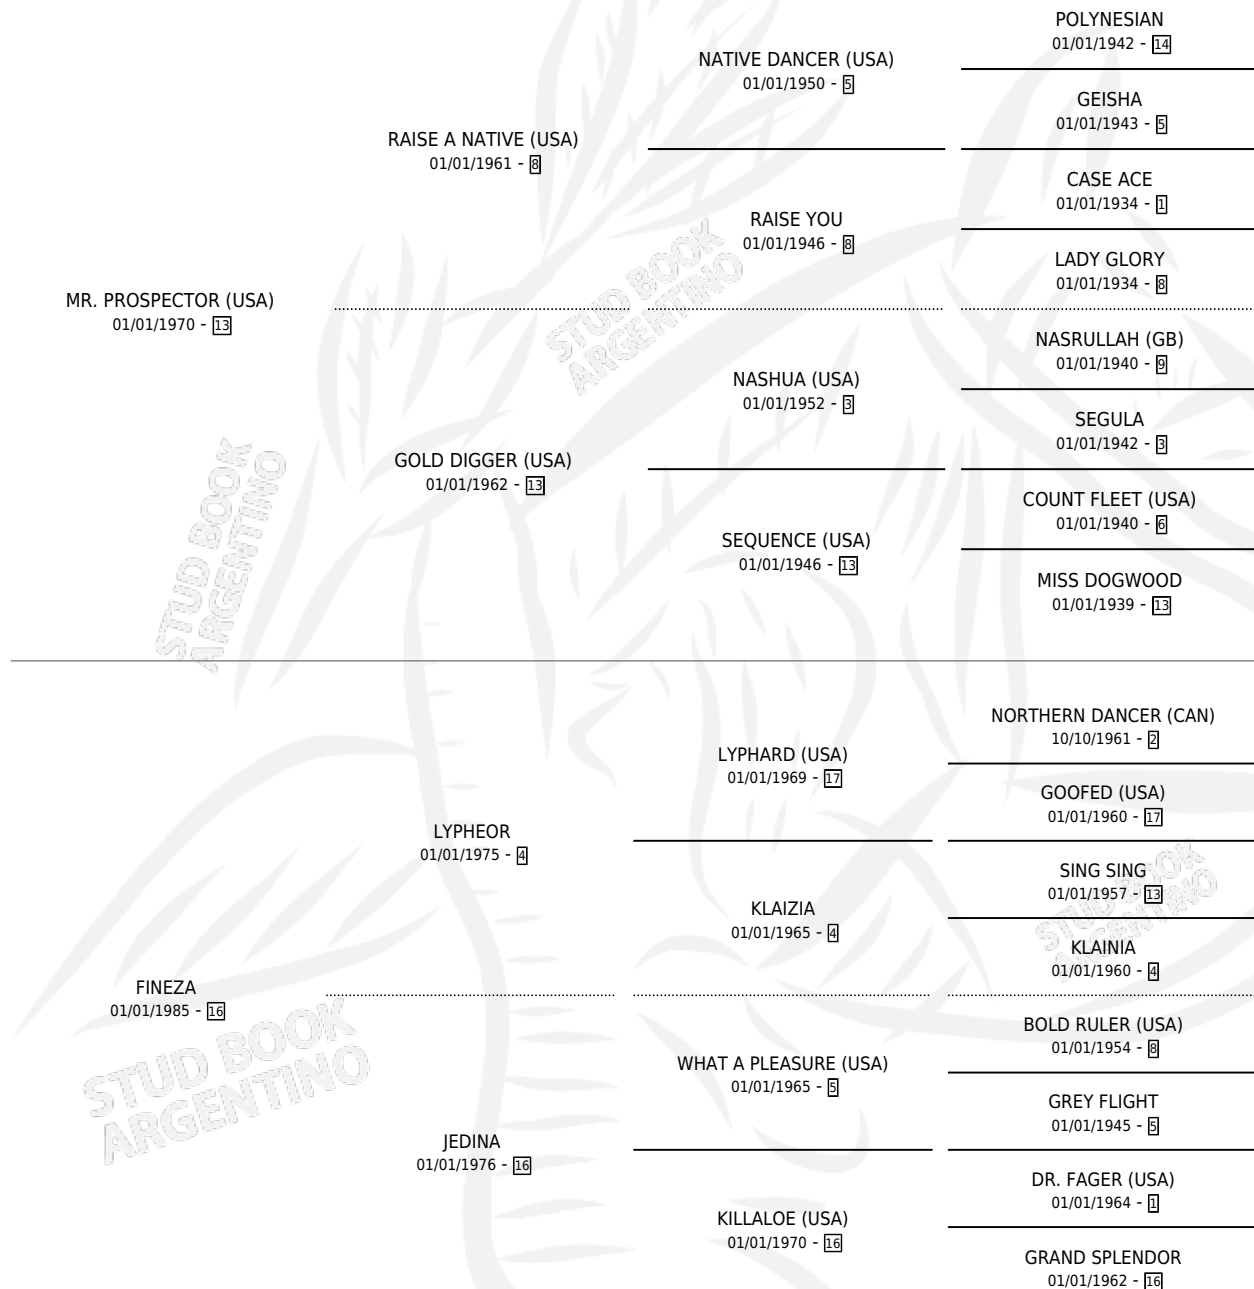

## ESTADO

TIPIFICACIÓN SANGUÍNEA	✓
TIPIFICACIÓN POR ADN	✓
PASAPORTE	X
IDENTIFICACIÓN POR MICROCHIP	✓
REPRODUCTOR	✓

**Lugar de nacimiento:** Estados Unidos

**Criador:** Extranjero

~

## PEDIGREE

**EXPORTACIÓN / IMPORTACIÓN**

FECHA	MOVIMIENTO	PAÍS
05/09/2003	IMPORTADO	ESTADOS UNIDOS

~

**CAMPAÑA**

Solo carreras oficiales de Argentina