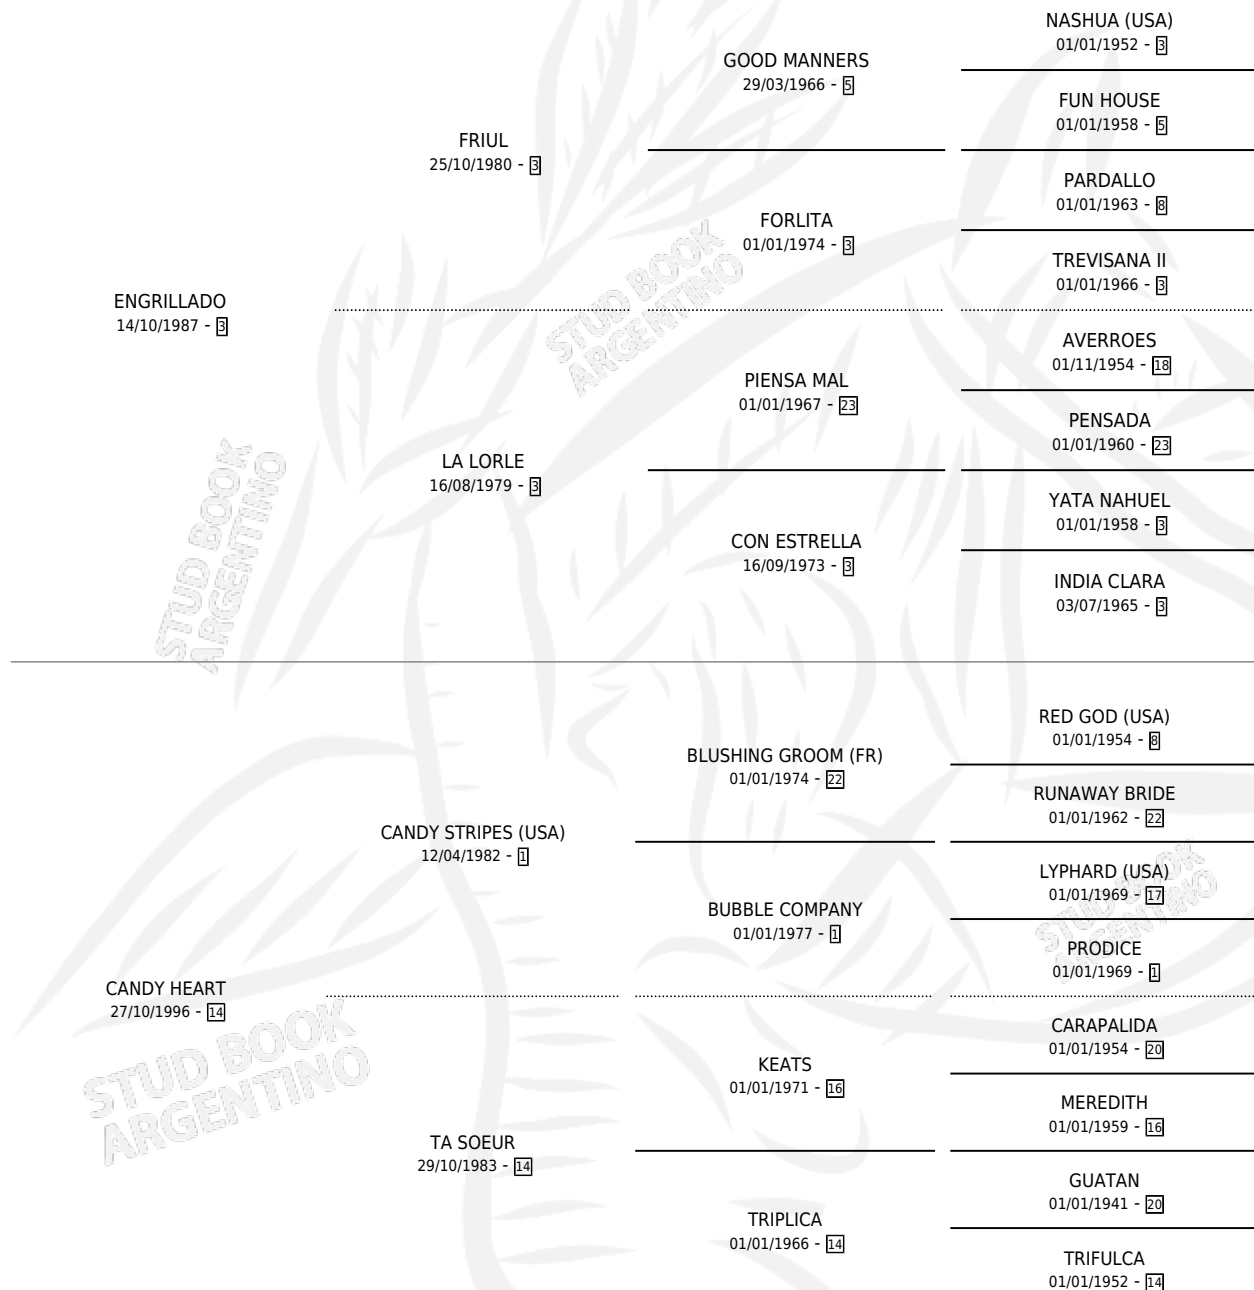

CADISIA

por ENGRILLADO y CANDY HEART por CANDY STRIPES (USA)

Argentina · Hembra · Alazan · SP · 21/08/2003
Familia 14-a · Volumen 38

ESTADO

TIPIFICACIÓN SANGUÍNEA	✓
TIPIFICACIÓN POR ADN	✓
PASAPORTE	X
IDENTIFICACIÓN POR MICROCHIP	X
REPRODUCTOR	✓

Lugar de nacimiento: Clausan

Criador: Clausan

~

HIJOS

	MACHOS	HEMBRAS
5 NACIERON	2	3
4 CORRIERON	2	2
2 GANARON	2	0
0 GANADORES CL	0 GANADORES GR	0 GANADORES G1

PEDIGREE

S

mientos 5 / Efectividad 71.43%

PADRILLO	PRODUCTO	CRIADOR	1ER SERVICIO	ÚLTIMO SERVICIO
PERFECTPERFORMANCE (USA)	GAUCHO CATADOR (M A, 09/08/2014)	EL POBRE GAUCHO	27/08/2013	27/08/2013
PERFECTPERFORMANCE (USA)	GAUCHA ALTANERA (H A, 30/07/2013)	EL POBRE GAUCHO	26/08/2012	26/08/2012
PERFECTPERFORMANCE (USA)	GAUCHA PERFECTA (H A, 29/07/2012)	EL POBRE GAUCHO	26/08/2011	26/08/2011
EMPEROR RICHARD	GAUCHA EMPERATRIZ (H A, 02/08/2011)	EL POBRE GAUCHO	20/08/2010	20/08/2010
FOOTSTEPSINTHESAND (GB)	∅		23/08/2009	02/10/2009
STORM SURGE (USA)	GAUCHO STORM (M A, 31/07/2009)	SAOS MIGUEL ANTONIO DIAZ ENRIQUE	20/08/2008	20/08/2008
SILVER PLANET	∅		06/08/2007	06/08/2007