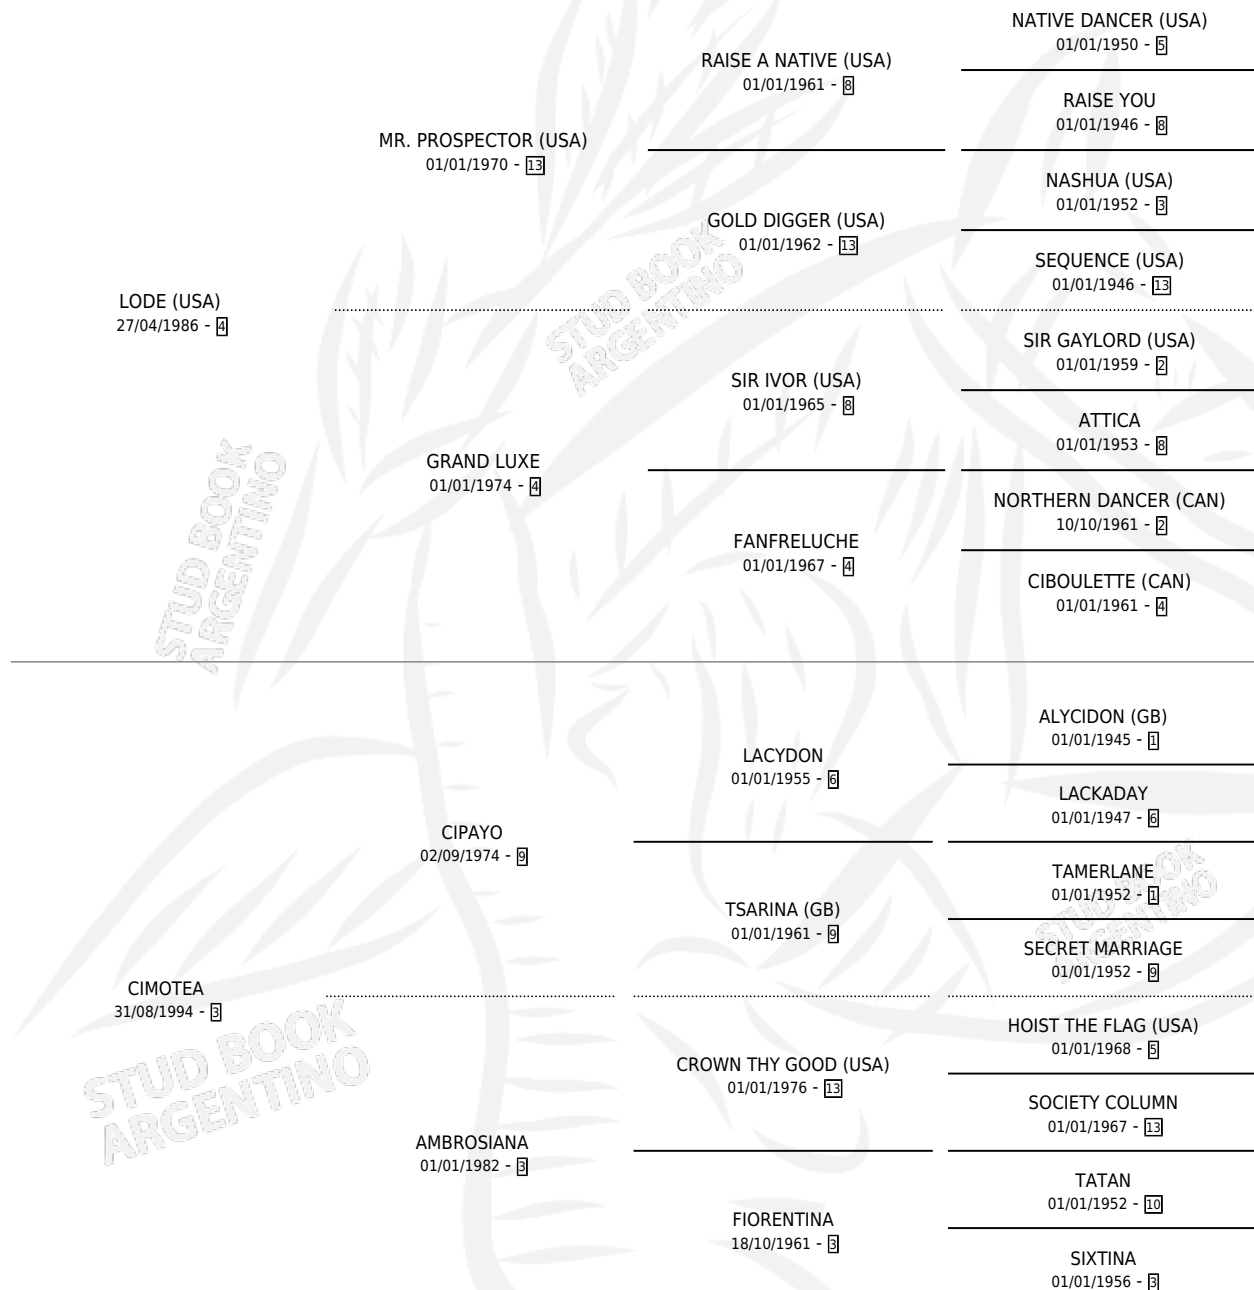

LOTEA

por **LODE (USA)** y **CIMOTEA** por **CIPAYO**

Argentina · Hembra · Zaino · SP · 09/08/2003
Familia 3-b · Volumen 38

ESTADO

TIPIFICACIÓN SANGUÍNEA	✓
TIPIFICACIÓN POR ADN	✓
PASAPORTE	X
IDENTIFICACIÓN POR MICROCHIP	X
REPRODUCTOR	✓

Lugar de nacimiento: Melincue

Criador: Melincue

~

HIJOS

	MACHOS	HEMBRAS
2 NACIERON	0	2

SIN ACTUACIONES

PEDIGREE