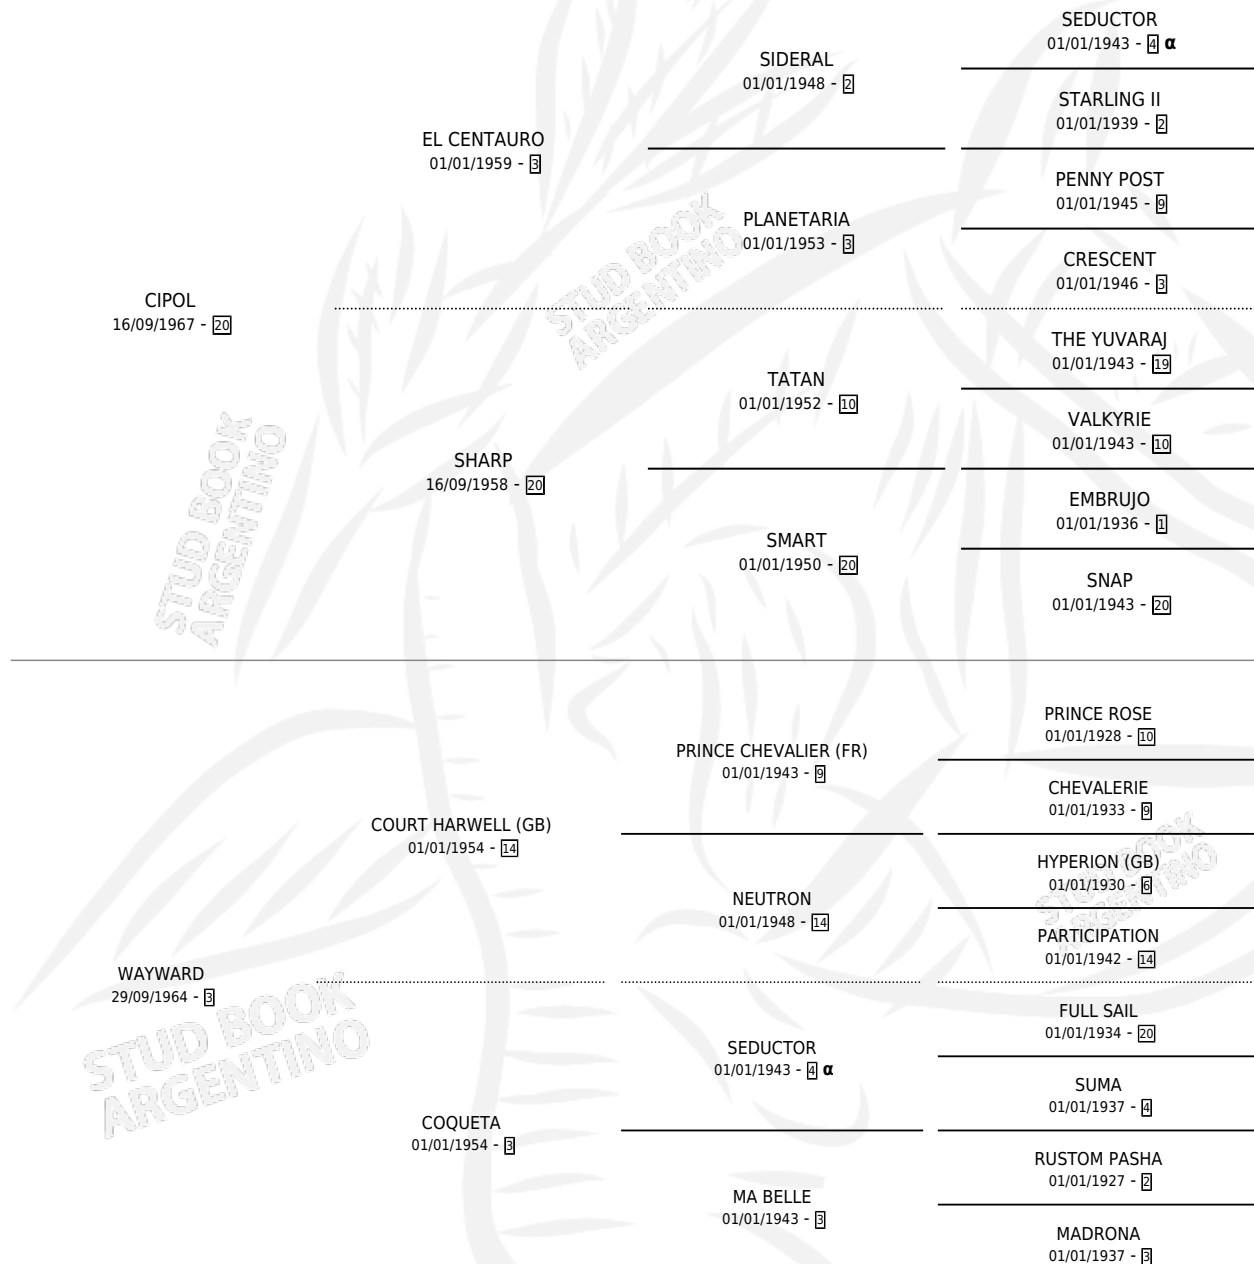

DALLY

PEDIGREE

por CIPOL y WAYWARD por COURT HARWELL (GB)

Argentina · Hembra · Zaino · SP · 25/09/1974
Familia 3-h · Volumen 28

ESTADO

TIPIFICACIÓN SANGUÍNEA	X
TIPIFICACIÓN POR ADN	X
PASAPORTE	X
IDENTIFICACIÓN POR MICROCHIP	X
REPRODUCTOR	✓

Lugar de nacimiento: Campo particular

Criador: Sin dato

~

HIJOS

	MACHOS	HEMBRAS
1 NACIERON	1	0

SIN ACTUACIONES

INBREEDING : α

S

mientos 1 / Efectividad 25.00%

PADRILLO	PRODUCTO	CRIADOR	1ER SERVICIO	ÚLTIMO SERVICIO
SIRO	∅		18/12/1986	19/12/1986
DALLY SIRO	∅		28/12/1985	30/12/1985
Datos oficiales del Stud Book Argentino SIRO Documento generado el 29/04/2026	SIRO (M Z, 10/11/1984)	SIN DATO		
SIRO studbook.org.ar	∅			