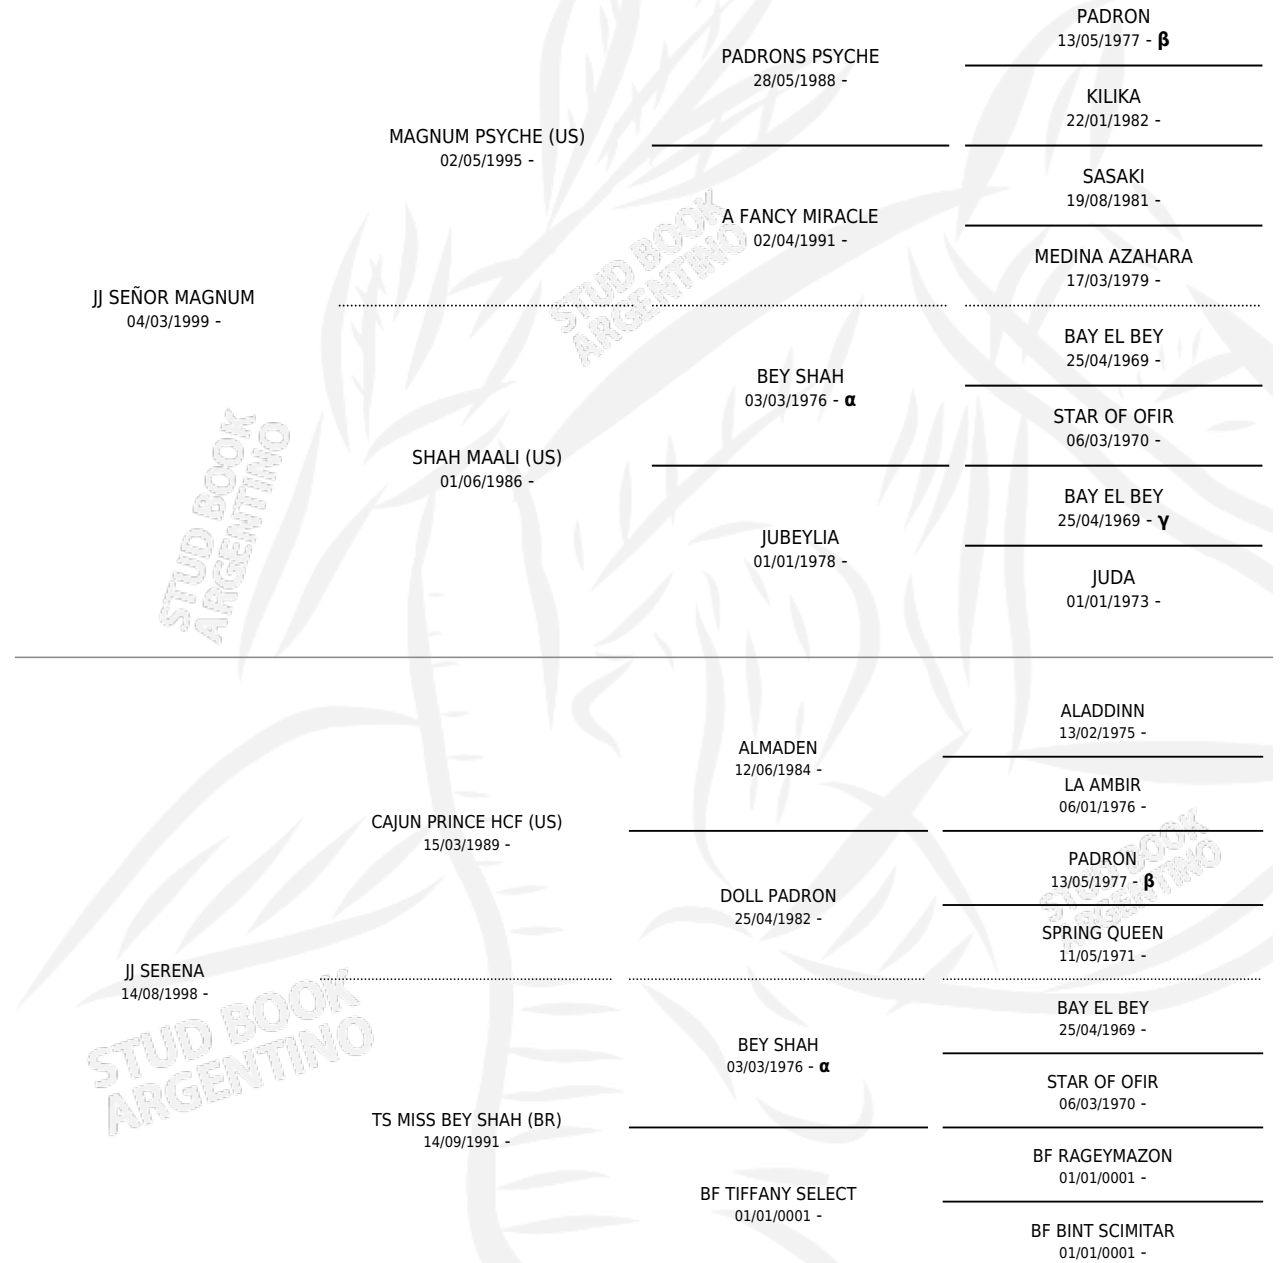

JJ SERENO

por JJ SEÑOR MAGNUM y JJ SERENA por CAJUN PRINCE
HCF (US)

Argentina · Macho · Alazan · AP · 25/08/2003
Familia · Volumen 38

ESTADO

TIPIFICACIÓN SANGUÍNEA	X
TIPIFICACIÓN POR ADN	X
PASAPORTE	X
IDENTIFICACIÓN POR MICROCHIP	X
REPRODUCTOR	X

Lugar de nacimiento: Mayed
Criador: Mayed Sa

PEDIGREE

INBREEDING : α, β, γ