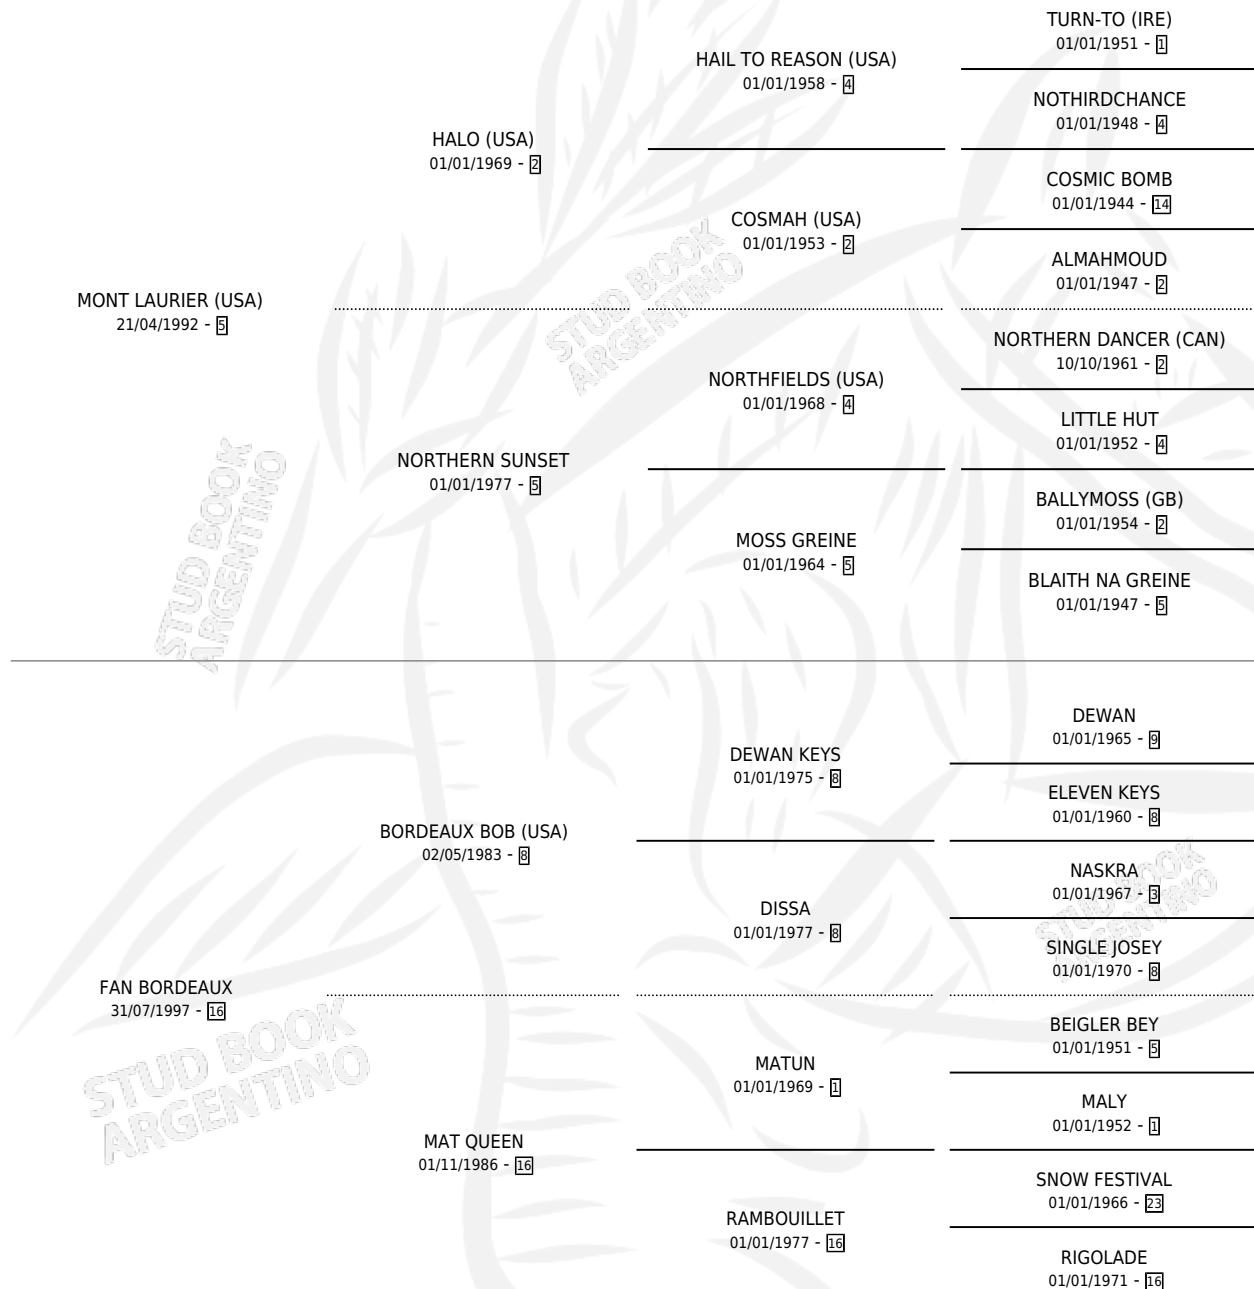

FAMOSA LAURI

por **MONT LAURIER (USA)** y **FAN BORDEAUX** por
BORDEAUX BOB (USA)

Argentina · Hembra · Alazan · SP · 03/08/2003
Familia 16-g · Volumen 38

ESTADO

TIPIFICACIÓN SANGUÍNEA	X
TIPIFICACIÓN POR ADN	X
PASAPORTE	X
IDENTIFICACIÓN POR MICROCHIP	X
REPRODUCTOR	X

Lugar de nacimiento: Dilu
Criador: Haras Dilu S.A.

PEDIGREE

FAMOSA LAURI

Datos oficiales del Stud Book Argentino

Documento generado el 12/06/2026

studbook.org.ar