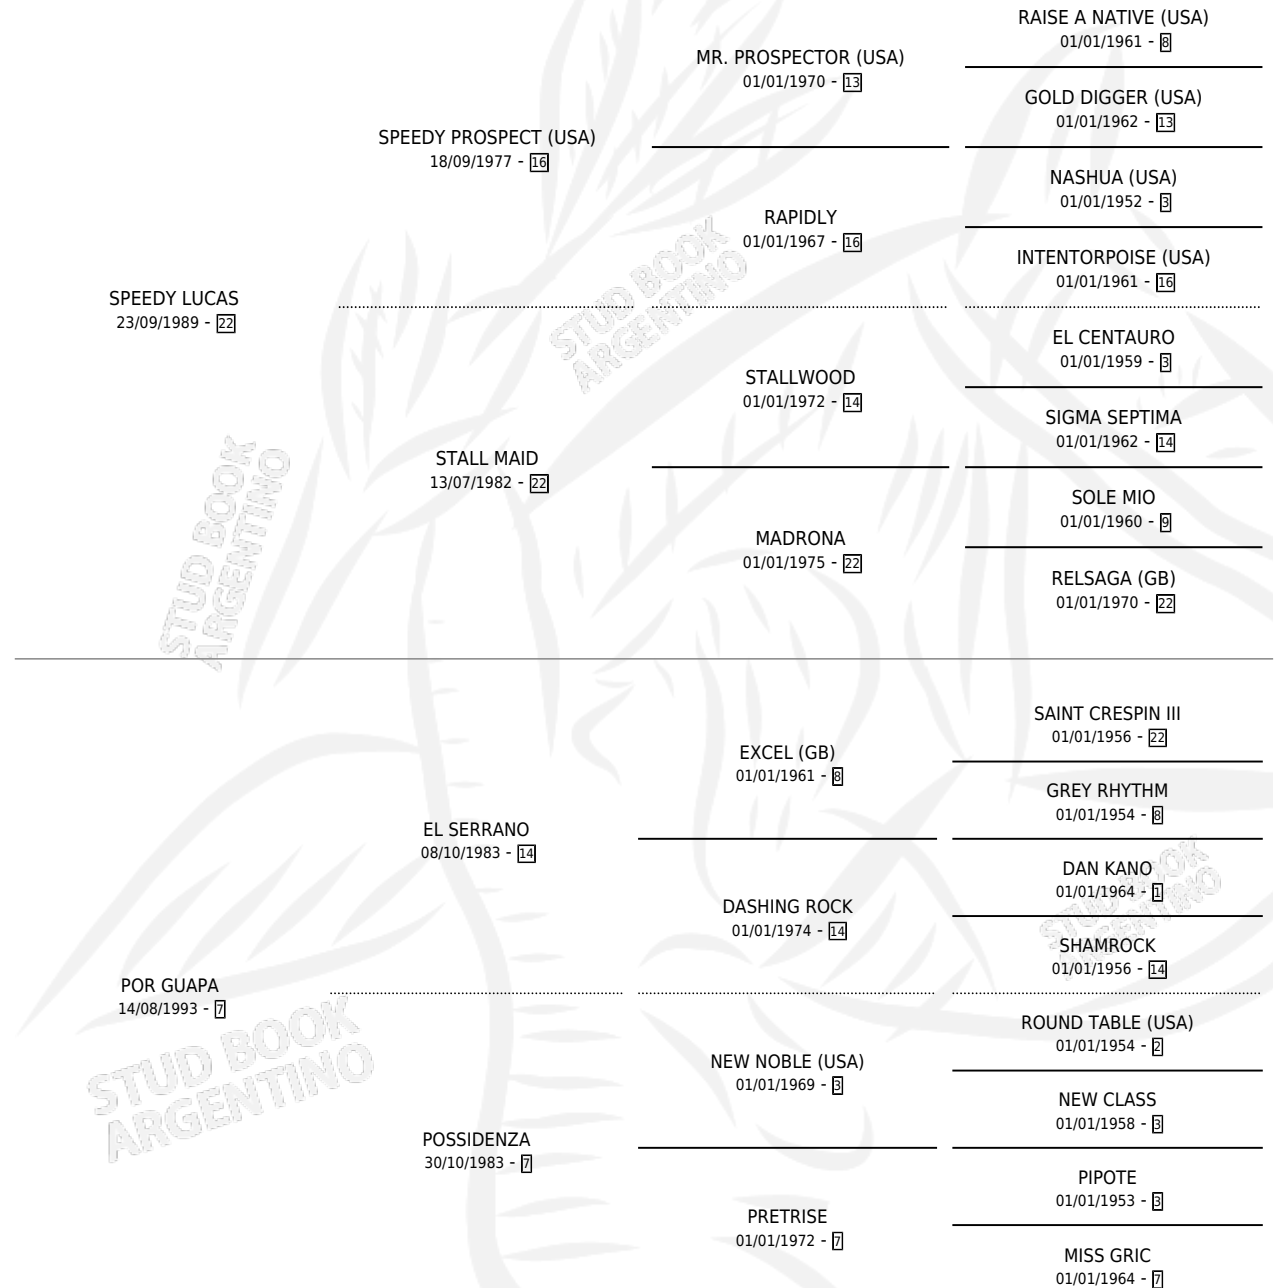

PEGADURA

por **SPEEDY LUCAS** y **POR GUAPA** por **EL SERRANO**

Argentina · Hembra · Zaino Colorado · SP · 20/08/2003
Familia 7 · Volumen 38

ESTADO

TIPIFICACIÓN SANGUÍNEA	✓
TIPIFICACIÓN POR ADN	✓
PASAPORTE	X
IDENTIFICACIÓN POR MICROCHIP	X
REPRODUCTOR	✓

Lugar de nacimiento: San Ambrosio

Criador: San Ambrosio

~

HIJOS

	MACHOS	HEMBRAS
1 NACIERON	0	1
1 CORRIERON	0	1

SIN ACTUACIONES

PEDIGREE

CAMPAÑA

Solo carreras oficiales de Argentina

POR EDAD

EDAD	CC	1°	2°	3°	4°	5°	NP	CLC	CLG	CLCG1	CLGG1	IMPORTE	GANANCIA / CC
3 AÑOS	1	0	0	0	0	0	1	0	0	0	0	\$0	\$0
TOTALES	1	0	0	0	0	0	1	0	0	0	0	\$0	\$0
%		0.0%	0.0%	0.0%	0.0%	0.0%	100%	0.0%	0.0%	0.0%	0.0%		