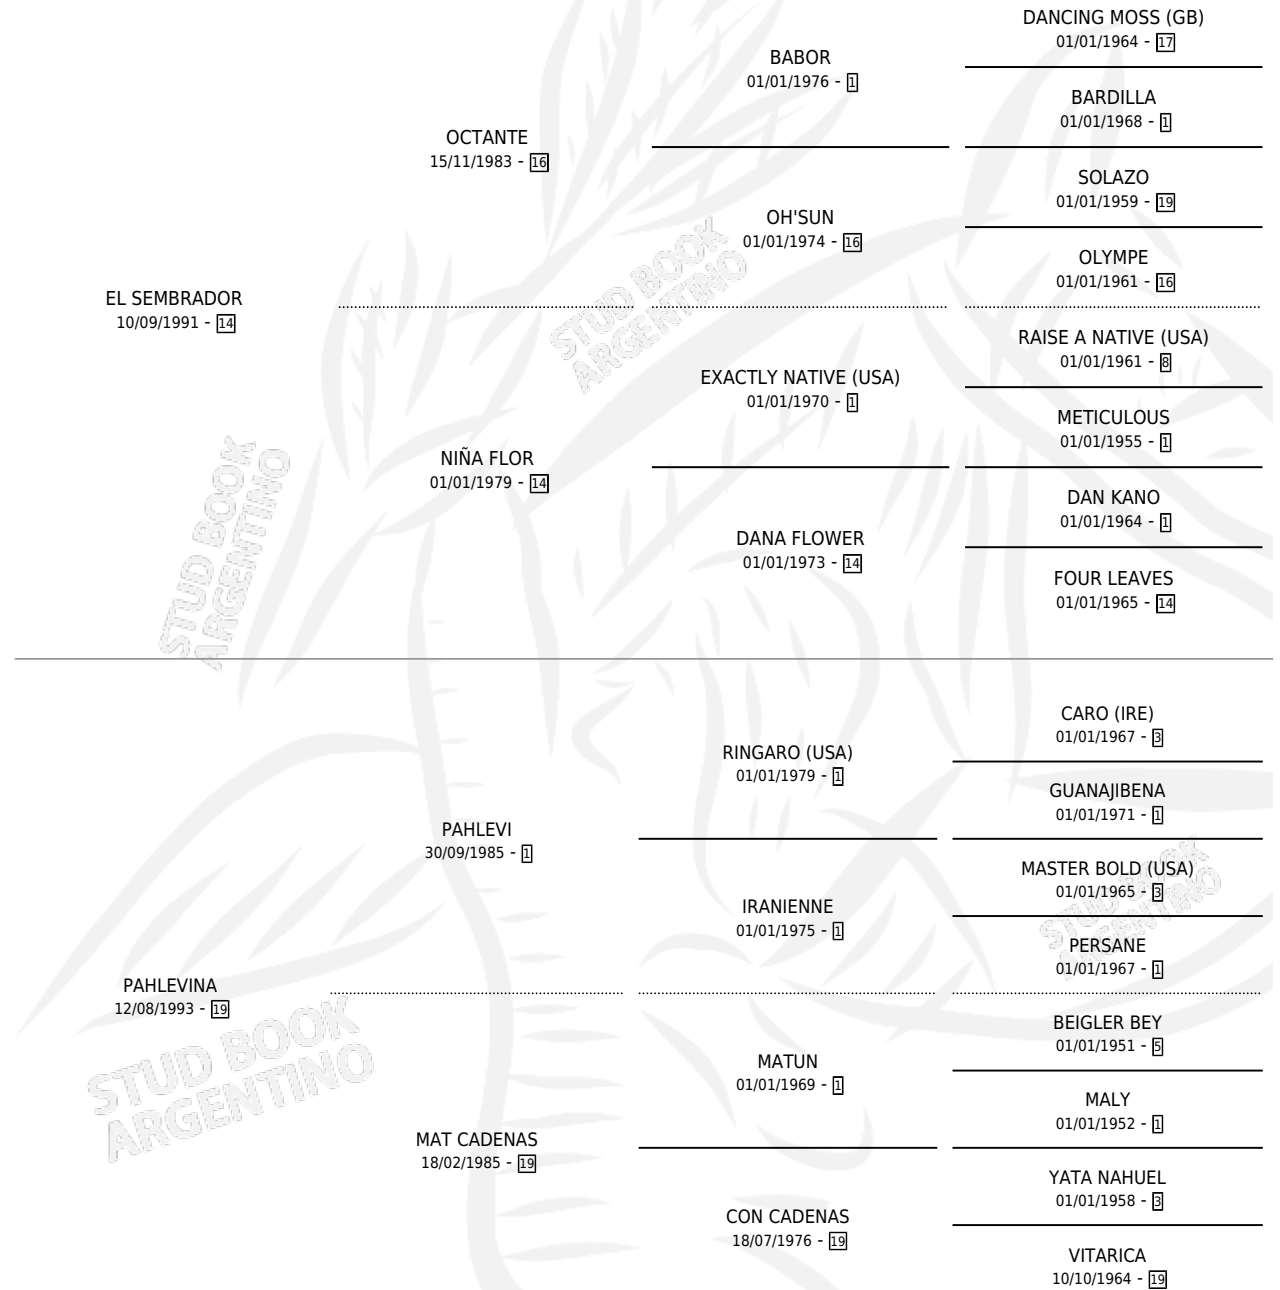

GRACIELA STAR

por **EL SEMBRADOR** y **PAHLEVINA** por **PAHLEVI**

Argentina · Hembra · Alazan · SP · 22/08/2003
Familia 19-b · Volumen 38

ESTADO

TIPIFICACIÓN SANGUÍNEA	✓
TIPIFICACIÓN POR ADN	X
PASAPORTE	X
IDENTIFICACIÓN POR MICROCHIP	X
REPRODUCTOR	X

Lugar de nacimiento: Renanclaro

Criador: Renanclaro

PEDIGREE

GRACIELA STAR

Datos oficiales del Stud Book Argentino

Documento generado el 10/05/2026

studbook.org.ar