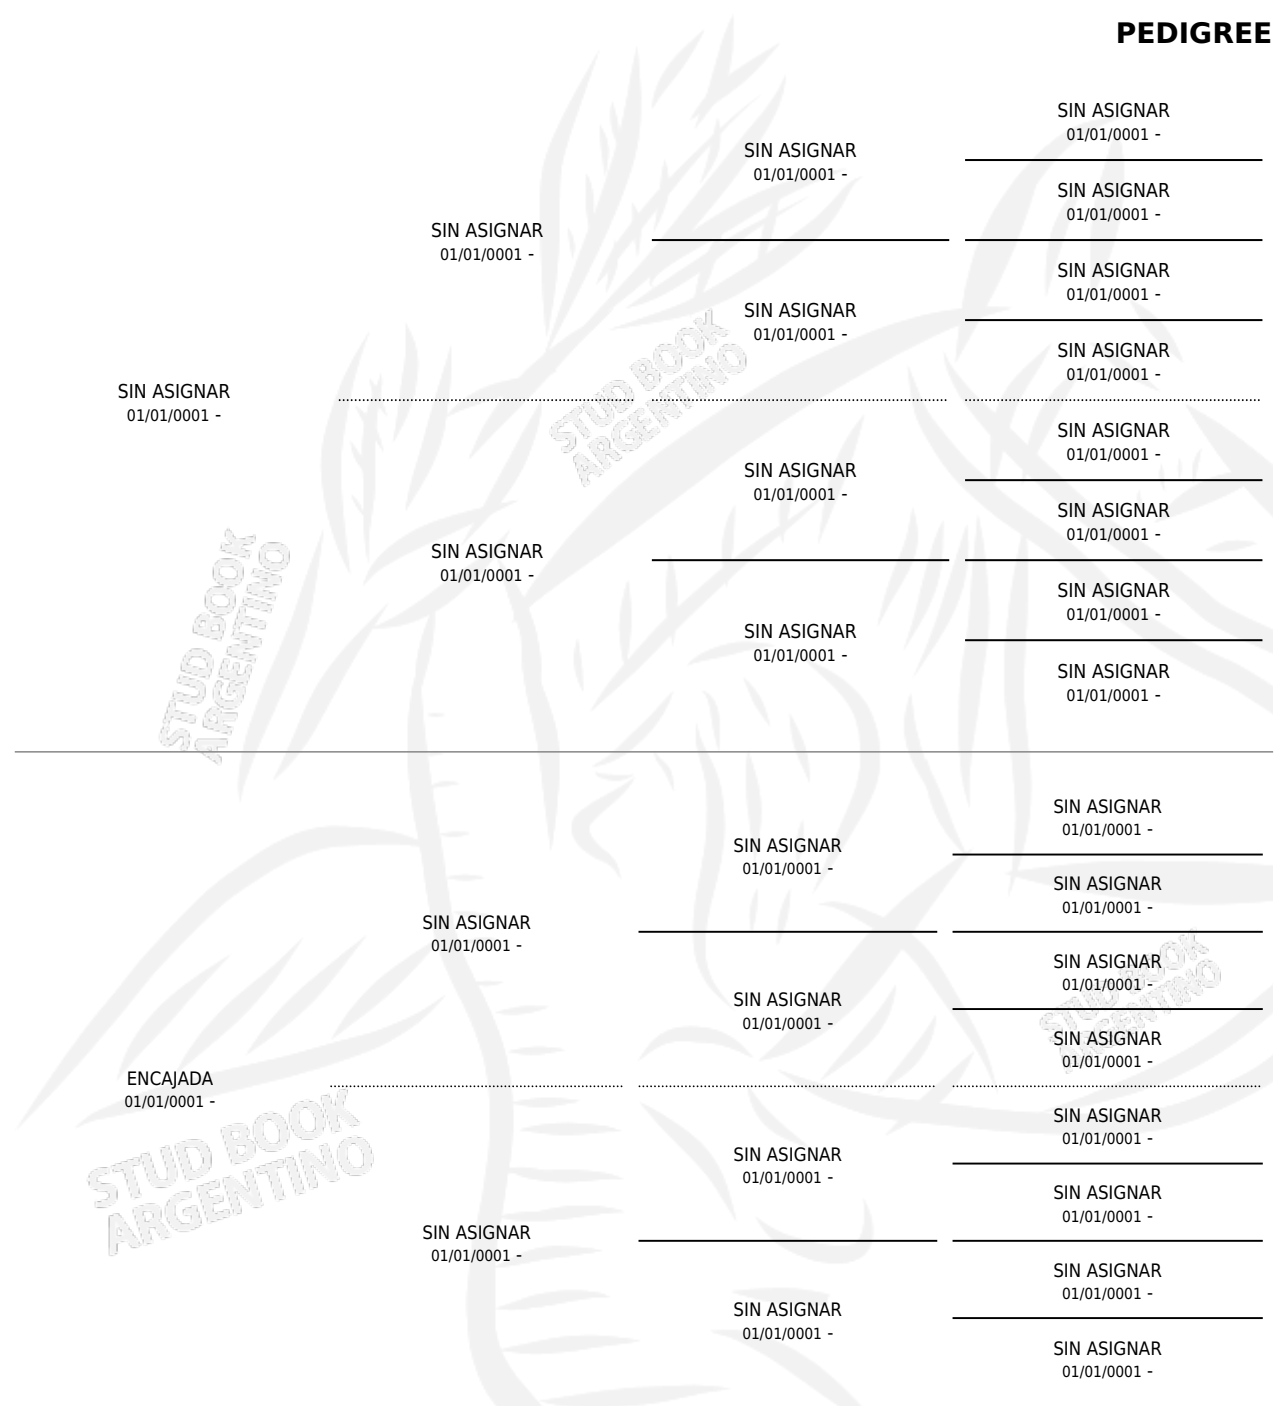

ENEAJE

PEDIGREE

por SIN ASIGNAR y ENCAJADA por SIN ASIGNAR

Argentina · Hembra · Zaino · SP · 01/01/1974
Familia · Volumen 28

ESTADO

TIPIFICACIÓN SANGUÍNEA	X
TIPIFICACIÓN POR ADN	X
PASAPORTE	X
IDENTIFICACIÓN POR MICROCHIP	X
REPRODUCTOR	✓

Lugar de nacimiento: Campo particular

Criador: Sin dato

~

HIJOS

	MACHOS	HEMBRAS
3 NACIERON	1	2
1 CORRIERON	0	1
1 GANARON	0	1
0 GANADORES CL	0 GANADORES GR	0 GANADORES G1

S

mientos 2 / Efectividad 100%

PADRILLO	PRODUCTO	CRIADOR	1ER SERVICIO	ÚLTIMO SERVICIO
CICLAMATO	ENESOLO (M Z, 19/11/1984)	SIN DATO		
CICLAMATO	ENGALANA (H ZC, 23/11/1985)	SIN DATO		