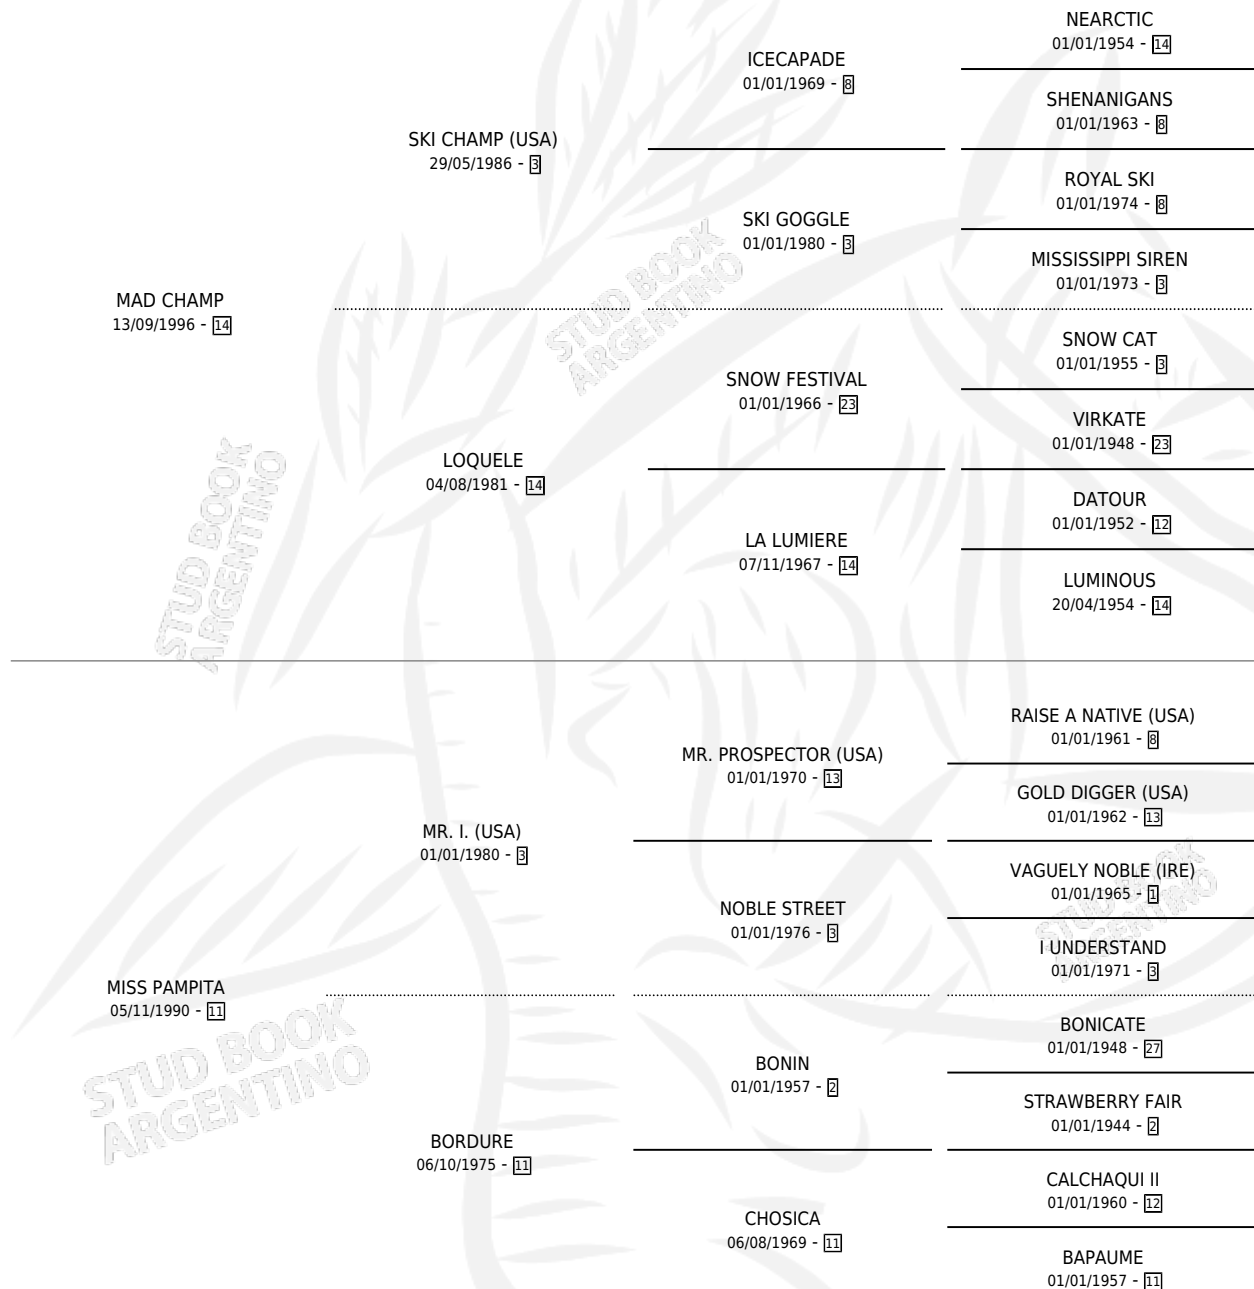

LOLA CHAMP

por MAD CHAMP y MISS PAMPITA por MR. I. (USA)

Argentina · Hembra · Tordillo · SP · 07/08/2003
Familia 11-d · Volumen 38

ESTADO

TIPIFICACIÓN SANGUÍNEA	✓
TIPIFICACIÓN POR ADN	✓
PASAPORTE	X
IDENTIFICACIÓN POR MICROCHIP	X
REPRODUCTOR	✓

Lugar de nacimiento: Renanclaro

Criador: Renanclaro

~

HIJOS

	MACHOS	HEMBRAS
5 NACIERON	3	2
3 CORRIERON	3	0
2 GANARON	2	0
0 GANADORES CL	0 GANADORES GR	0 GANADORES G1

PEDIGREE

CAMPAÑA

Solo carreras oficiales de Argentina