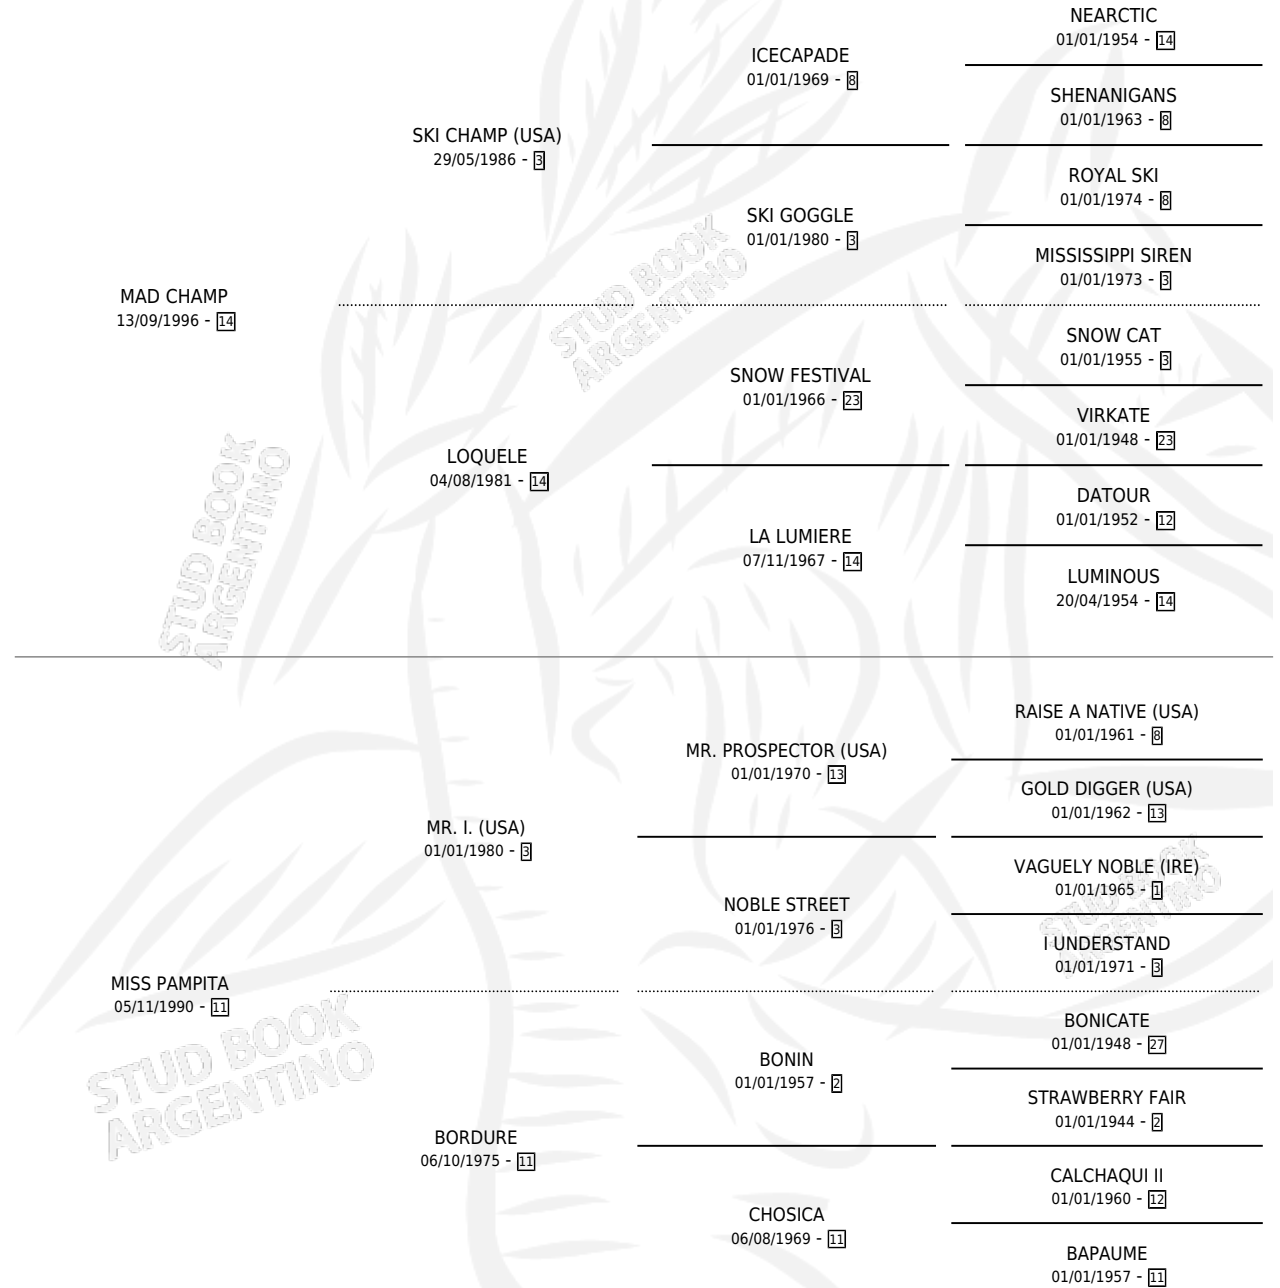

LOLA CHAMP

por MAD CHAMP y MISS PAMPITA por MR. I. (USA)

Argentina · Hembra · Tordillo · SP · 07/08/2003
Familia 11-d · Volumen 38

ESTADO

TIPIFICACIÓN SANGUÍNEA	✓
TIPIFICACIÓN POR ADN	✓
PASAPORTE	X
IDENTIFICACIÓN POR MICROCHIP	X
REPRODUCTOR	✓

Lugar de nacimiento: Renanclaro

Criador: Renanclaro

~

HIJOS

	MACHOS	HEMBRAS
5 NACIERON	3	2
3 CORRIERON	3	0
2 GANARON	2	0
0 GANADORES CL	0 GANADORES GR	0 GANADORES G1

PEDIGREE