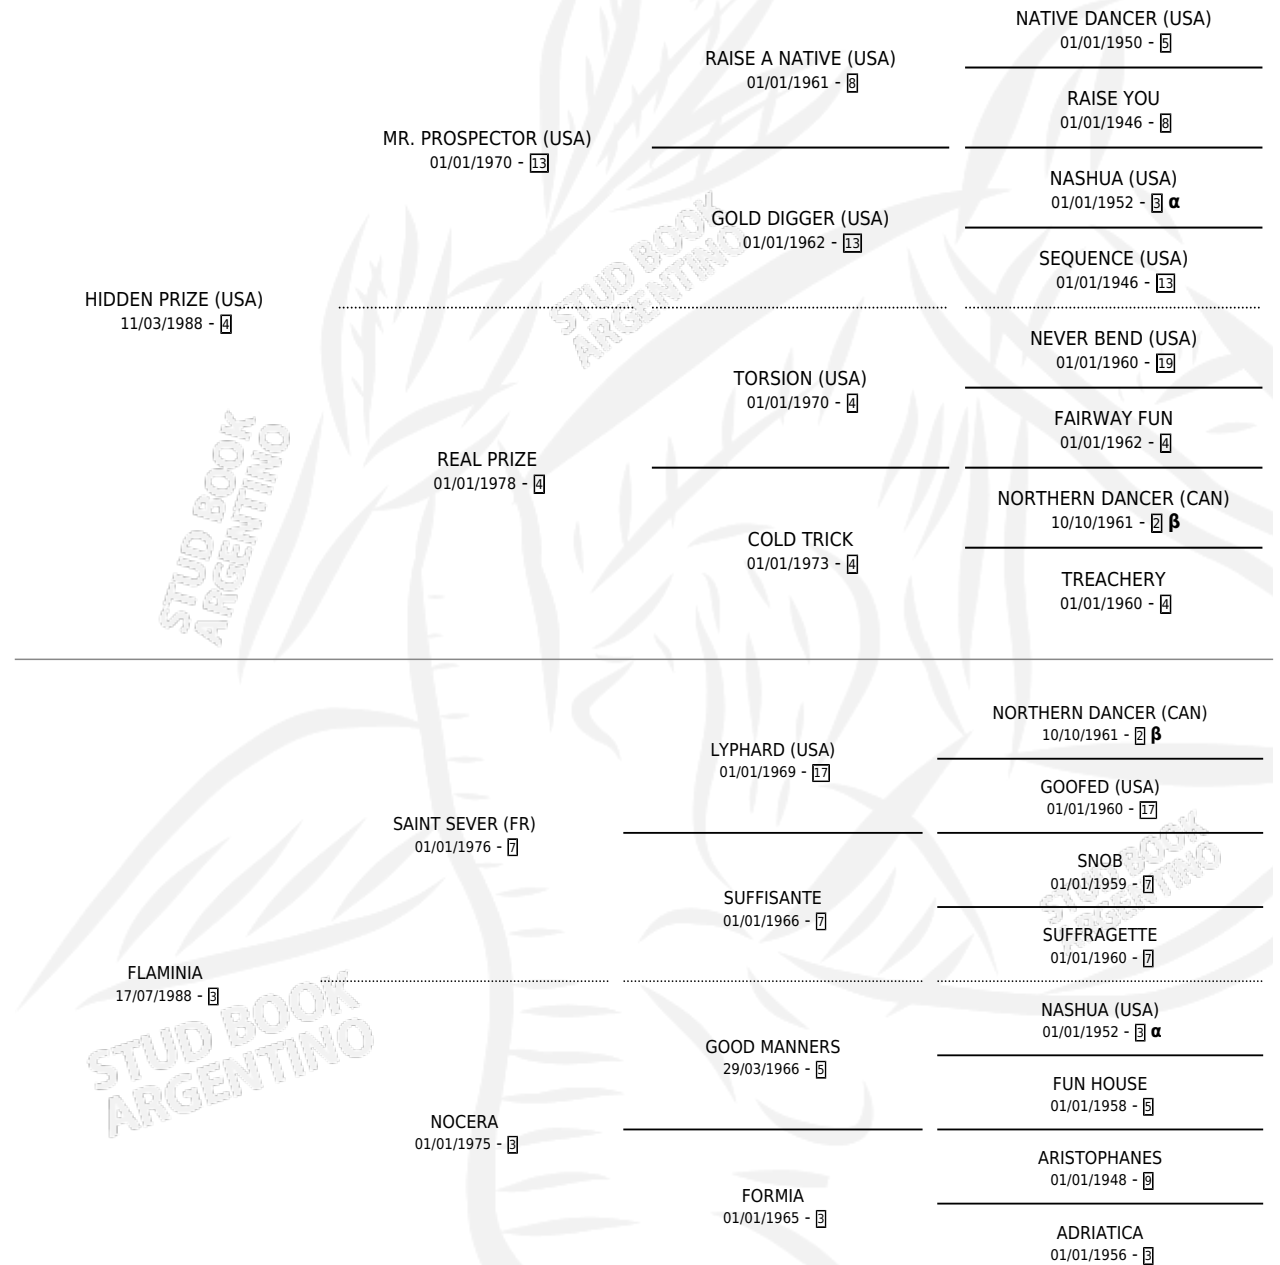

HIGH FLAME

por **HIDDEN PRIZE (USA)** y **FLAMINIA** por **SAINT SEVER (FR)**

Argentina · Hembra · Alazan · SP · 27/08/2003
Familia 3-b · Volumen 38

ESTADO

TIPIFICACIÓN SANGUÍNEA	✓
TIPIFICACIÓN POR ADN	✓
PASAPORTE	X
IDENTIFICACIÓN POR MICROCHIP	X
REPRODUCTOR	✓

Lugar de nacimiento: Cumeneyen
Criador: Cumeneyen

~

HIJOS

	MACHOS	HEMBRAS
4 NACIERON	3	1
1 CORRIERON	1	0

SIN ACTUACIONES

PEDIGREE

INBREEDING : α,β